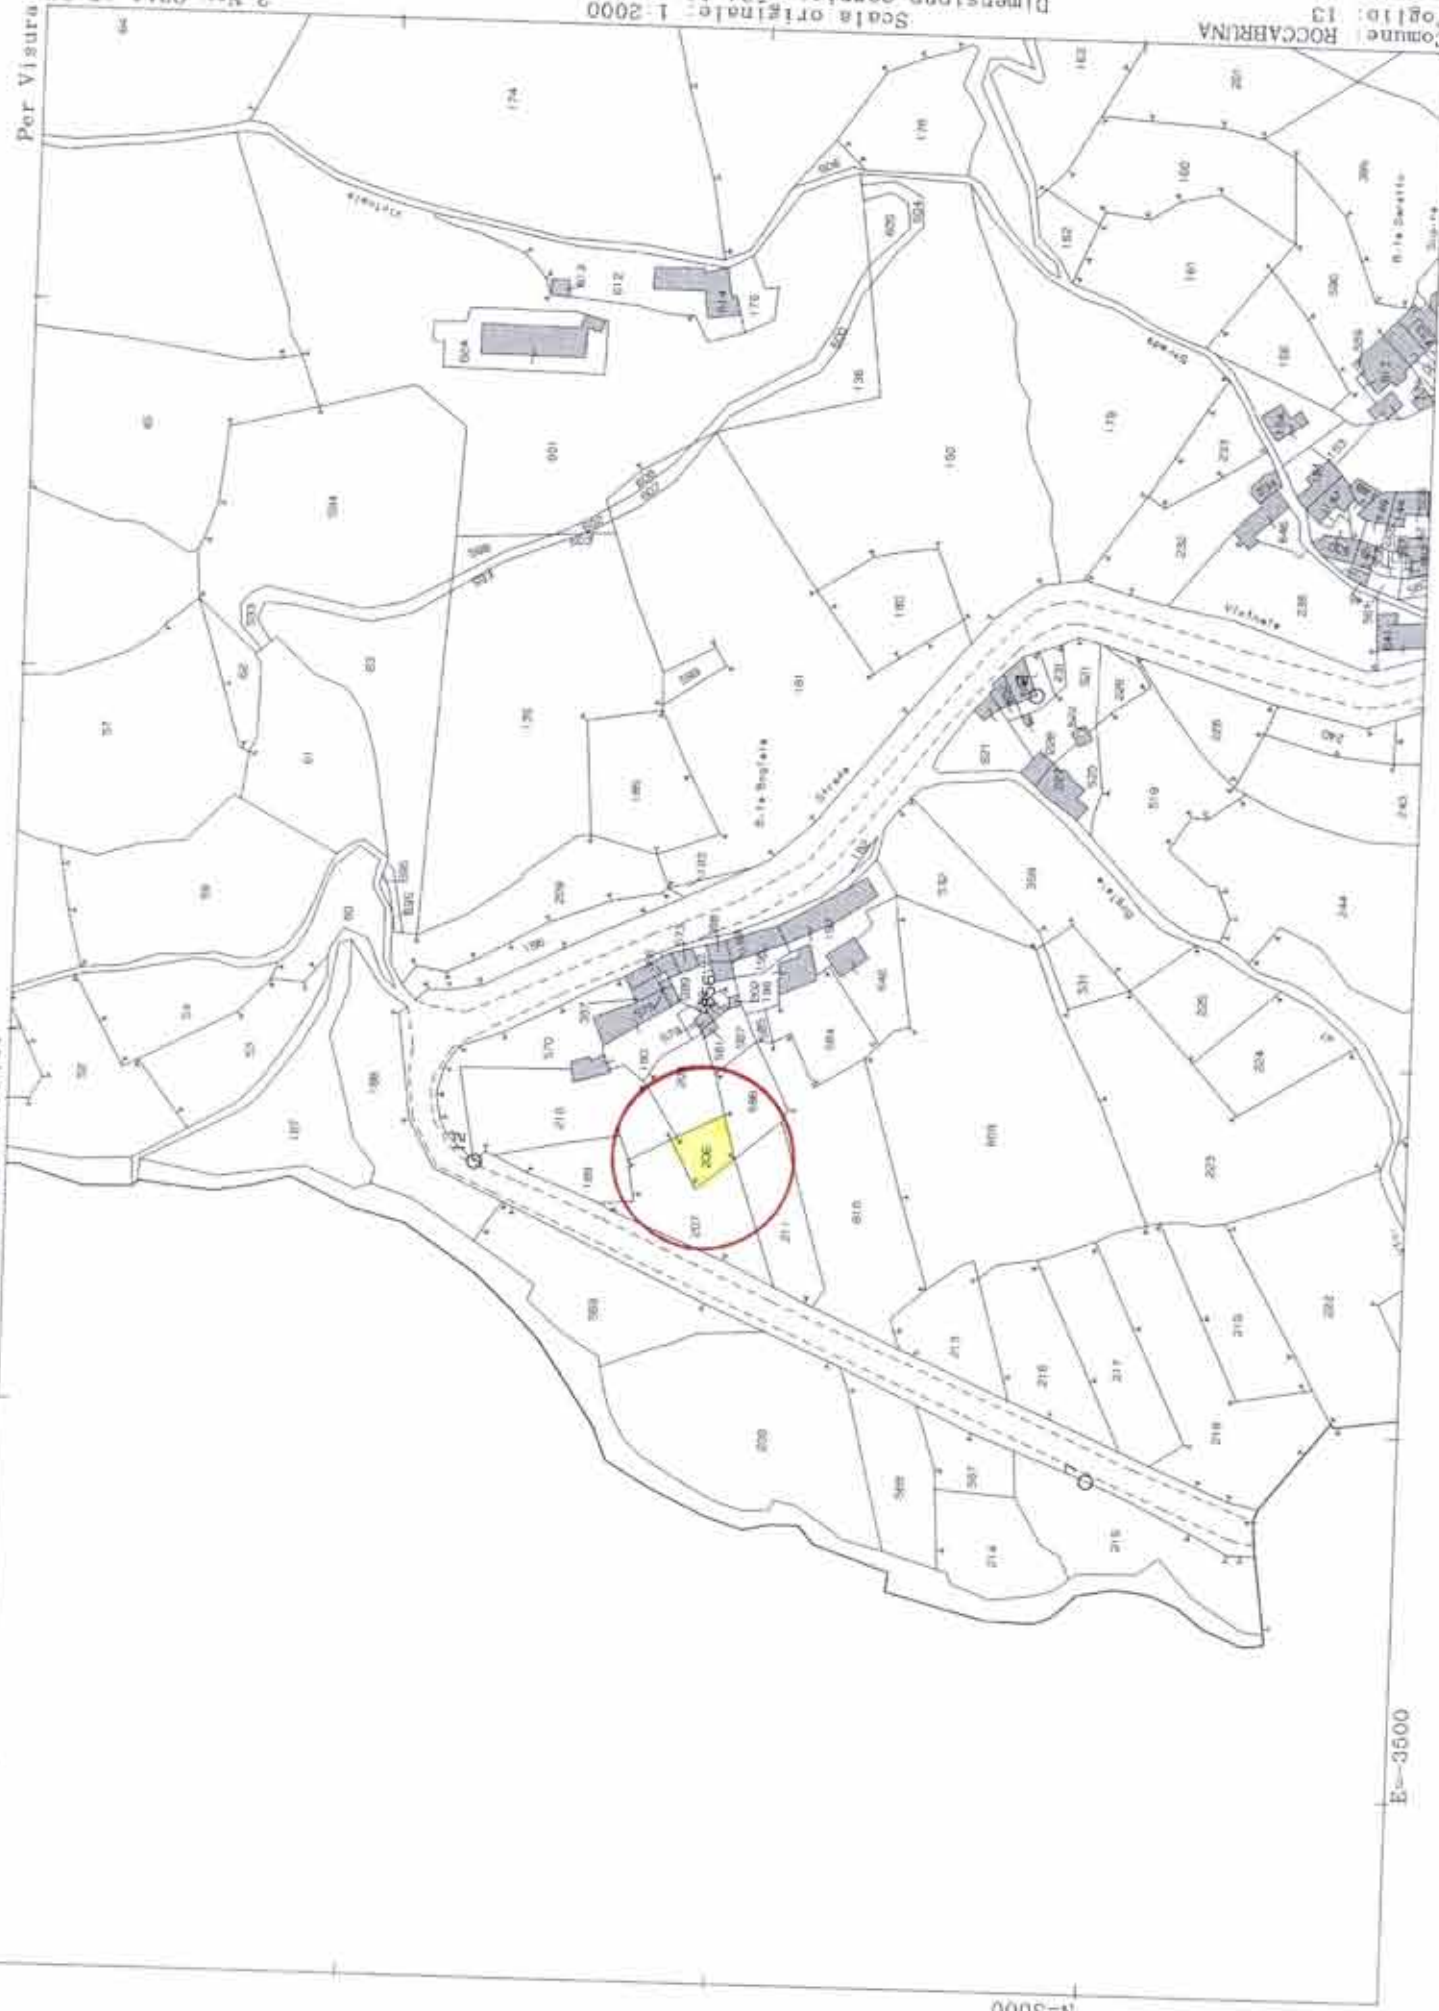

civ. 9

Identificativi Catastali:

Sezione:
Foglio: 13
Particella: 656
Subalterno: 1

Compilata da:
Di Maria Marco

Iscritto all'albo:
Geometri

Prov. Cuneo

N. 2194

Scheda n. 1 Scala 1:200

PIANTA PIANO TERRENO

Catasto dei Fabbricati - Situazione al 02/11/2011 - Comune di ROCCABRUNA (H385) - Foglio: 13 - Particella: 656 - Subalterno: 1 >
BORGATA BUGIALA' n. 9 piano: T;

10 metri

Ultima planimetria in atti