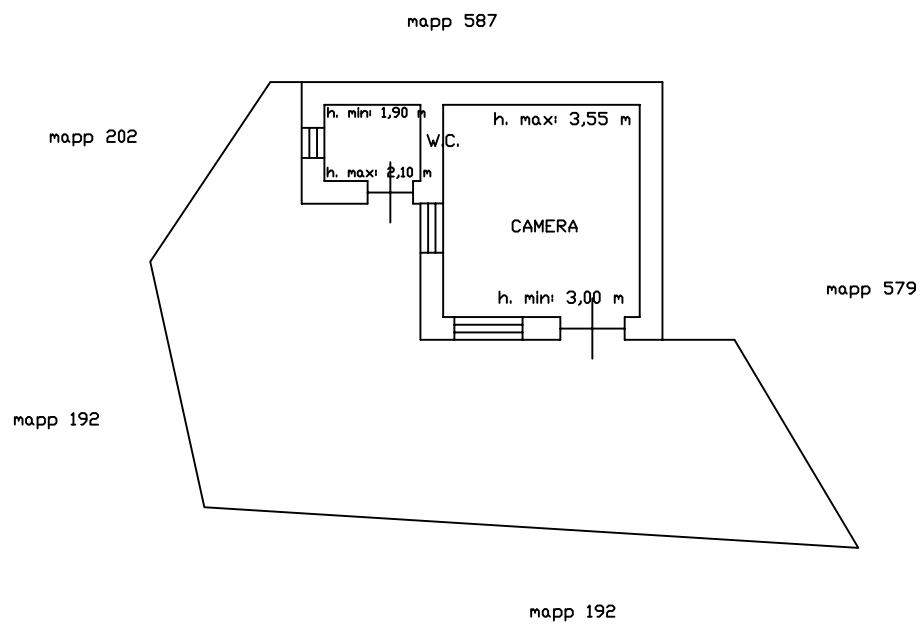

PIANTA PIANO TERRENO

**Agenzia del Territorio
CATASTO FABBRICATI
Ufficio Provinciale di
Cuneo**

Dichiarazione protocollo n. CN0423785 del 25/10/2011

Planimetria di u.i.u. in Comune di Roccabruna

Borgata Bugiala'

PIANTA PIANO TERRENO

Catasto dei Fabbricati - Situazione al 02/11/2011 - Comune di ROCCABRUNA (H385) - Foglio: 13 - Particella: 656 - Subalterno: 1 >
BORGATA BUGIALA' n. 9 piano: T;

10 metri

Ultima planimetria in atti

10 metri

Ultima planimetria in atti