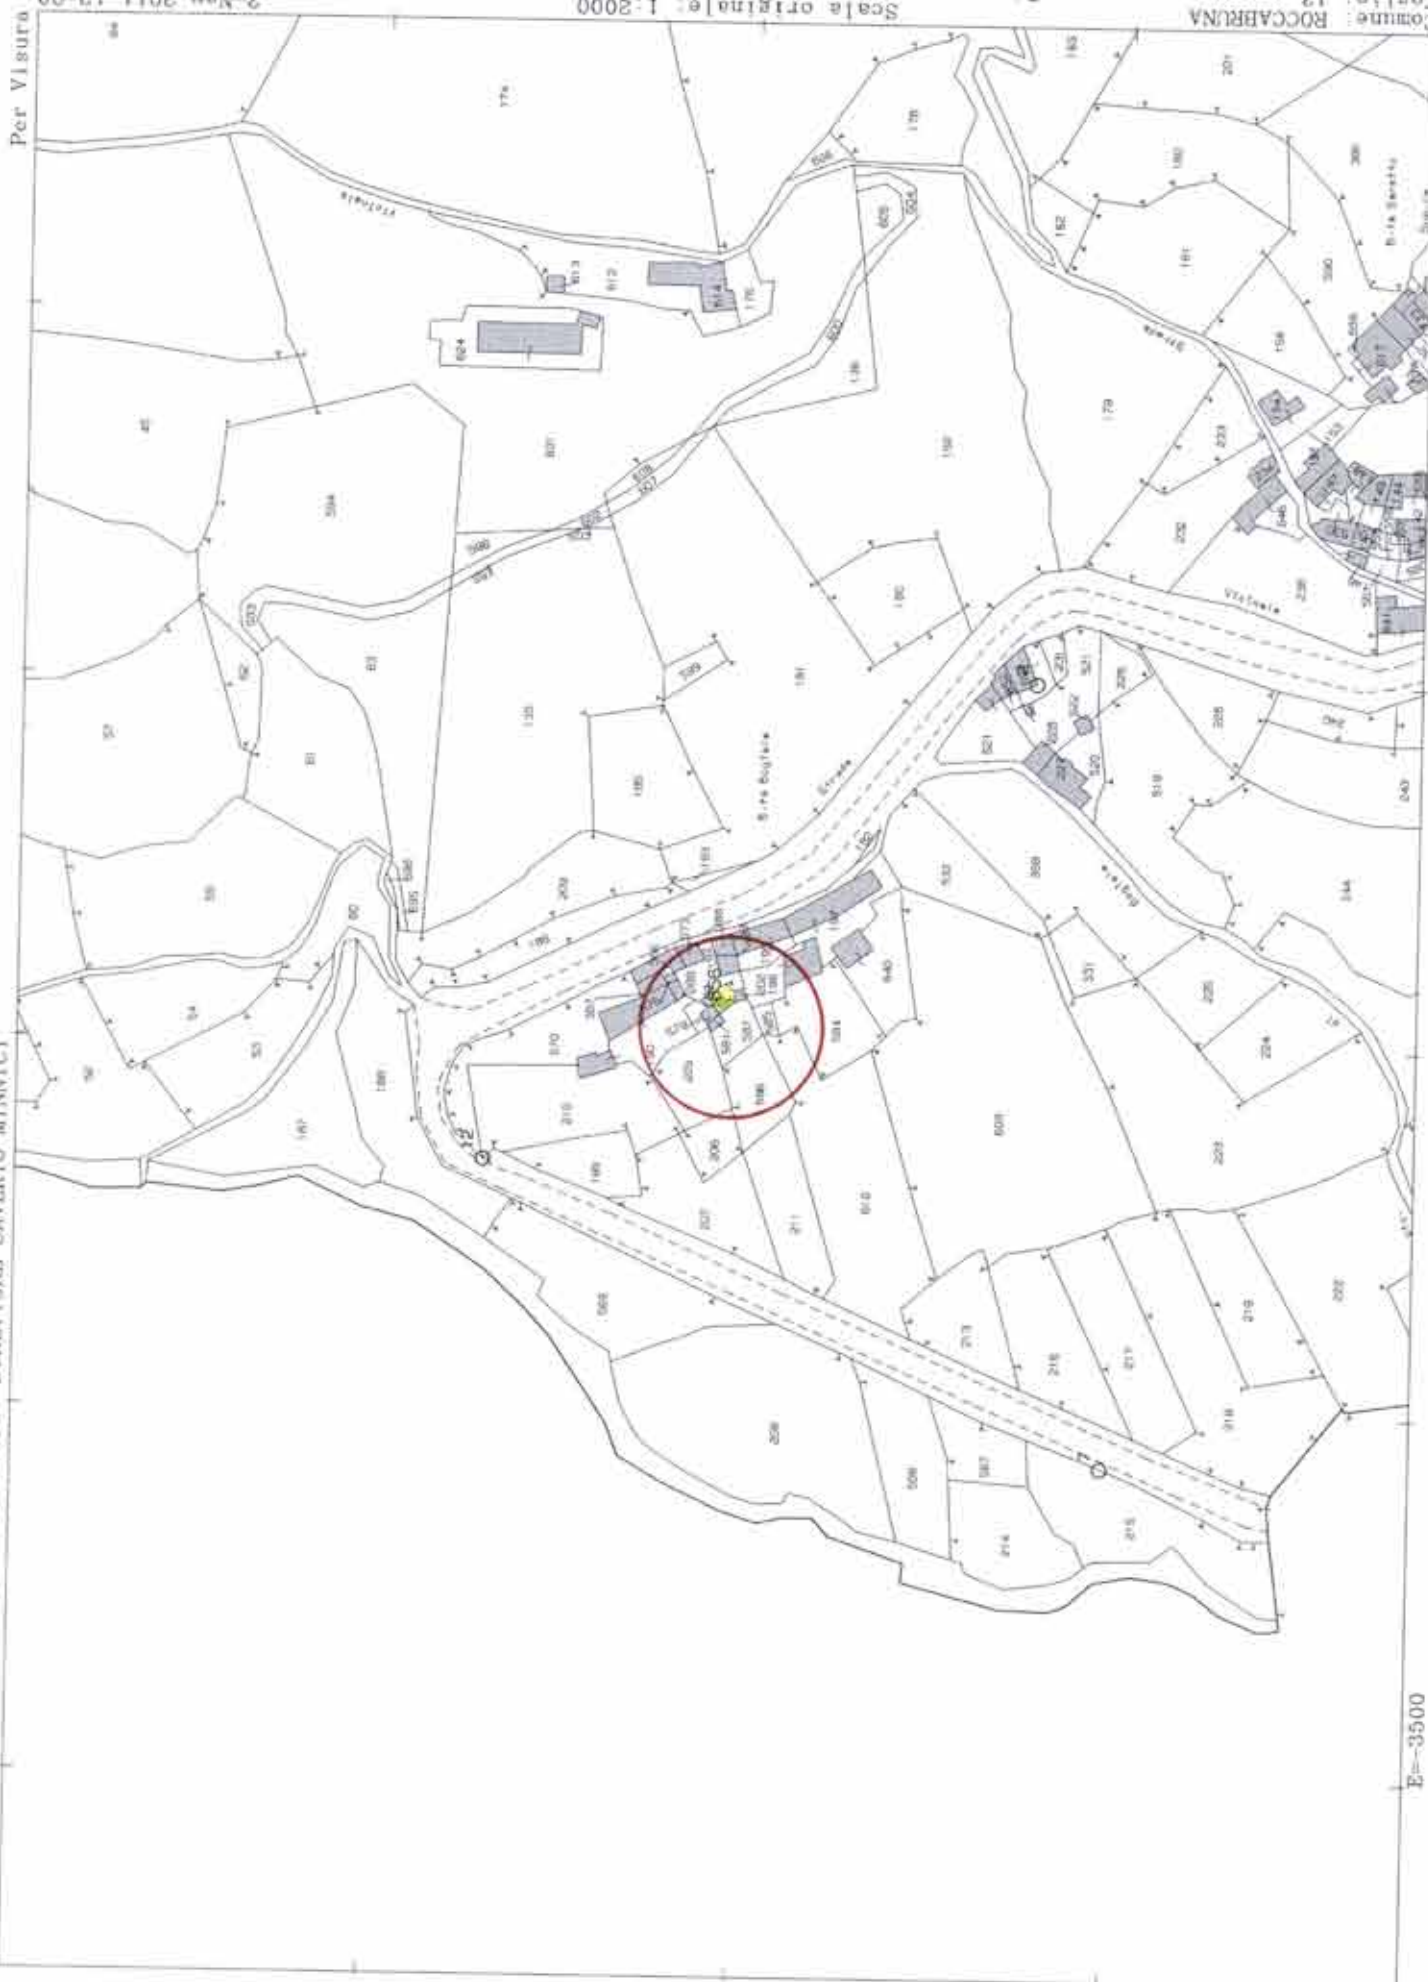

PIANTA PIANO TERRENO

**Agenzia del Territorio
CATASTO FABBRICATI
Ufficio Provinciale di
Cuneo**

Dichiarazione protocollo n. CN0423785 del 25/10/2011

Planimetria di u.i.u. in Comune di Roccabruna

Borgata Bugiala'

civ. 9

Identificativi Catastali:

Sezione:
Foglio: 13
Particella: 656
Subalterno: 1

Compilata da:
Di Maria Marco

Iscritto all'albo:
Geometri

Prov. Cuneo

N. 2194

Scheda n. 1 Scala 1:200

PIANTA PIANO TERRENO

Catasto dei Fabbricati - Situazione al 02/11/2011 - Comune di ROCCABRUNA (H385) - Foglio: 13 - Particella: 656 - Subalterno: 1 >
BORGATA BUGIALA' n. 9 piano: T;

10 metri

Ultima planimetria in atti