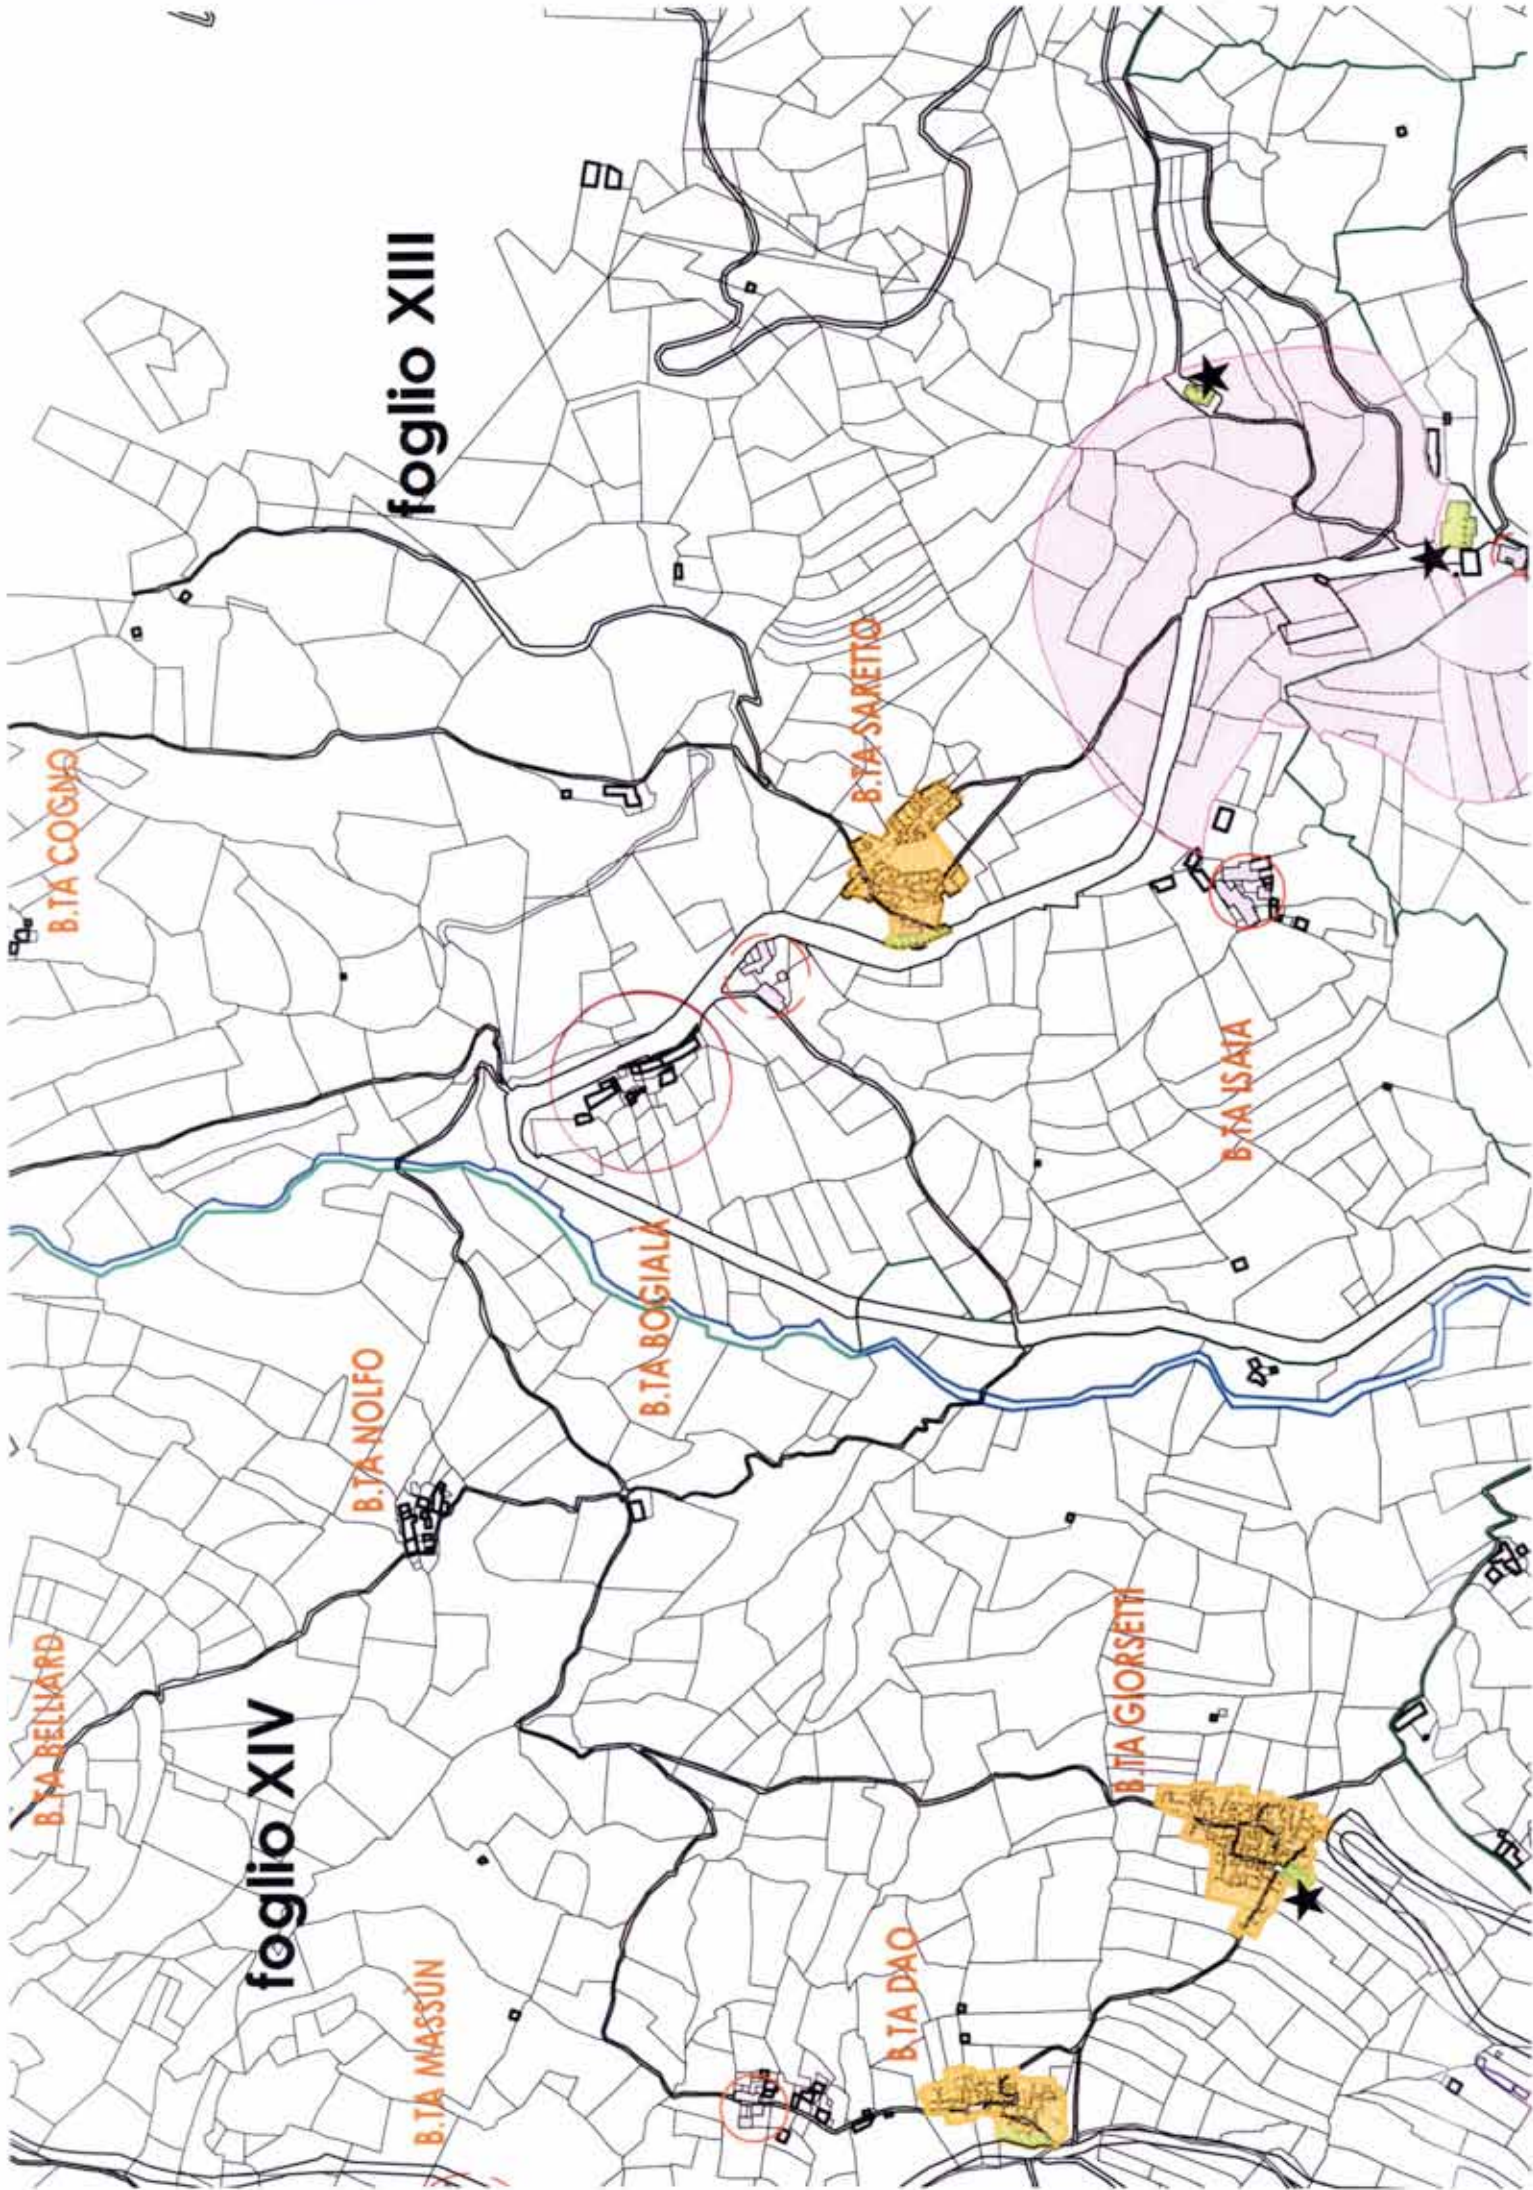

PIANTA PIANO TERRENO

Catasto dei Fabbricati - Situazione al 02/11/2011 - Comune di ROCCABRUNA (H385) - Foglio: 13 - Particella: 656 - Subalterno: 1 >
BORGATA BUGIALA' n. 9 piano: T;

10 metri

Ultima planimetria in atti