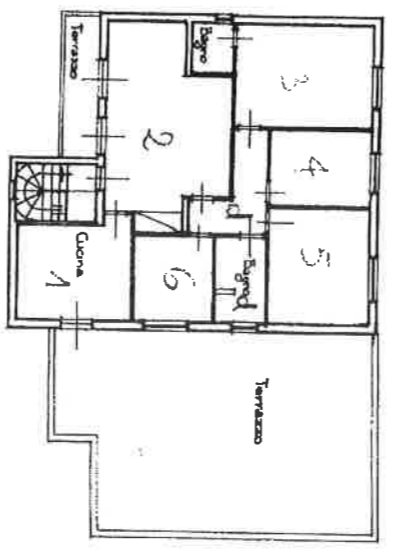

PIANO PRIMO h. zao