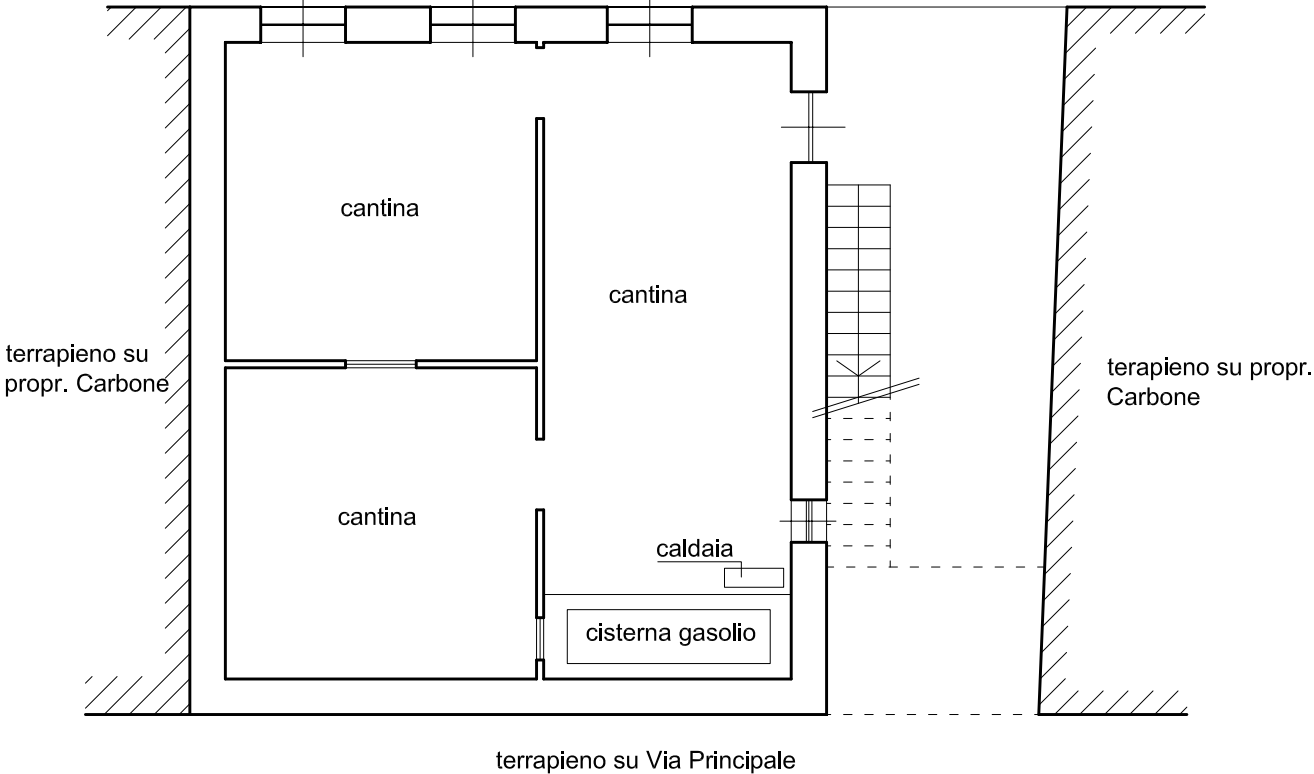

17-Giu-2010 11:03
Prot. n. CN0216982/2010

Scala originale: 1:1000
Dimensione cornice: 389.000 x 278.000 metri

CATASTO EDILIZIO URBANO

(R. DECRETO-LEGGE 13 APRILE 1939, N. 662)

del Comune di S. DAMIANO MACRA Via Roma - strada A.N.A.S.
in Delitto n. a S. Damiano Macra il 22/2/1920
cata all'Ufficio Tecnico Erariale di CUNEO

eredi ARNEODO

PIANTA
CANTINA

V. 2cmd

PIANTA
P. t.

ORIENTAMENTO

SCALA DI 1/200

PIANO CANTINA

mappale 70
eredi Arneodo

PIANO TERRENO

vuoto su mappale 70
eredi Arneodo