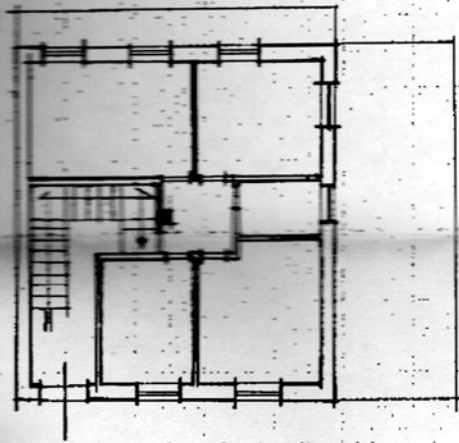

17-Giu-2010 11:03
Prot. n. CN0216982/2010

Scala originale: 1:1000
Dimensione cornice: 389.000 x 278.000 metri

CATASTO EDILIZIO URBANO

(R. DECRETO-LEGGE 13 APRILE 1939, N. 662)

del Comune di S. DAMIANO MACRA Via Roma - strada A.N.A.S.
in Delitto n. a S. Damiano Macra il 22/2/1920
cata all'Ufficio Tecnico Erariale di CUNEO

eredi ARNEODO

PIANTA
CANTINA

V. 2cmd

PIANTA
P. t.

ORIENTAMENTO

SCALA DI 1/200

PIANO CANTINA

mappale 70
eredi Arneodo

PIANO TERRENO

vuoto su mappale 70
eredi Arneodo