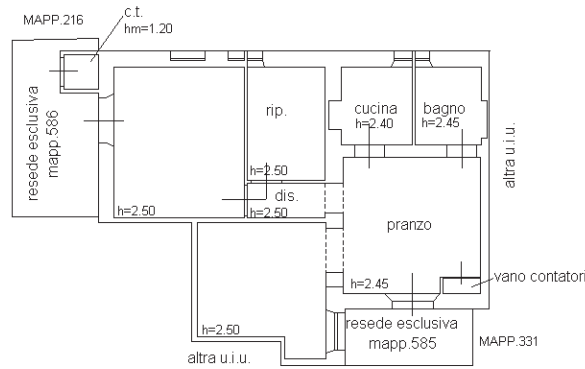

civ. 71/F

Identificativi Catastali:

Sezione:

Foglio: 90

Particella: 217

Subalterno: 10

Compilata da:

Sebastiani Daniela

Iscritto all'albo:

Geometri

Prov. Lucca

N. 2085

Scheda n. 1

Scala 1:200

Catasto dei Fabbricati - Situazione al 12/11/2012 - Comune di LUCCA (E/15) - < Foglio: 90 - Particella: 217 - Subalterno: 10 >  
VIA DEI POVERI VECCHI n. 71/F piano: T;

Pianta piano terra

ORIENTAMENTO

10 metri

Ultima planimetria in atti