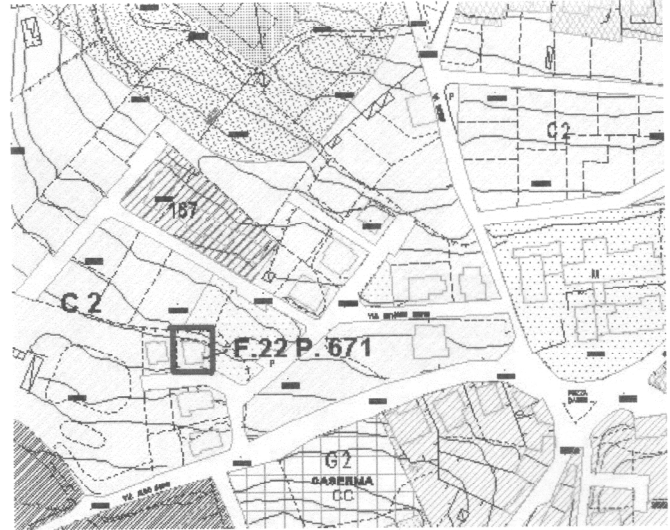

1. Google earth - individuazione NCEU di Bono (SS) F. 22 part. 671

2. Zonizzazione PUC, zona C2 di espansione residenziale

3. Prospetto principale - l'immobile è ubicato in via Berlinguer n. 2

4. Prospetto laterale