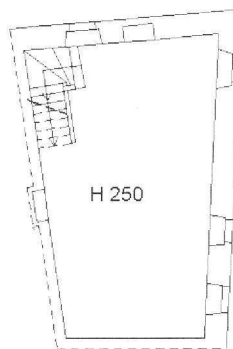

Sezione:
Foglio: 156

Particella: 536

Subalterno: 1

Compilata da:
Fambrini Massimo

Iscritto all'albo:
Geometri

Prov. Lucca

N. 1312

Scheda n. 1

Scala 1:200

PIANO TERRA

PIANO PRIMO

PIANO SECONDO

PIANO TERZO

Catasto dei fabbricati - Situazione al 07/03/2012 - Comune di CAPANNORI(06748) - Foglio: 156 Particella: 536 - Subalterno 1 - VIA DELLA RUGA SNC piano: 1-1-2-3;