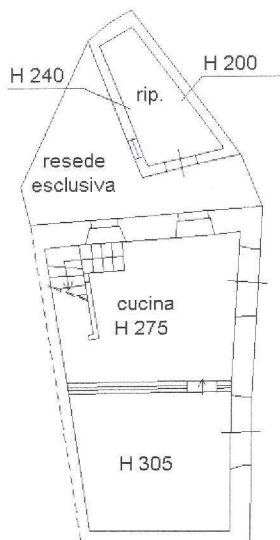

Sezione:
Foglio: 156

Particella: 536

Subalterno: 1

Compilata da:
Fambrini Massimo

Iscritto all'albo:
Geometri

Prov. Lucca

N. 1312

Scheda n. 1

Scala 1:200

PIANO TERRA

PIANO PRIMO

PIANO SECONDO

PIANO TERZO

Catasto dei fabbricati - Situazione al 07/03/2012 - Comune di CAPANNORI(06748) - Foglio: 156 Particella: 536 - Subalterno 1 - VIA DELLA RUGA SNC piano: 1-1-2-3;