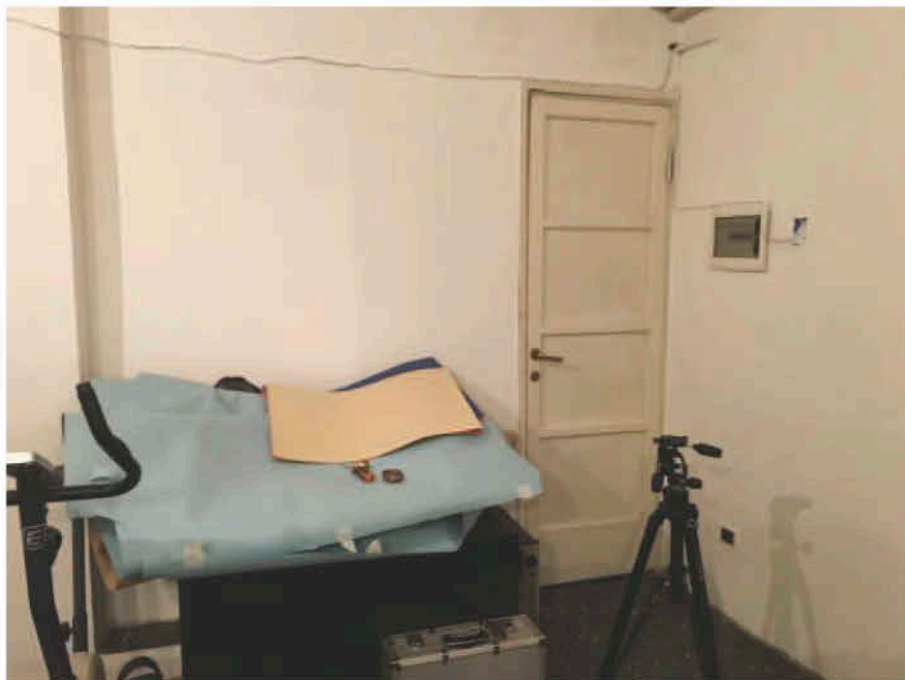

edificio via tito vignoli 9

Lotto 001 (sub. 709)

Lotto 002 (sub. 8)

lotto 001 - sub. 709

porta d'accesso (esterno)

porta d'accesso (interno)

locale 1

locale 2

bagno

dettaglio pavimento (locali uffici)

dettaglio pavimento (bagno)

porta di collegamento con altra u.i.

vetrata affacciante su altra u.i.

split impianto condizionamento

lotto 002 - sub. 8

porta accesso (esterno)

porta accesso (interno)

primo locale

secondo locale

terzo locale

porte secondo e terzo locale

porta antibagno

bagno

lotto 3 – sub. 6