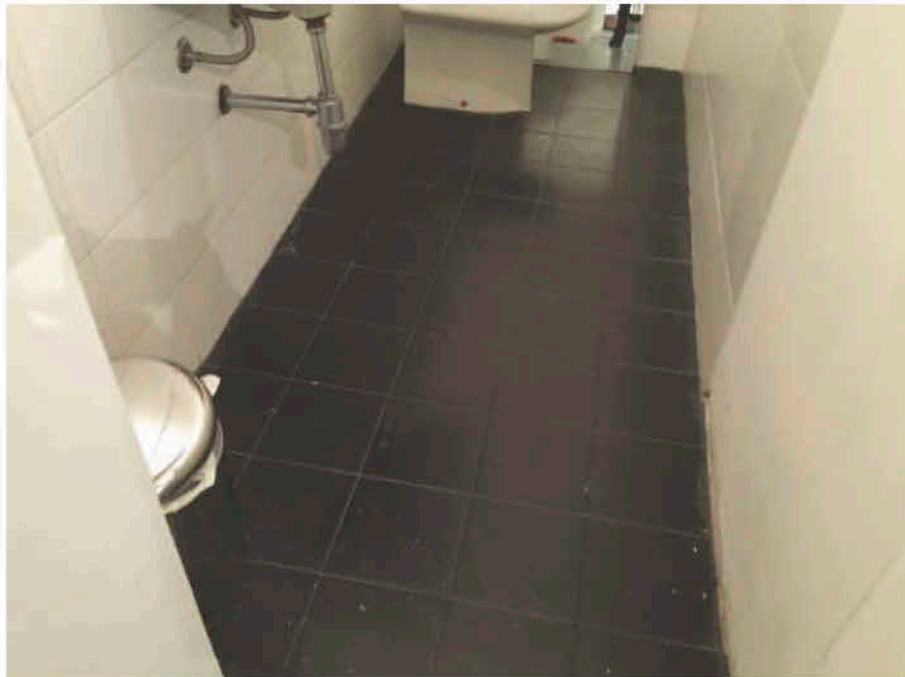

edificio via tito vignoli 9

Lotto 001 (sub. 709)

Lotto 002 (sub. 8)

lotto 001 - sub. 709

porta d'accesso (esterno)

porta d'accesso (interno)

locale 1

locale 2

bagno

dettaglio pavimento (locali uffici)

dettaglio pavimento (bagno)

porta di collegamento con altra u.i.

vetrata affacciante su altra u.i.

split impianto condizionamento

lotto 002 - sub. 8

porta accesso (esterno)

porta accesso (interno)

primo locale

secondo locale

terzo locale

porte secondo e terzo locale

porta antibagno

bagno

lotto 3 – sub. 6