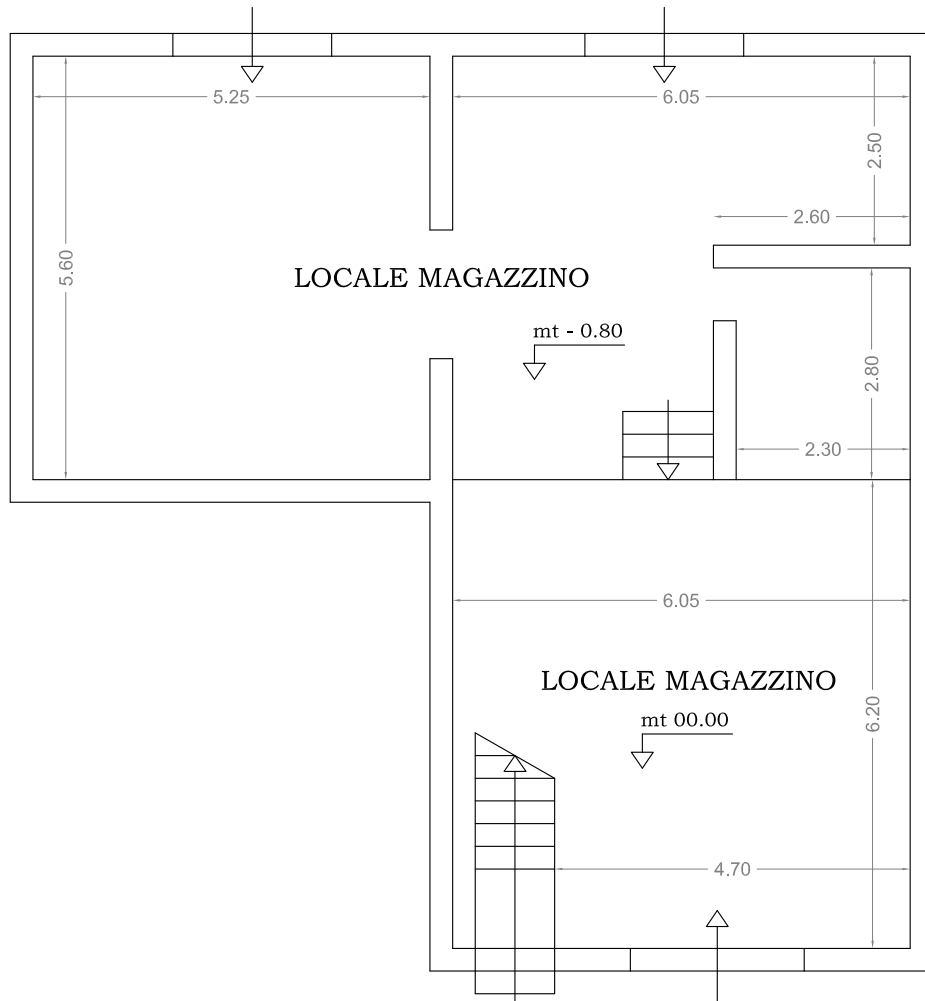

4.55

VIA TANTILLO

LOCALE MAGAZZINO

mt - 0.80

2.30

LOCALE MAGAZZINO

mt 00.00

4.70

VIA SCOPARI

STATO DI FATTO

SCALA 1:100