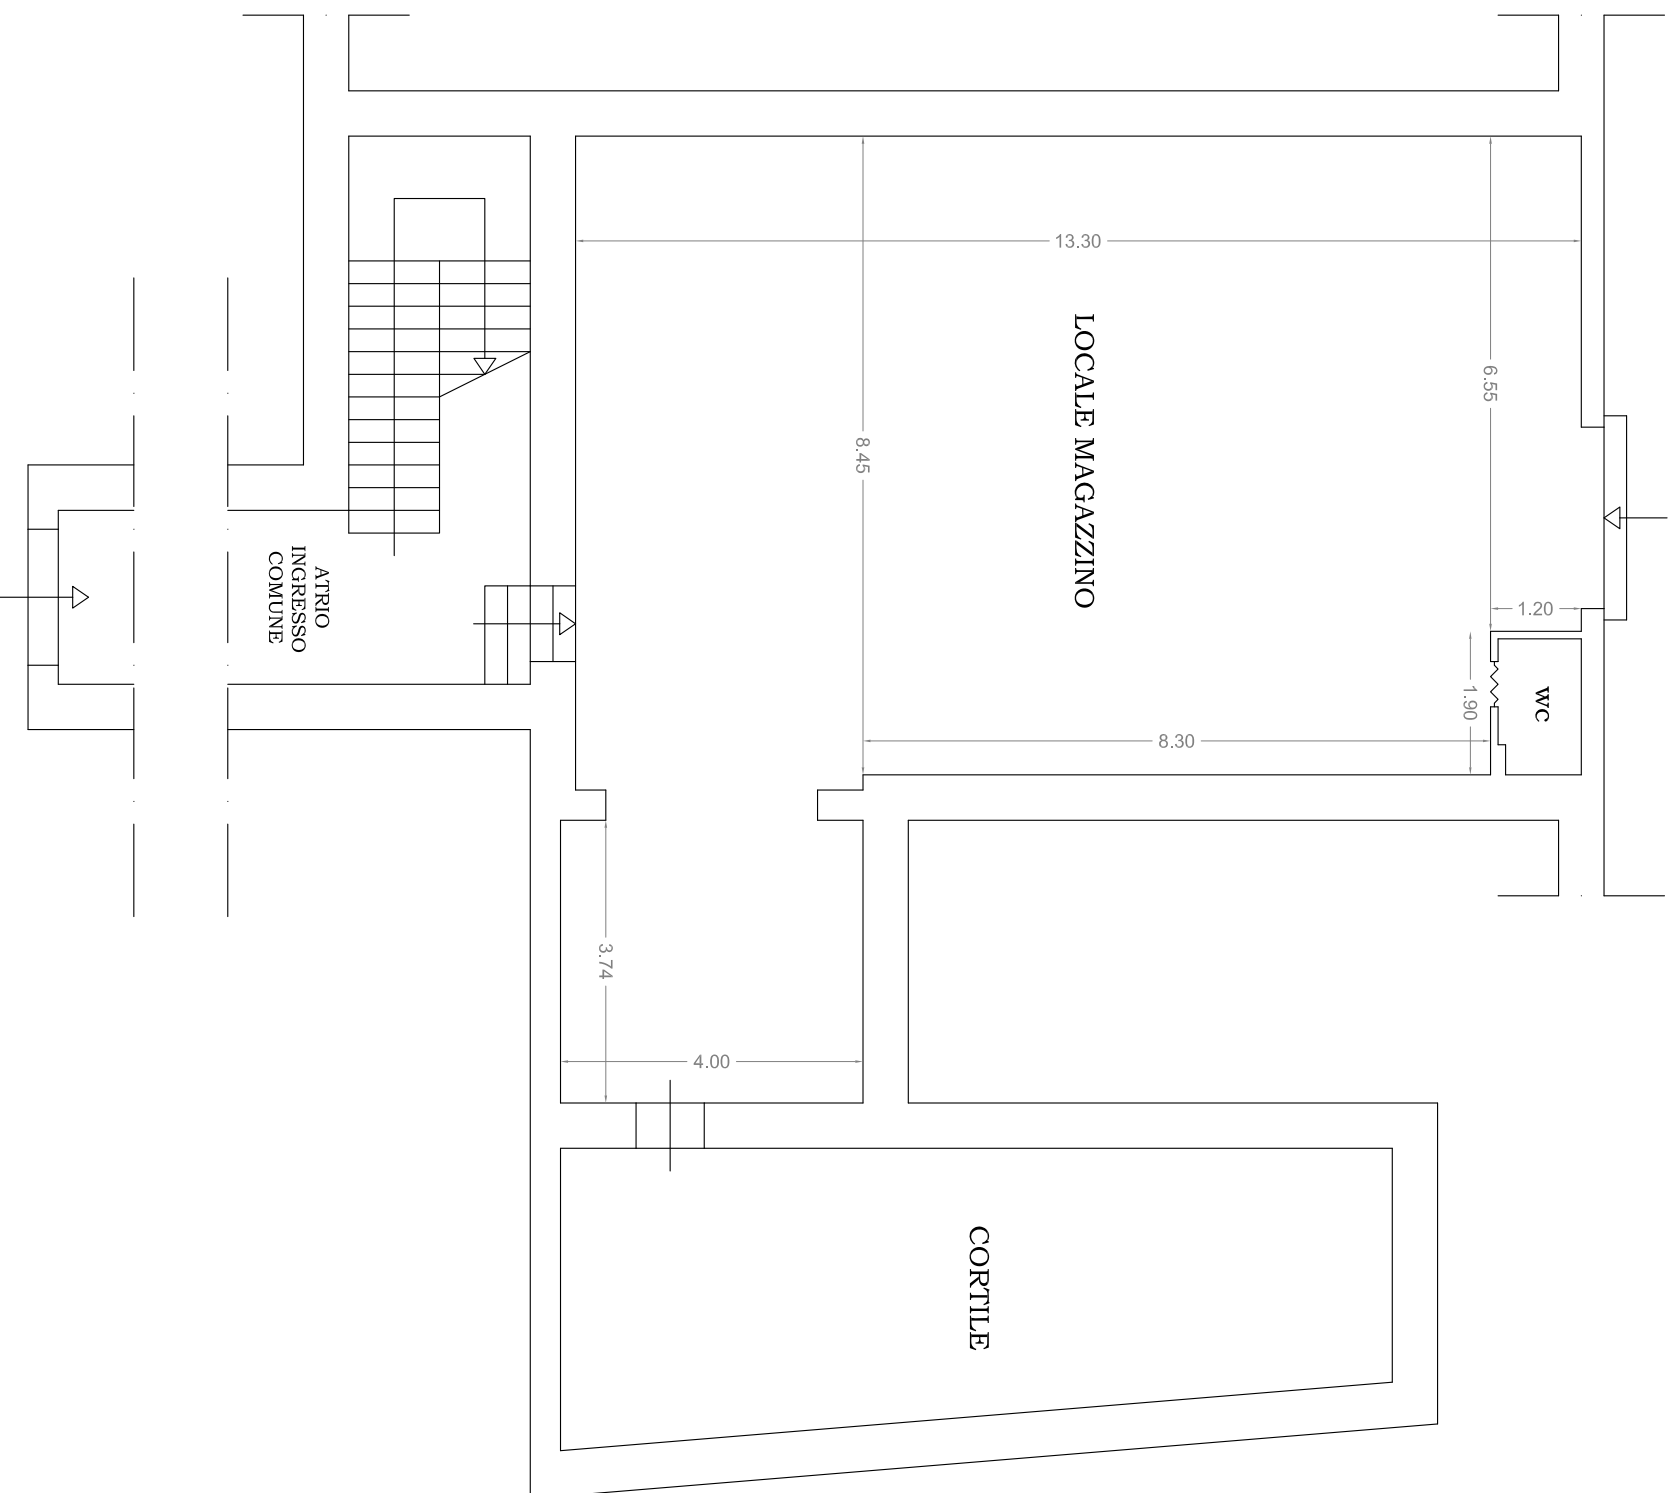

CORTILE CHIASSUOLO SERRATORE

VIA SALEMIL ODDO n° 96

STATO DI FATTO

SCALA 1:100