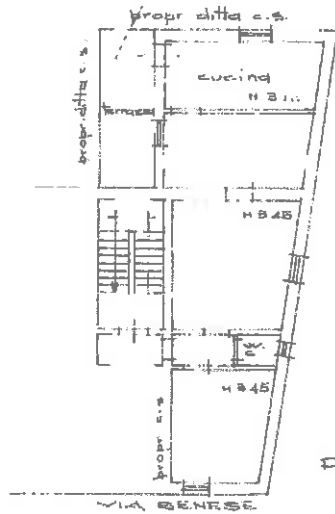

MINISTERO DELLE FINANZE  
DIREZIONE GENERALE DEL CATASTO E DEI SERVIZI TECNICI ERARIALI

MOD. B (Nuovo Catasto)

PIANO PRIMO

ORIENTAMENTO

SCALA DI 1/200

PAZIO RISERVATO PER LE ASSOCIAZIONI LOCALI

19-12-72  
2071

Compilata dal

Claudio CLANCAPLO STEICHA  
iscritto all'Albo dei Geometri  
della Provincia di Siena  
il 18 Dicembre 1972  
firma *Cl. Clancaplo Steicha*