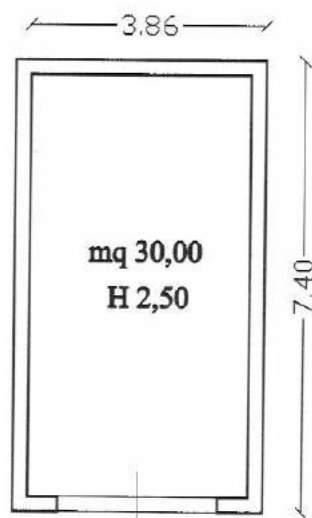

Rilievo dell'abitazione in Bagheria  
via Rossi n.34/C piano primo  
al NCEU Fg.11 p.la 4468 sub 38

via Rossi

scala 1:100

Rilievo del box in Bagheria  
via Rossi n.34/C piano S1 interno 16  
al NCEU Fg.11 p.lla 4468 sub 57

**corsia di manovra**

**scala 1:100**