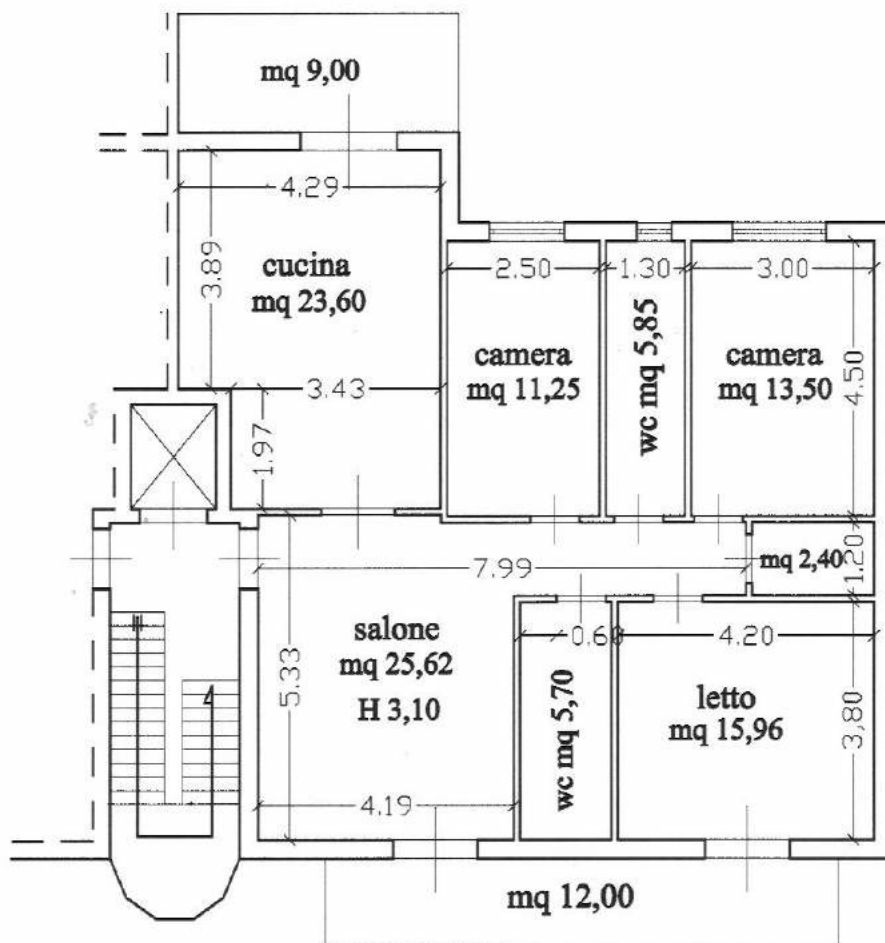

Rilievo dell'abitazione in Bagheria  
via Rossi n.34/C piano primo  
al NCEU Fg.11 p.la 4468 sub 38

via Rossi

scala 1:100

Rilievo del box in Bagheria  
via Rossi n.34/C piano S1 interno 16  
al NCEU Fg.11 p.lla 4468 sub 57

**corsia di manovra**

**scala 1:100**