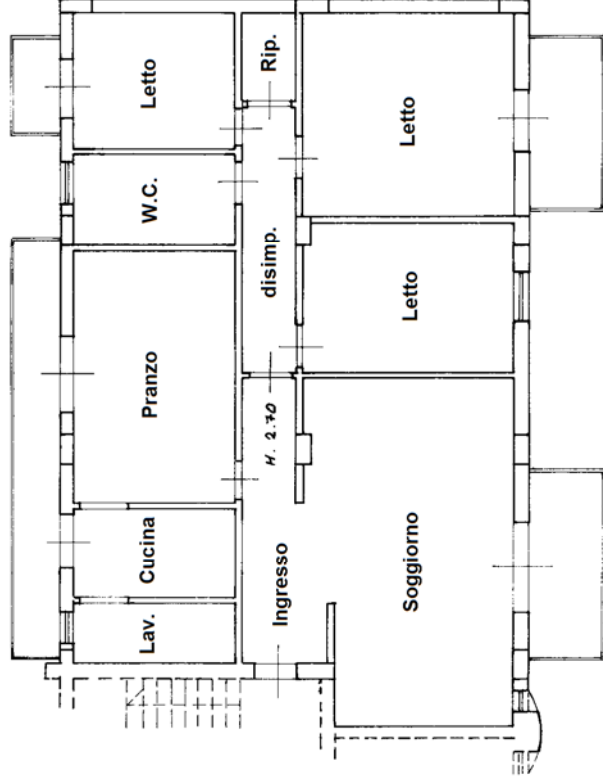

STESSA DITTA

DITTA SHEMAARI

VIA DEI FAGGI

Planimetria appartamento Piano Secondo

scala 1:200

Firmato Da: PENNISI MARIA Emesso Da: ARUBAPEC S.P.A. NG CA 3 Serial#: 475bd8a1df668e0794ac2b1c246f5068

STESSA DITTA

STESSA DITTA

STESSA DITTA

VIA DEI FAGGI

Planimetria Garage Piano Seminterrato

scala 1:200