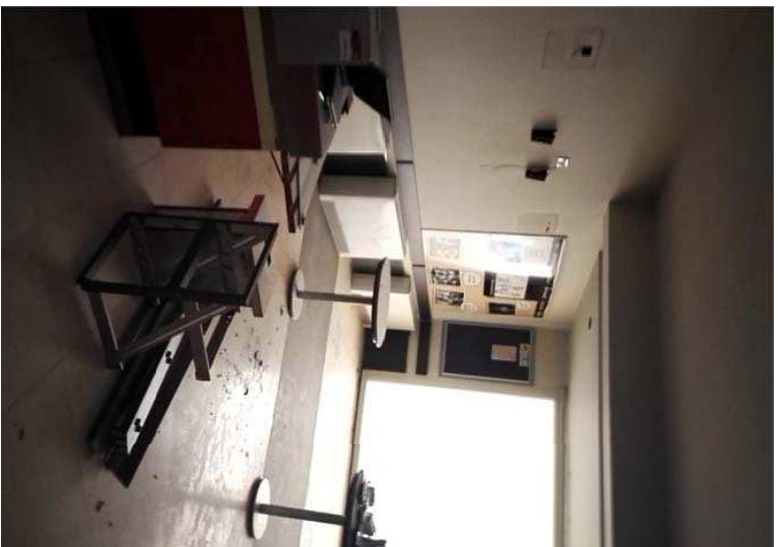

DOCUMENTAZIONE FOTOGRAFICA

- **Bene N° 1** - Locale commerciale ubicato a Comiso (RG) - via Canicarao n.33, Piano Terra
- **Bene N° 2** - N°2 Box auto ubicati a Comiso (RG) - via Canicarao SN, Piano Sottosstrada

Foto 1 – Esterno Ovest su via Canicarao

Foto 2 – Esterno Sud (Ingresso principale)

Foto 3 - Esterno Nord (Retro)

Foto 4 - Esterno su via Canicarrao - rampa ingresso Piano Sottotrada

Foto 5, 6, 7, 8 – Locale Commerciale – Zona somministrazione

Foto 9, 10, 11, 12 - Locale Commerciale - Zona somministrazione e servizi

Foto 13, 14, 15, 16 - Locale Commerciale - Zona addetti e preparazione cibi

Foto 17, 18, 19, 20 - Particolari stato impianti

Foto 21 – Box auto Sub 65 Piano sottostrada