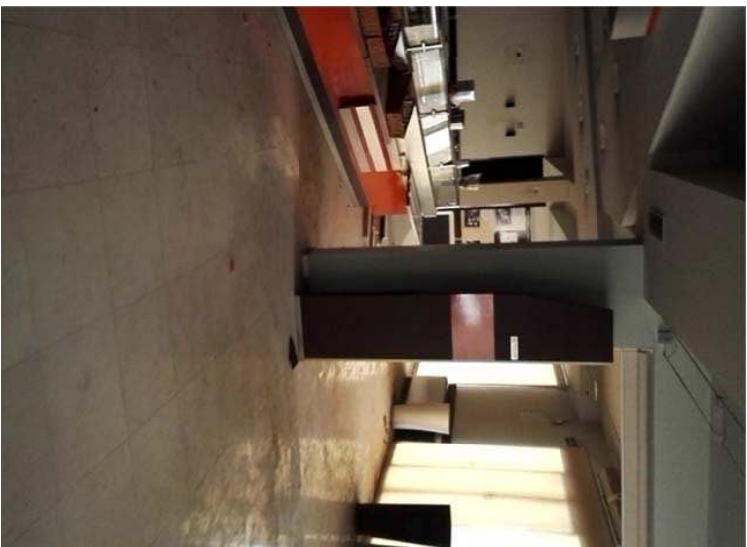

DOCUMENTAZIONE FOTOGRAFICA

- **Bene N° 1** - Locale commerciale ubicato a Comiso (RG) - via Canicarao n.33, Piano Terra
- **Bene N° 2** - N°2 Box auto ubicati a Comiso (RG) - via Canicarao SN, Piano Sottosstrada

Foto 1 – Esterno Ovest su via Canicarao

Foto 2 – Esterno Sud (Ingresso principale)

Foto 3 - Esterno Nord (Retro)

Foto 4 - Esterno su via Canicarrao - rampa ingresso Piano Sottotrada

Foto 5, 6, 7, 8 – Locale Commerciale – Zona somministrazione

Foto 9, 10, 11, 12 - Locale Commerciale - Zona somministrazione e servizi

Foto 13, 14, 15, 16 - Locale Commerciale - Zona addetti e preparazione cibi

Foto 17, 18, 19, 20 - Particolari stato impianti

Foto 21 – Box auto Sub 65 Piano sottostrada