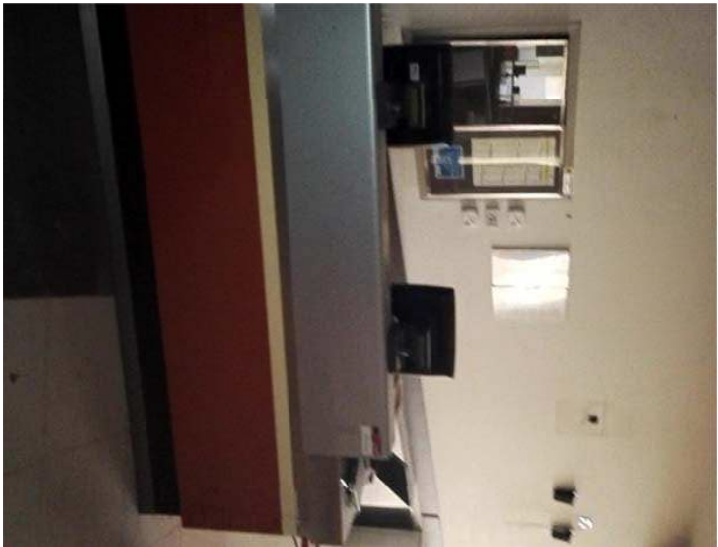

DOCUMENTAZIONE FOTOGRAFICA

- **Bene N° 1** - Locale commerciale ubicato a Comiso (RG) - via Canicarao n.33, Piano Terra
- **Bene N° 2** - N°2 Box auto ubicati a Comiso (RG) - via Canicarao SN, Piano Sottosstrada

Foto 1 – Esterno Ovest su via Canicarao

Foto 2 – Esterno Sud (Ingresso principale)

Foto 3 - Esterno Nord (Retro)

Foto 4 - Esterno su via Canicarrao - rampa ingresso Piano Sottotrada

Foto 5, 6, 7, 8 – Locale Commerciale – Zona somministrazione

Foto 9, 10, 11, 12 - Locale Commerciale - Zona somministrazione e servizi

Foto 13, 14, 15, 16 - Locale Commerciale - Zona addetti e preparazione cibi

Foto 17, 18, 19, 20 - Particolari stato impianti

Foto 21 – Box auto Sub 65 Piano sottostrada