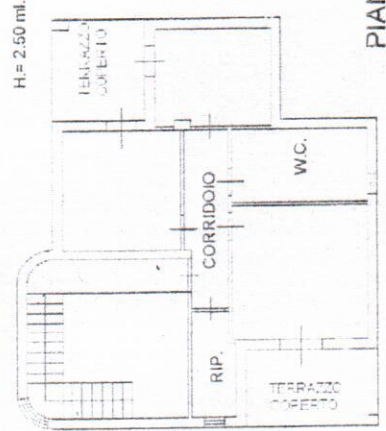

PIANO TERRA
H = 2.70 ml.

PIANO PRIMO

ORIENTAMENTO

H = 2.50 ml.

H = 2.80 ml.

H = 2.50 ml.

Pa-300

I Particella: 757

Comune: PARTINICO
Foglio: 82
Richiedente: LORIZZA

Scala originale: 1:2000
Dimensione cornice: 534.000 x 378.000 metri

29-Jan-2015 12:30
Prot. n. PA0048450/2015