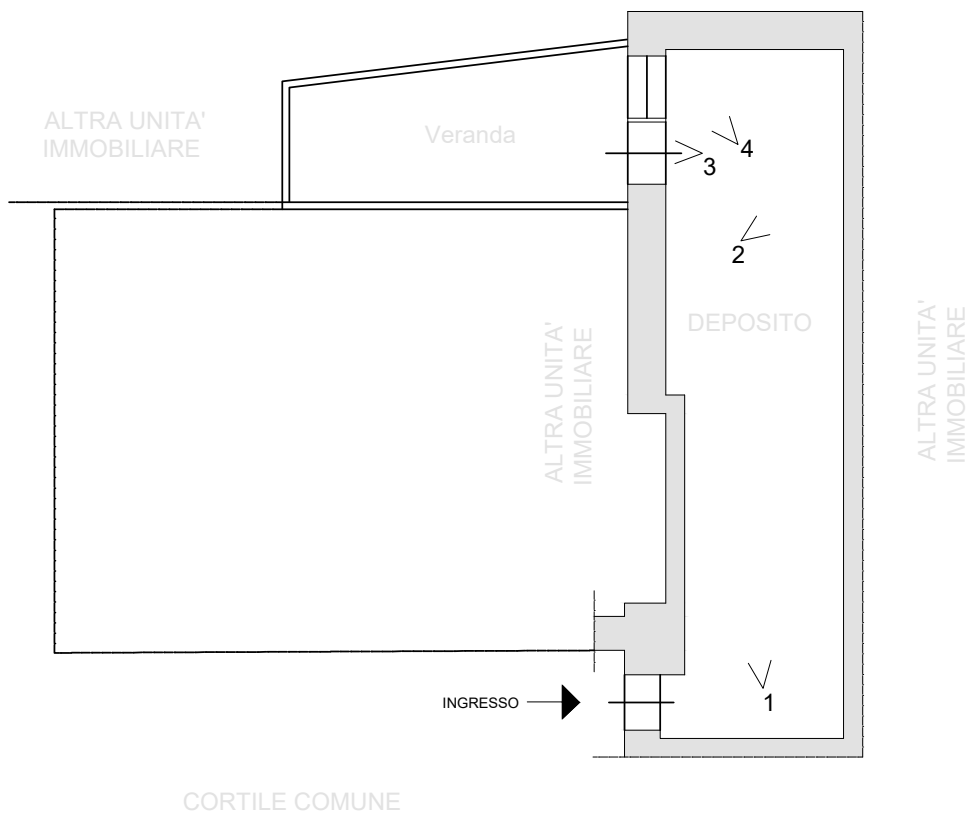

ALLEGATO 1

- PLANIMETRIA CON CONI OTTICI E FOTO A COLORI

LOTTO 1_PLANIMETRIA CONI OTTICI

BOX AUTO
FOGLIO 12 PARTICELLA 213 SUB 10
VIA GUIDO CUCCI

ALTRA UNITA' IMMOBILIARE

CORTILE COMUNE

FOTO 1

FOTO 2

LOTTO 2_PLANIMETRIA CONI OTTICI

DEPOSITO
FOGLIO 12 PARTICELLA 213/459 SUB 11/24
VIA GUIDO CUCCI

FOTO 1

FOTO 2

FOTO 3

FOTO 4

LOTTO 3_PLANIMETRIA CONI OTTICI

LOCALE COMMERCIALE
FOGLIO 12 PARTICELLA 662 SUB 3-4
VIA GUIDO CUCCI