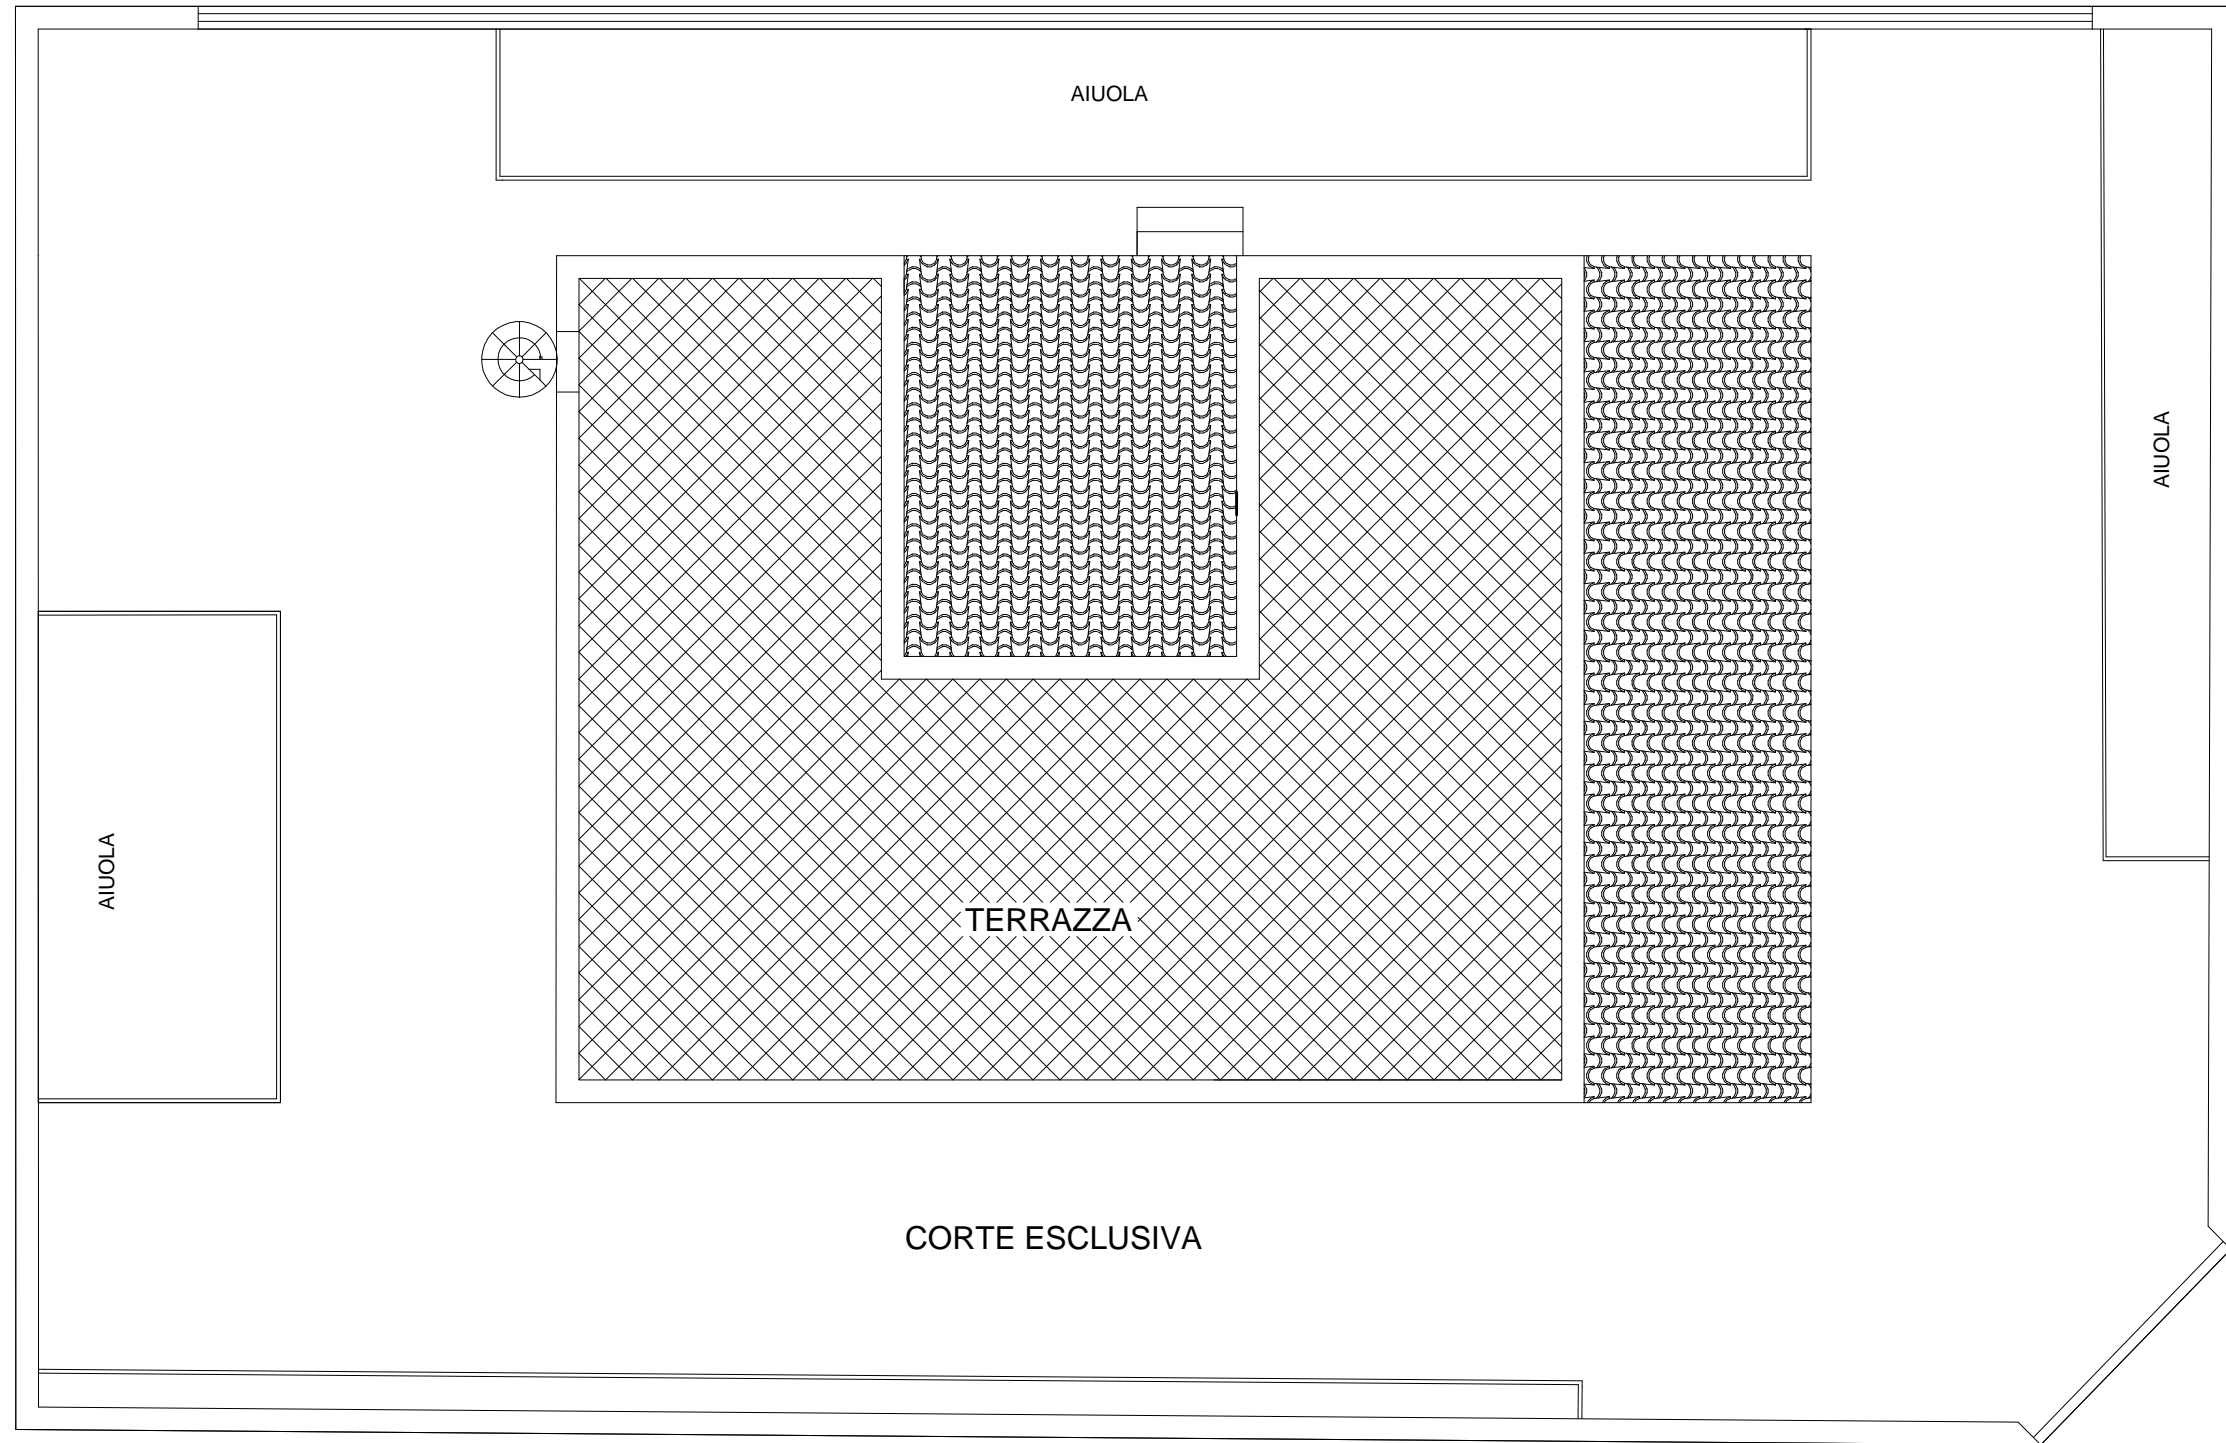

PIANTA COPERTURA

Tabella superfici

Superficie	Dimensione mq	Destinazione d'uso	Coef. correttivo superf. commer.	Superficie commerciale
 Terrazza	129.00 mq	Superficie non residenziale	0.30	38.70
Totale Superficie commerciale mq				38.70

NORD

Scala grafica 1:100