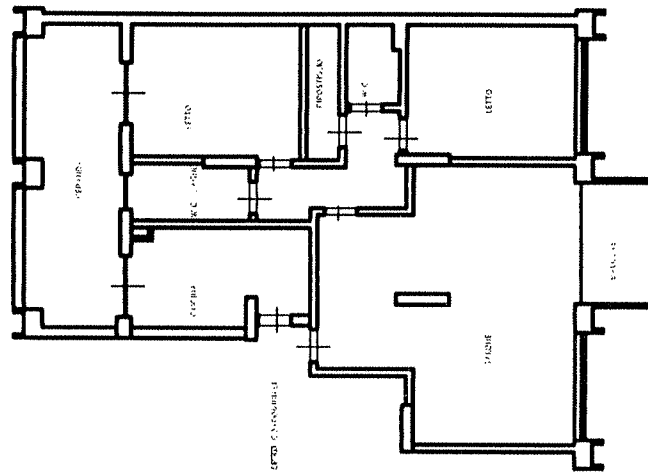

Planimetria dell'appartamento, via Cirrincione 41

SCALA 1:100

VIA CIRRINCIONE

SUPERFICIE COPERTA RESIDENZIALE = 113,00 mq.