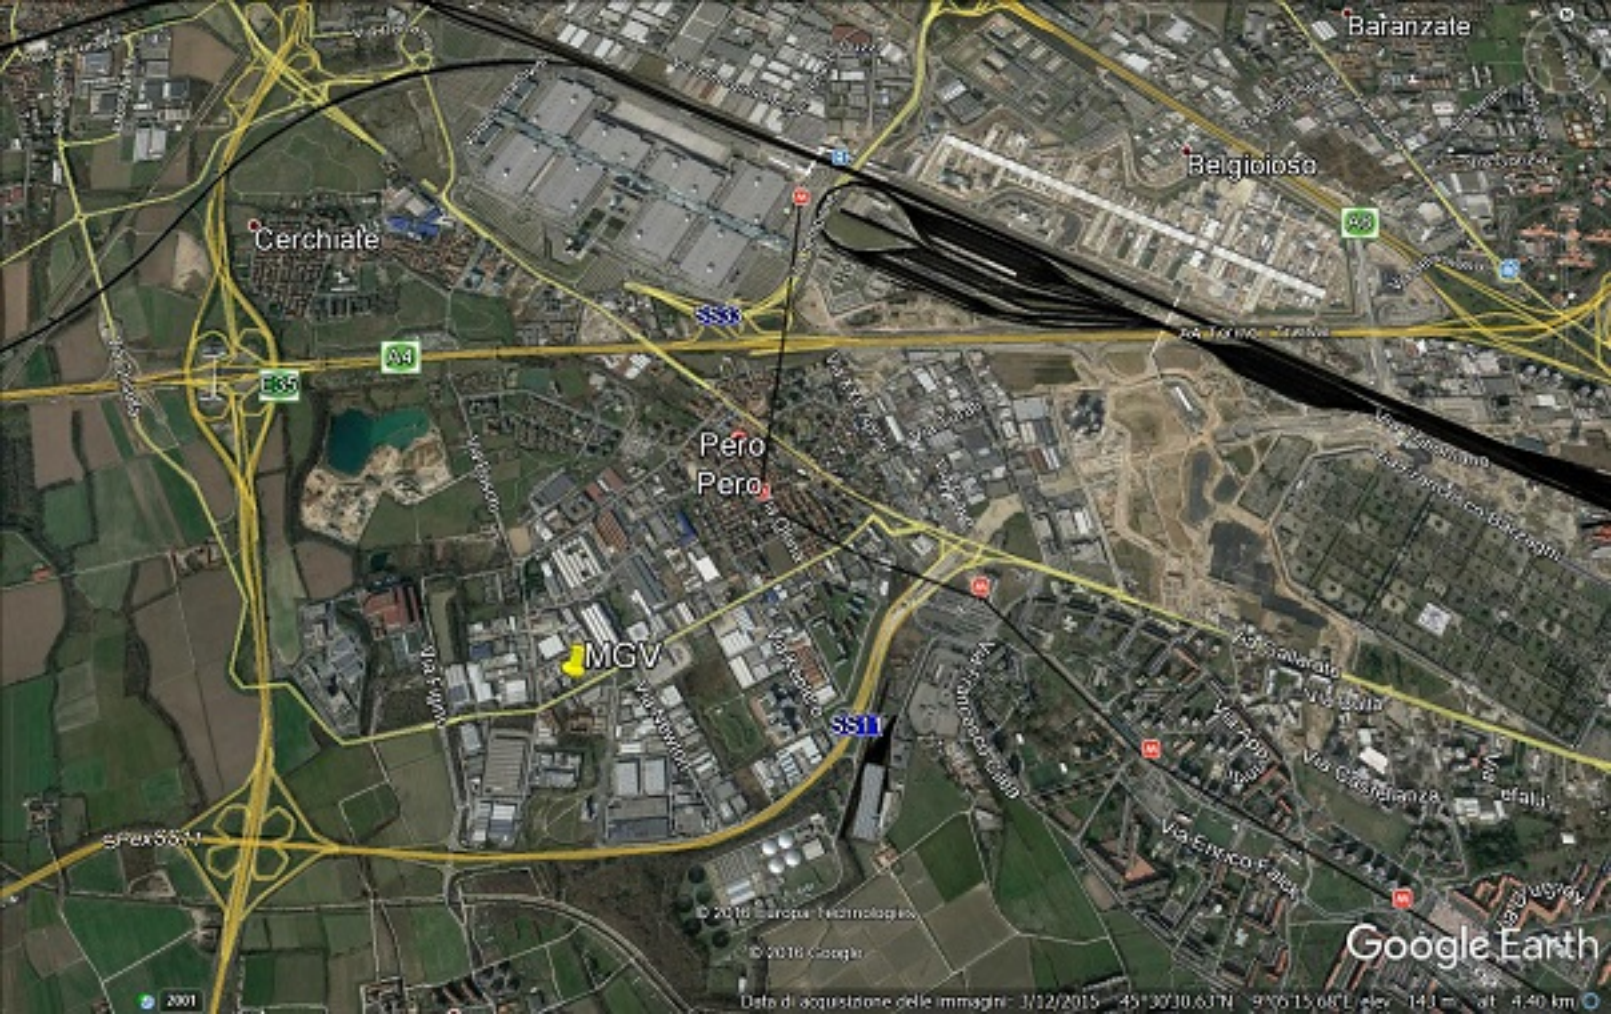

Snodi autostradali e tangenziale

Immobile MGV

Metropolitana

Fiera

Via Carlo Pisacane

Via Carlo Pisacane

Via Michelangelo Buonarroti

Via S. Spirito

© 2016 Europa Technologies

© 2016 Google

Google Earth

Data di acquisizione delle immagini: 3/12/2015 45°30'11.33"N 9°04'43.07"E elev 142 m alt 423 m

2001

Bařanzate

Belgioioso

Cerchiate

Pero
Pero

MGV

Google Earth

Data di acquisizione delle immagini: 1/12/2015 - 45°30'30.63"N 9°06'15.68"E elev: 143 m alt: 4.40 km

2001