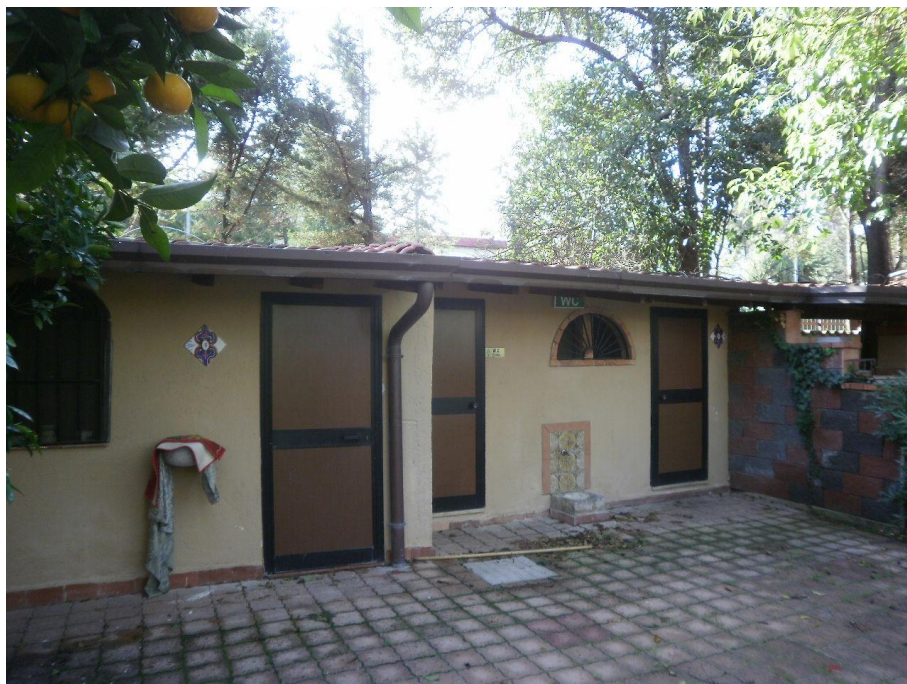

DOCUMENTAZIONE FOTOGRAFICA RELATIVA ALLA ESECUZIONE IMMOBILIARE PROMOSSA DA ITALFONDIARIO S.P.A. - RUOLO ESECUZIONE N. 63/2010 – IMMOBILE SITO IN PALERMO - VIA ROBERTO INDOVINA, 11-13 – LOTTO “B” – Foglio 61 part. 2373

FOTO 1

Fotografia aerea della zona dove ricade il lotto oggetto dell'esecuzione

FOTO 2

Lotto B – Ingresso principale

FOTO 3

Unità immobiliare interna al lotto B (B2) – Prospetto principale

FOTO 4

Unità immobiliare interna al lotto B (B2) – Prospetto laterale

FOTO 21

Villa Tardi (B1) – Terrazza con veranda primo piano

FOTO 22

Unità immobiliare interna al lotto B (B4) - Porticato

FOTO 23

Unità immobiliare interna al lotto B (B4) - Porticato

FOTO 24

Unità immobiliare interna al lotto B (B3) - Locali di servizio

FOTO 25

Unità immobiliare interna al lotto B (B5) - Locali tecnici

FOTO 26

Villa Re Giovanni (B1) – Giardino interno / Palchetto della musica

FOTO 27

Cabina Elettrica interna lotto B

Vecchia foto della Villa Tardi prima delle opere di trasformazione in sala banchetti