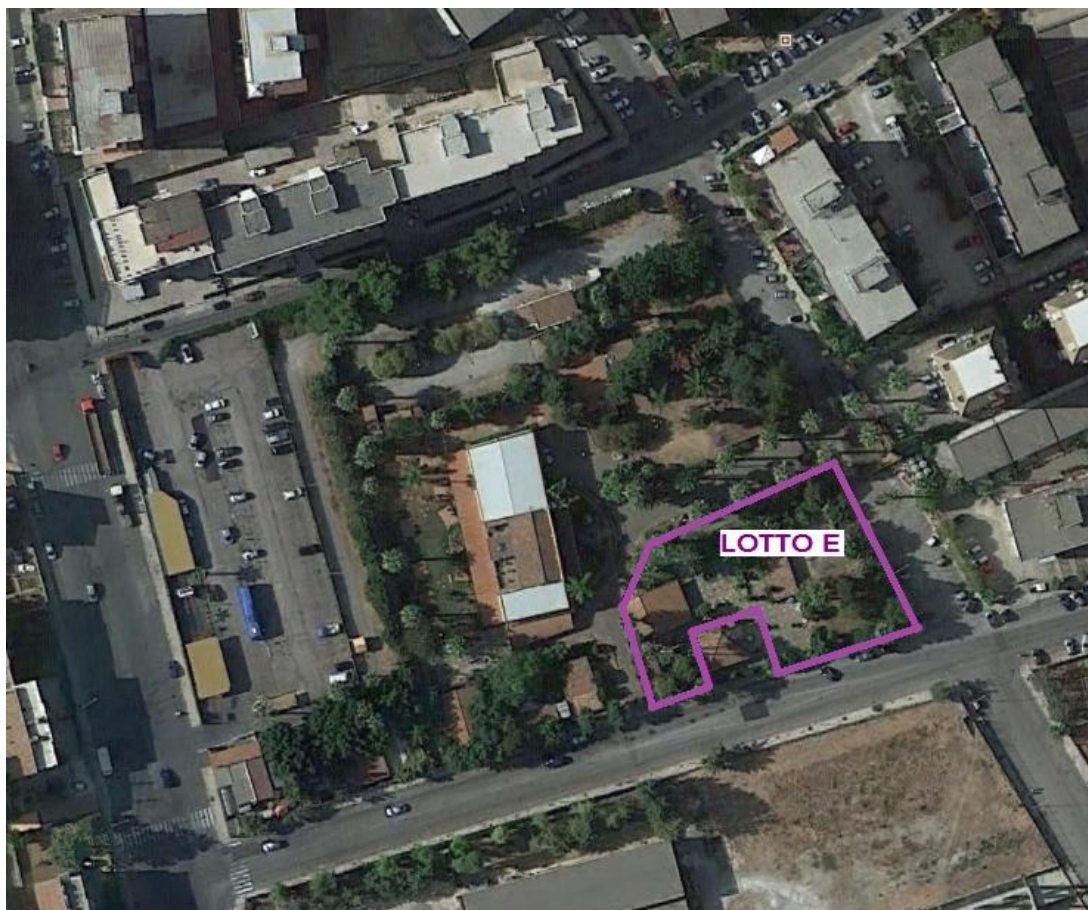

DOCUMENTAZIONE FOTOGRAFICA RELATIVA ALLA ESECUZIONE IMMOBILIARE PROMOSSA DA ITALFONDIARIO S.P.A. - RUOLO ESECUZIONE N. 63/2010 – IMMOBILI SITI IN PALERMO – VIA SAVERIO LATTERI snc – LOTTO “E” – Foglio 61 part. 2376

FOTO 1

Fotografia aerea della zona dove ricade il lotto oggetto dell'esecuzione

FOTO 2

Unità immobiliare interna al lotto E (Sub 2 - E1) – Prospetto principale

FOTO 3

Unità immobiliare interna al lotto E (Sub 2 - E1) – Prospetto laterale con il giardino di esclusiva pertinenza

FOTO 4

Unità immobiliare interna al lotto E (Sub 2 - E1) – Vista dall'alto

FOTO 5

Unità immobiliare interna al lotto E (Sub 2 - E1) - Ingresso / salone

FOTO 6

Unità immobiliare interna al lotto E (Sub 2 - E1) - Ingresso / salone