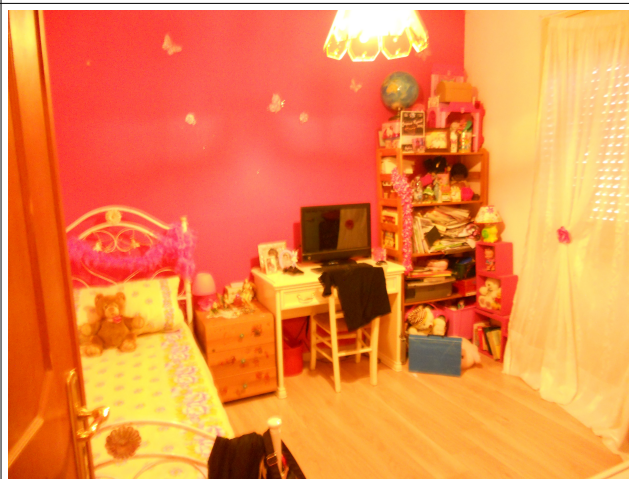

appartamento, sito in Trabia (Pa), c.da Serra Scirocco n° 42, censito al N.C.E.U. di Trabia al foglio 5, p.lla 108, sub. 3 + terreno censito al N.C.T. di Trabia (Pa) al foglio 5, p.lla 111

IMMAGINI INTERNE

Ingresso/Soggiorno

Cucina ricavata dalla chiusura della loggia

Camera matrimoniale

Camera singola

Camera doppia

Piano seminterrato S1