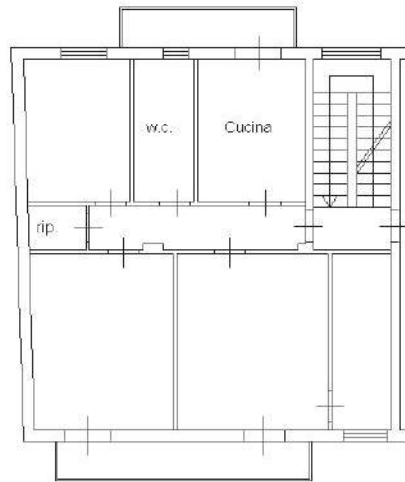

Identificativi Catastali:

Sezione:
Foglio: 48
Particella: 339
Subalterno: 32

Compilata da:
Palmisano Salvatore

Iscritto all'albo:
Architetti

Prov. Palermo

N. 1881

Scheda n. 1 Scala 1:200

VIA ORSINI

p.la 339

p.la 339 sub. 33

PIANO PRIMO H= 2.85 mt