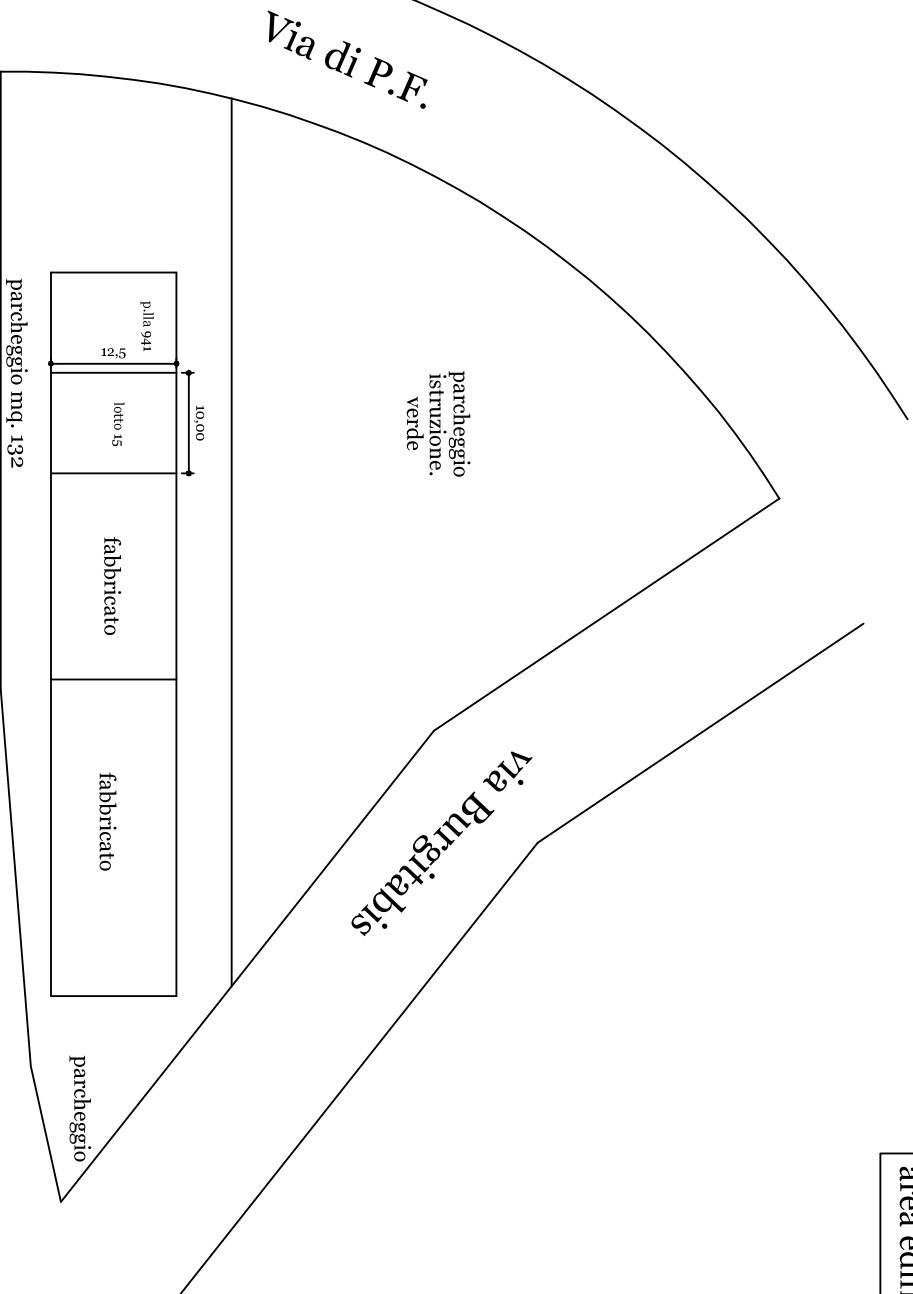

RILIEVO DELLO STATO ATTUALE
alla data del sopralluogo del C.T.U.

Lotto n.16
scala 1\500

Contrada Zingara, Cerda
(Pa) fabbricato

fg. 7
p.lla 941

lotto 16

area p.lla 941 = mq. 220
area edificabile = mq. 220

Via della Signora

Lotto 16
contrada Zingara fg. 7 p.lla 941

foto n. 1\2 spezzone di terreno

Lotto 16
contrada Zingara fg. 7 p.lla 941

foto n. 3\4 vista in lunghezza

PLANIMETRIA GENERALE PIANO DI LOTTIZZAZIONE
 SCALA 1:500