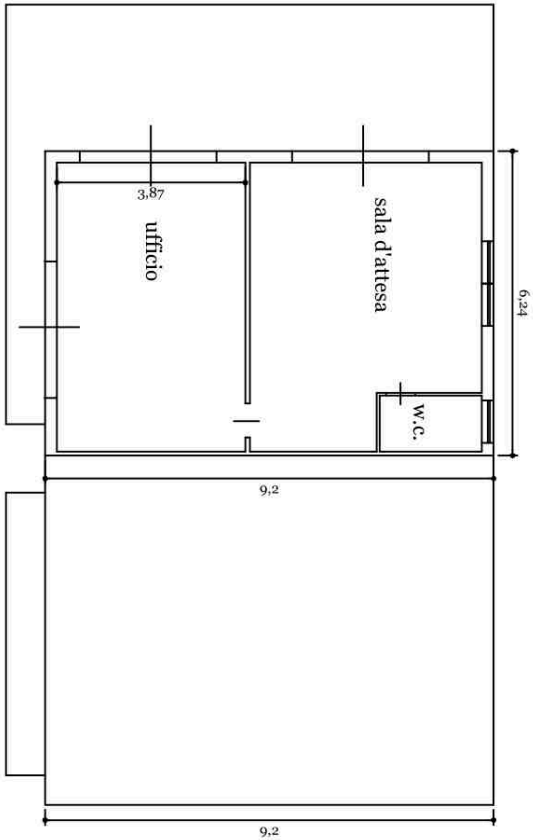

Lotto n.17 scala 1/100	RILIEVO DELLO STATO ATTUALE alla data del sopralluogo del C.T.U.	p.lla ^{fig. 9} 786 sub 1
Contrada Ecce Homo ufficio piano terra a sx.		

LOTTO 17

calcolo delle superfici come da modello presentato
superficie utile = mq. 57,68

Lotto 17, contrada Ecce Homo
fg. 9, p.lla 786 sub. 1

foto n. 1 uso del locale

foto n. 2 Via Baracca

Lotto 17, contrada Ecce Homo
fg. 9, p.lla 786 sub. 1

foto n. 3 interno del locale

foto n. 4 particolare porta

Lotto 17, contrada Ecce Homo
fg. 9, p.lla 786 sub. 1

foto n. 5

foto n. 6 w.c.

Lotto 17, contrada Ecce Homo
fg. 9, p.lla 786 sub. 1

foto n. 7

foto 8