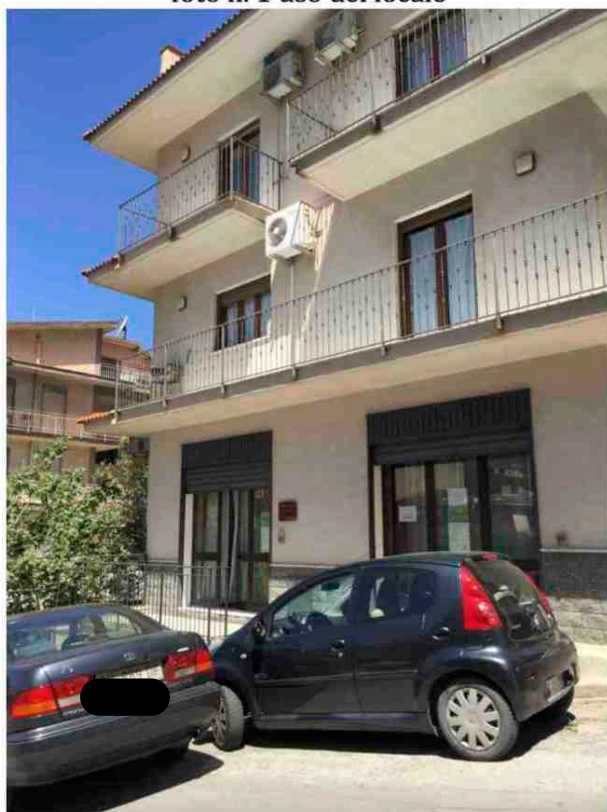

Lotto n.17 scala 1/100	RILIEVO DELLO STATO ATTUALE alla data del sopralluogo del C.T.U.	p.lla ^{fig. 9} 786 sub 1
Contrada Ecce Homo ufficio piano terra a sx.		

LOTTO 17

calcolo delle superfici come da modello presentato
superficie utile = mq. 57,68

Lotto 17, contrada Ecce Homo
fg. 9, p.lla 786 sub. 1

foto n. 1 uso del locale

foto n. 2 Via Baracca

Lotto 17, contrada Ecce Homo
fg. 9, p.lla 786 sub. 1

foto n. 3 interno del locale

foto n. 4 particolare porta

Lotto 17, contrada Ecce Homo
fg. 9, p.lla 786 sub. 1

foto n. 5

foto n. 6 w.c.

Lotto 17, contrada Ecce Homo
fg. 9, p.lla 786 sub. 1

foto n. 7

foto 8