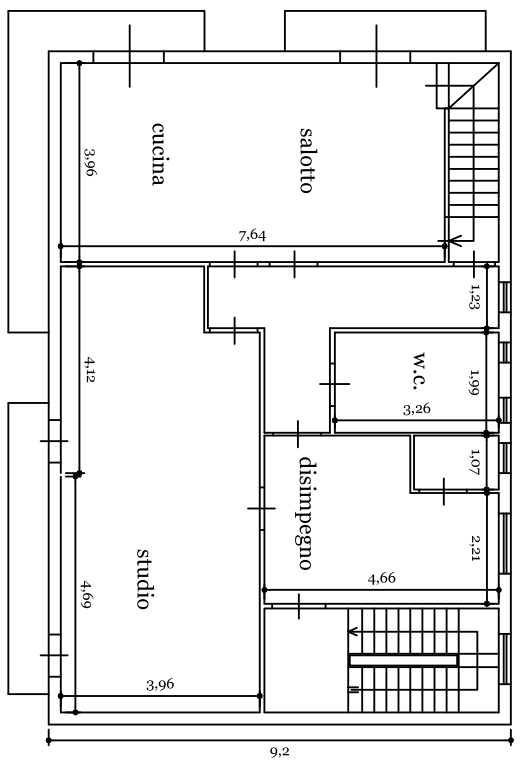

RILIEVO DELLO STATO ATTUALE
 alla data del sopralluogo del C.T.U.

Lotto n.18
 scala 1\100

Contrada Ecce Homo
 appartamento piano primo a sx.

fig. 9
 p.lla 786 sub 4

LOTTO 18

calcolo delle superfici come da modello presentato

- superficie utile abitabile= mq. 111,66
- superficie non residenziale= mq. 14,8\25% =3,7
- superficie complessiva = mq. 115,36

Lotto 19
appartamento Via Baracca Contrada, Ecce Homo, Cerda

foto n. 1 edificio

foto n. 2 androne e corpo scala

Lotto 19
appartamento Via Baracca Contrada, Ecce Homo, Cerda

foto n. 3\4 ingresso e disimpegno

Lotto 19
appartamento Via Baracca Contrada, Ecce Homo, Cerda

fot n. 5 corridoio

foto n. 6\7, studio

Lotto 19
appartamento Via Baracca Contrada, Ecce Homo, Cerda

foto 8 cucina

Lotto 19
appartamento Via Baracca Contrada, Ecce Homo, Cerda

foto 9 corpo scala

foto 10 vista della cucina dall'alto