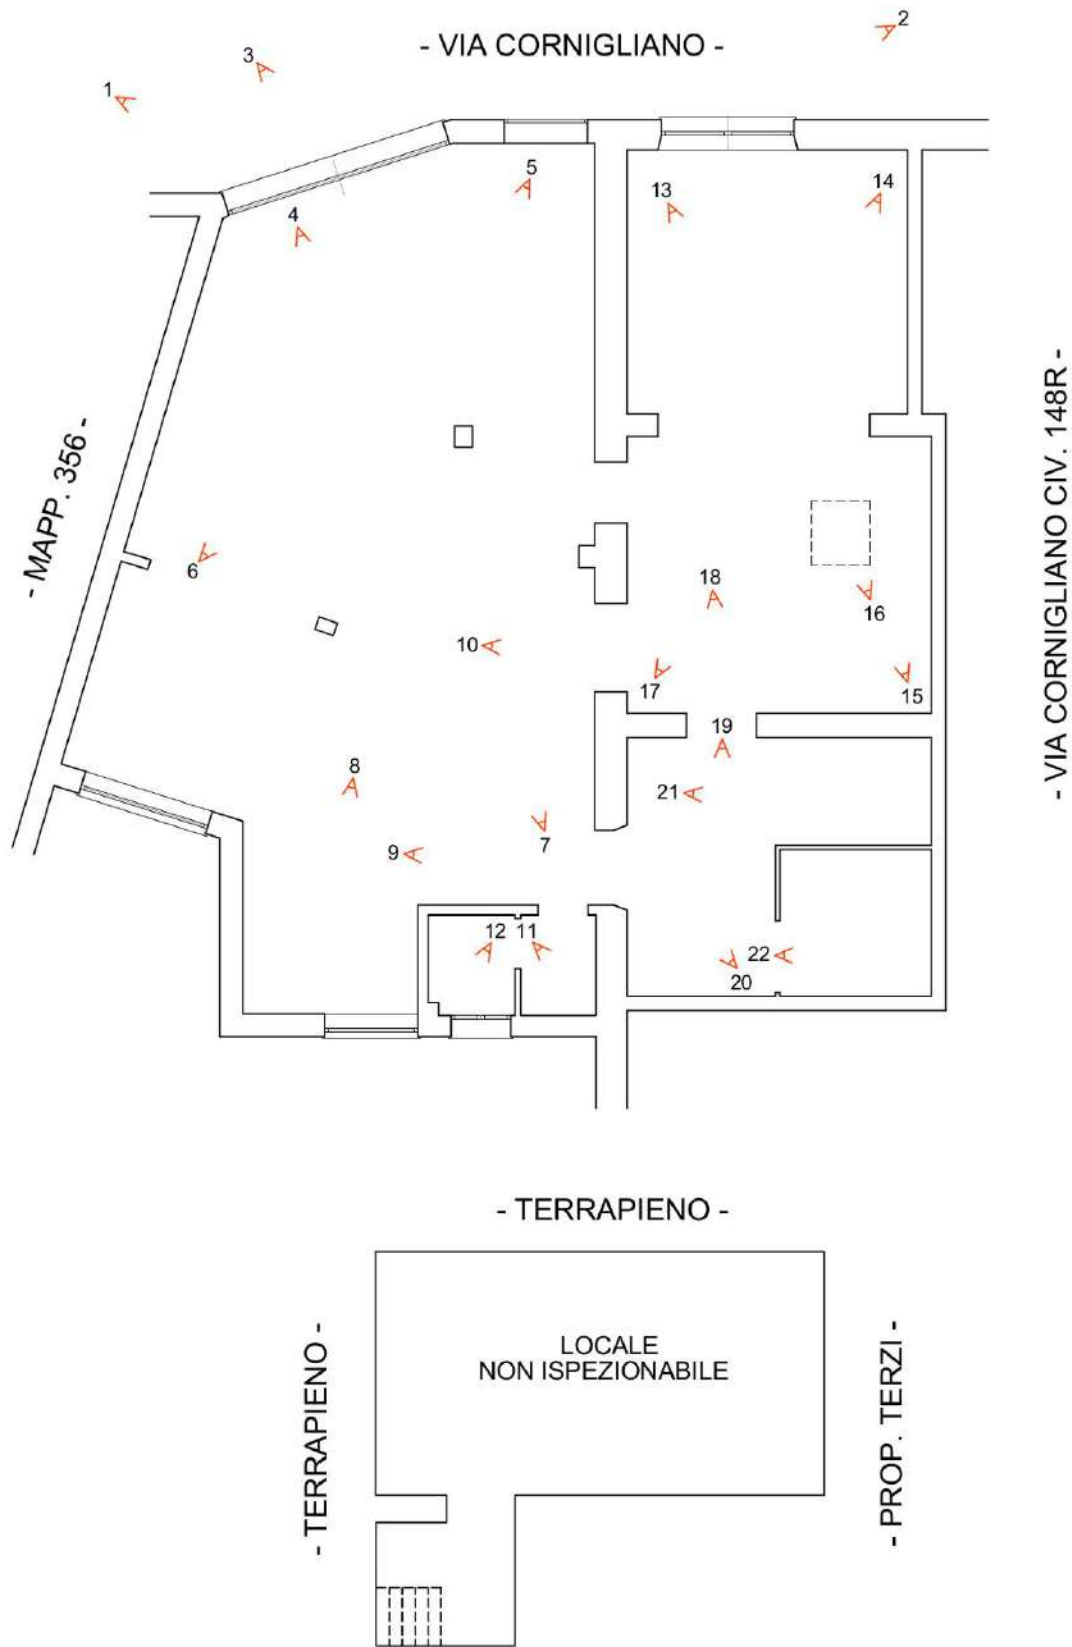

**R.E. 397/2018
ALLEGATO FOTOGRAFICO**

*via Cornigliano civv. 150R – 152R
16152 – Genova (GE)*

Sez COR, Fg 79, Mapp 355, Sub 14

La documentazione fotografica riportata con tecnica digitale rappresenta fedelmente lo stato dei luoghi.

Scatti fotografici effettuati durante il sopralluogo del 07.12.2018

FOTO N. 1 – VISTA CIVV. 150R E 152 R, VIA CORNIGLIANO

FOTO N. 2 – VISTA CIVV. 150R E 152 R, VIA CORNIGLIANO

FOTO N. 3 – INGRESSO NEGOZIO

FOTO N. 4 – NEGOZIO

FOTO N. 5 – NEGOZIO

FOTO N. 6 – NEGOZIO

FOTO N. 7 – NEGOZIO

FOTO N. 8 – NEGOZIO

FOTO N. 9 - NEGOZIO

FOTO N. 10 - NEGOZIO

FOTO N. 11 – ANTI W.C.