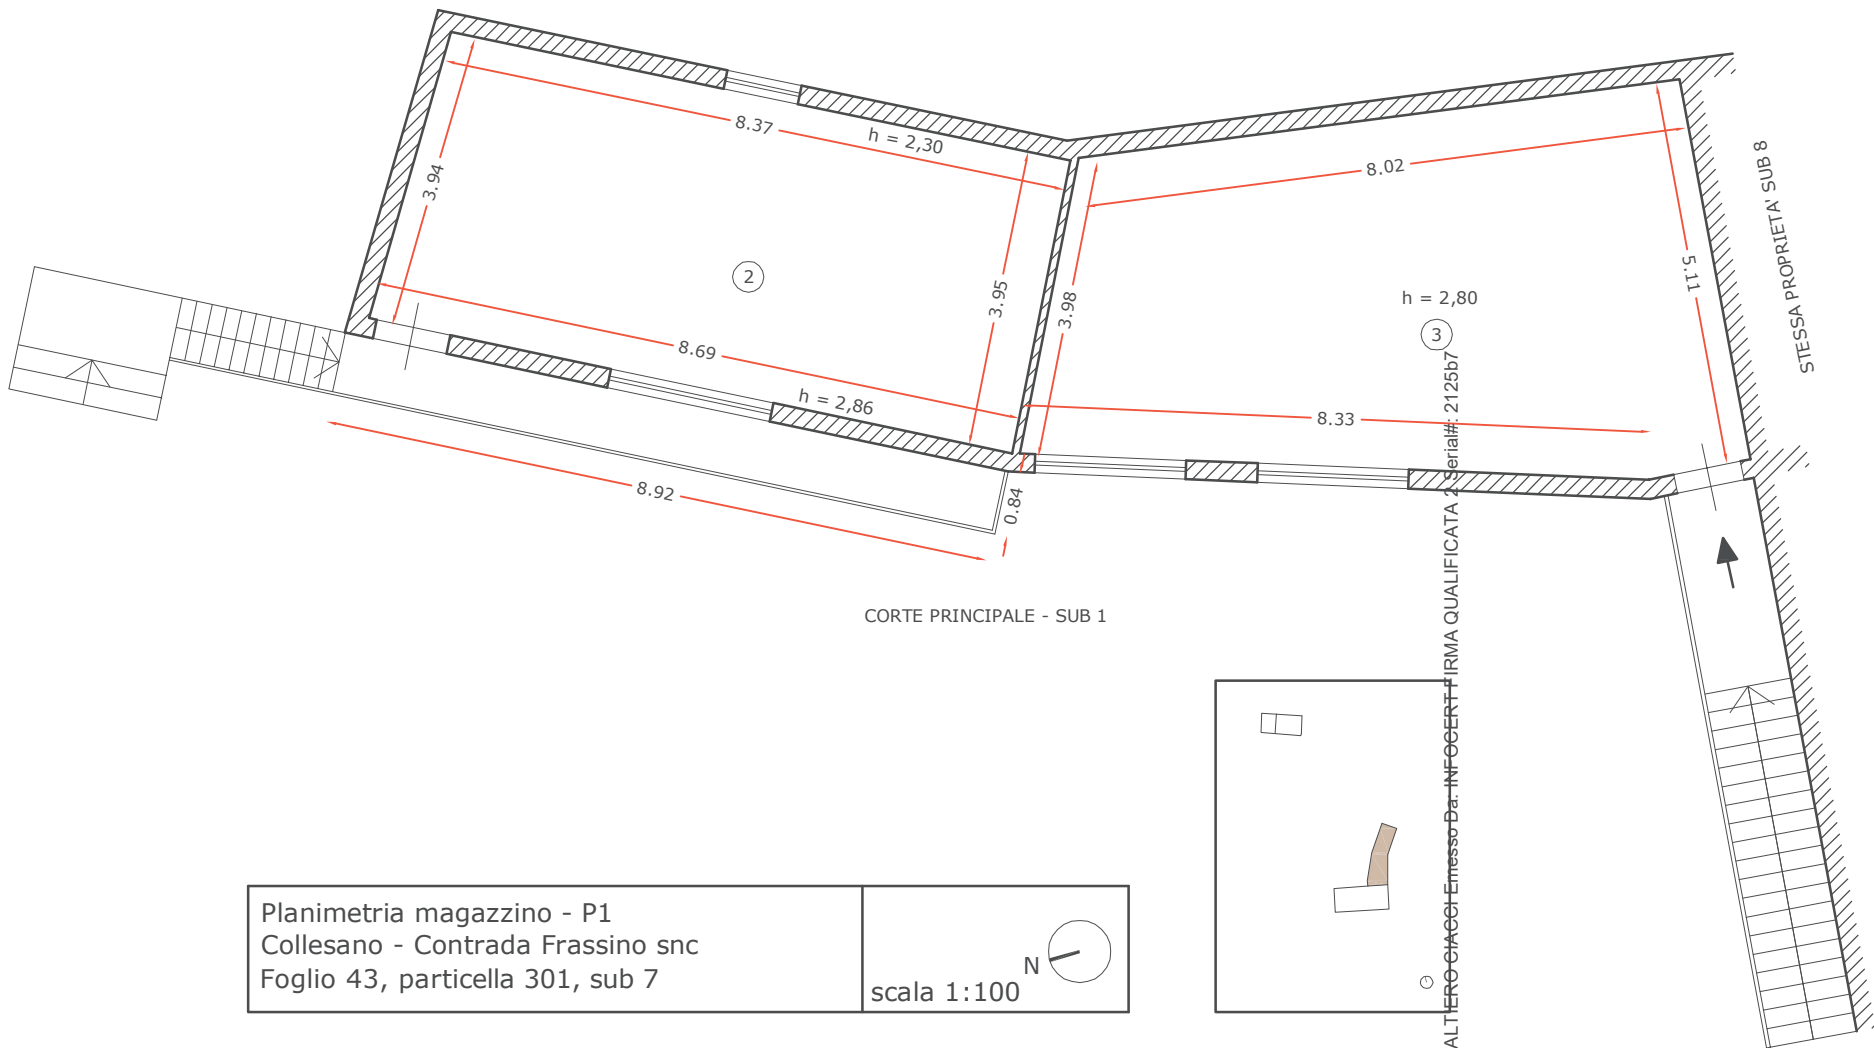

Planimetria magazzino - P1
Collesano - Contrada Frassino snc
Foglio 43, particella 301, sub 7

scala 1:100

N