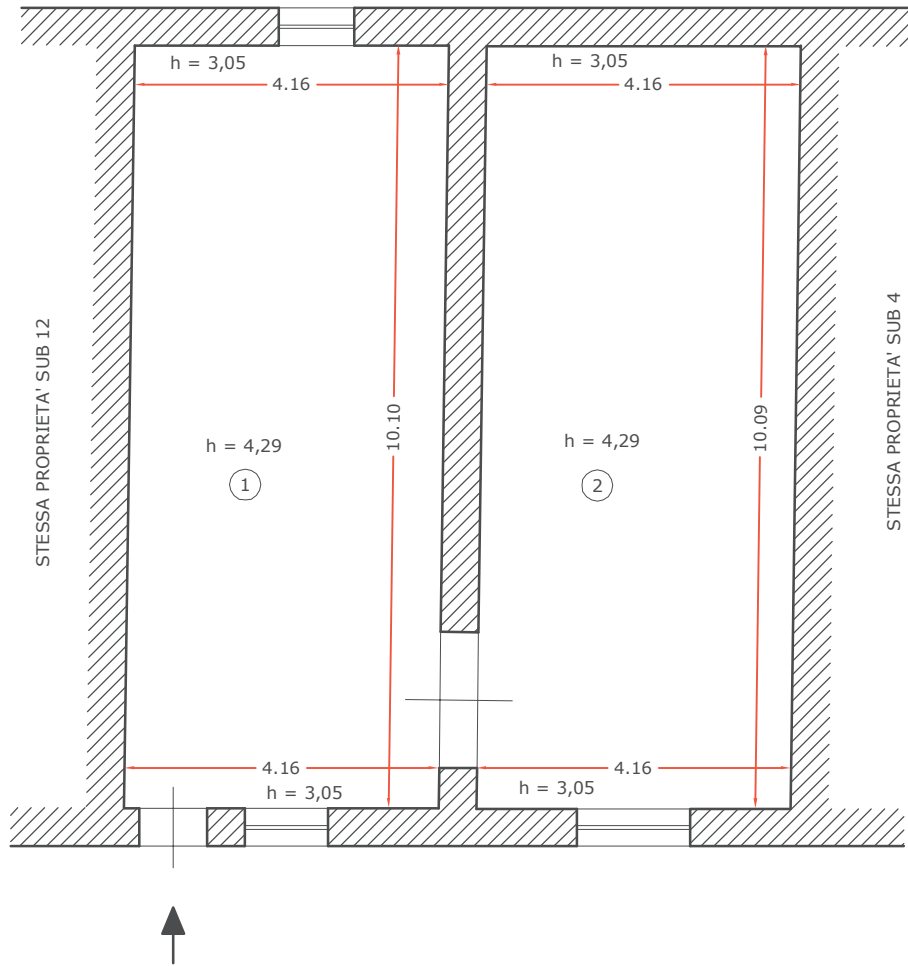

STESSA PROPRIETA' SUB 3

STESSA PROPRIETA' SUB 11

CORTE PRINCIPALE - SUB 1

Planimetria magazzino - Pt
 Collesano - Contrada Frassino snc
 Foglio 43, particella 301, sub 12

scala 1:100

Firmato Da: GUALTIERO CIACCI Emesso Da: FOCERT FIRMA QUALIFICATA 2 Serial#: 2125b7

STESSA PROPRIETA' SUB 1

CORTE PRINCIPALE - SUB 1

Planimetria magazzino - Pt
Collesano - Contrada Frassino snc
Foglio 43, particella 301, sub 11

scala 1:100

STESSA PROPRIETA' SUB 1

CORTE PRINCIPALE - SUB 1

Planimetria magazzino - Pt
Collesano - Contrada Frassino snc
Foglio 43, particella 301, sub 4

scala 1:100

STESSA PROPRIETA' SUB 1

STESSA PROPRIETA' SUB 4

h = 4,00

4.32

10.62

STESSA PROPRIETA' SUB 13

Planimetria magazzino - Pt
Collesano - Contrada Frassino snc
Foglio 43, particella 301, sub 10