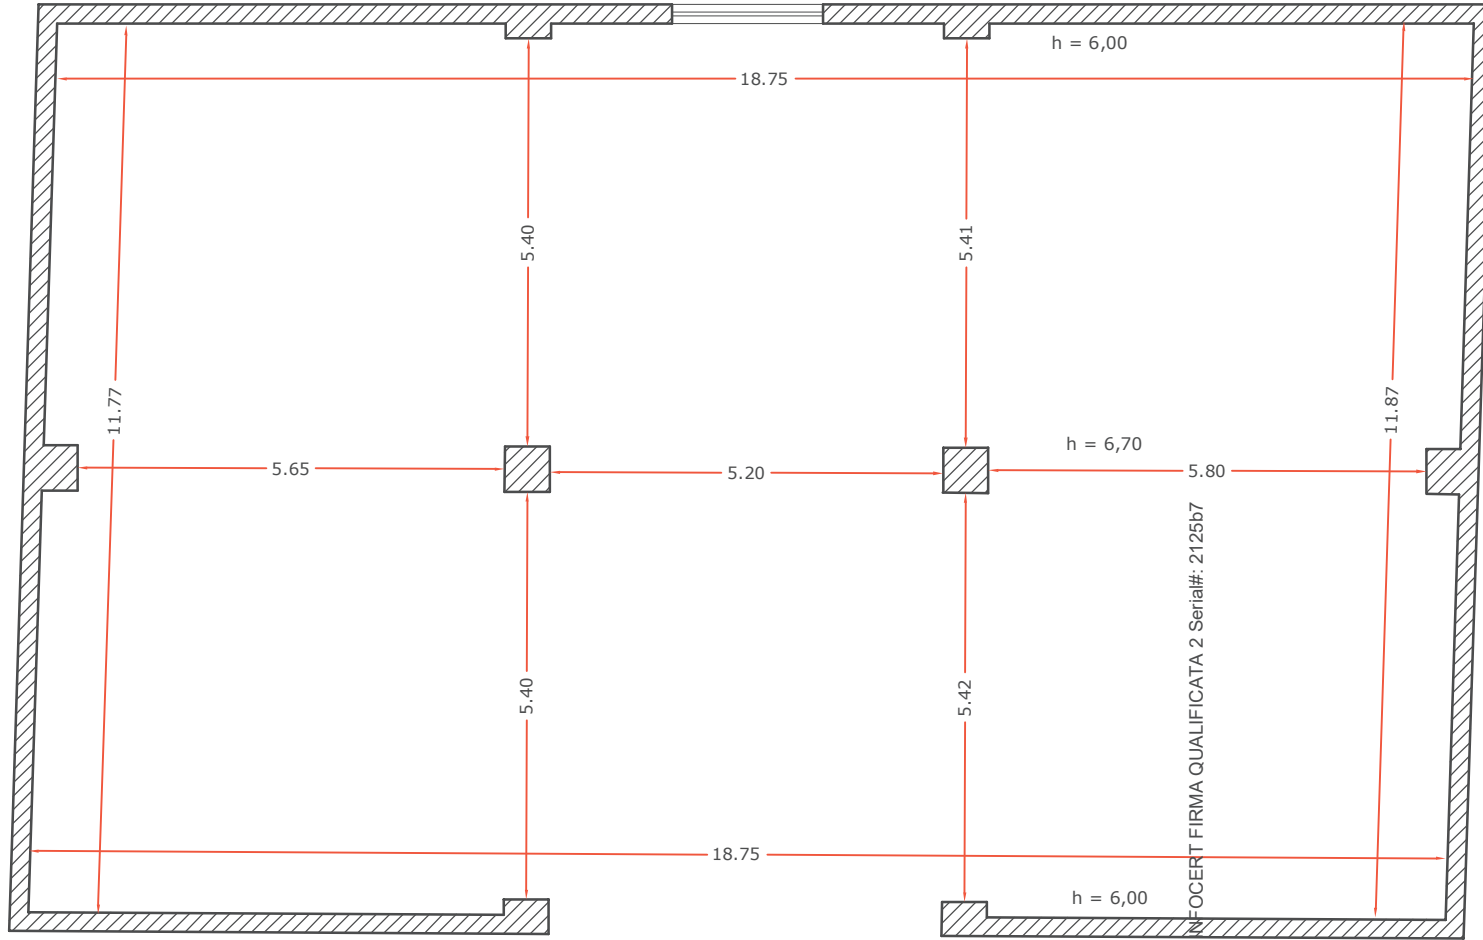

STESSA PROPRIETA' SUB 3

STESSA PROPRIETA' SUB 11

CORTE PRINCIPALE - SUB 1

Planimetria magazzino - Pt
 Collesano - Contrada Frassino snc
 Foglio 43, particella 301, sub 12

scala 1:100

Firmato Da: GUALTIERO CIACCI Emesso Da: FOCERT FIRMA QUALIFICATA 2 Serial#: 2125b7

STESSA PROPRIETA' SUB 1

CORTE PRINCIPALE - SUB 1

Planimetria magazzino - Pt
Collesano - Contrada Frassino snc
Foglio 43, particella 301, sub 11

scala 1:100

STESSA PROPRIETA' SUB 1

CORTE PRINCIPALE - SUB 1

Planimetria magazzino - Pt
Collesano - Contrada Frassino snc
Foglio 43, particella 301, sub 4

scala 1:100

STESSA PROPRIETA' SUB 1

STESSA PROPRIETA' SUB 4

h = 4,00

4.32

10.62

STESSA PROPRIETA' SUB 13

Planimetria magazzino - Pt
Collesano - Contrada Frassino snc
Foglio 43, particella 301, sub 10