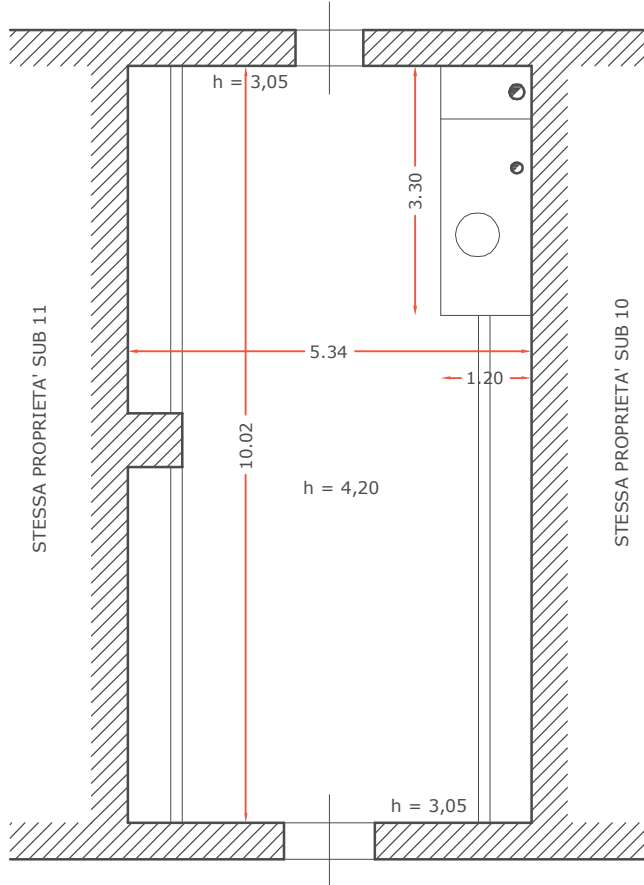

STESSA PROPRIETA' SUB 1

CORTE PRINCIPALE - SUB 1

Planimetria magazzino - Pt
Collesano - Contrada Frassino snc
Foglio 43, particella 301, sub 11

scala 1:100

STESSA PROPRIETA' SUB 1

CORTE PRINCIPALE - SUB 1

Planimetria magazzino - Pt
Collesano - Contrada Frassino snc
Foglio 43, particella 301, sub 4

scala 1:100

STESSA PROPRIETA' SUB 1

STESSA PROPRIETA' SUB 4

h = 4,00

4.32

10.62

STESSA PROPRIETA' SUB 13

Planimetria magazzino - Pt
Collesano - Contrada Frassino snc
Foglio 43, particella 301, sub 10