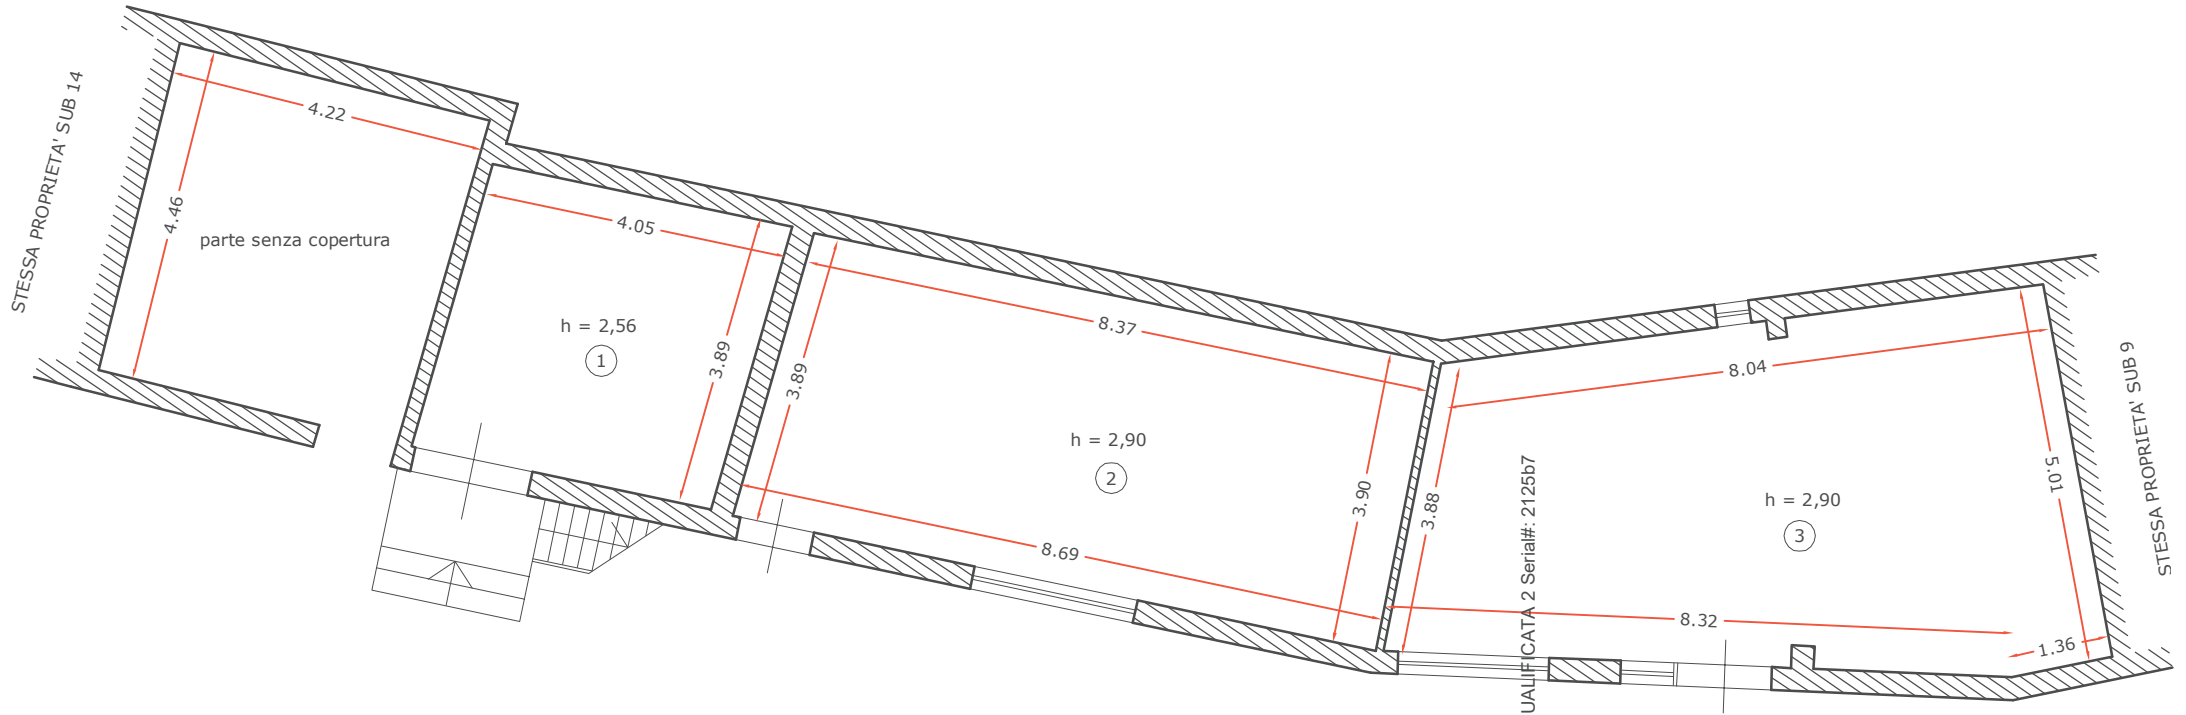

scala 1:100

STESSA PROPRIETA' SUB 10

<p>Planimetria rudere - Pt Collesano - Contrada Frassino snc Foglio 43, particella 301, sub 13</p>	<p>scale 1:100</p> 
--	---

Planimetria magazzino - P 1°
 Collesano - Contrada Frassino snc
 Foglio 43, particella 301, sub 5

scala 1:100

Planimetria magazzino - P 1°
 Collesano - Contrada Frassino snc
 Foglio 43, particella 301, sub 6

scala 1:100

STESSA PROPRIETA' SUB 1

STESSA PROPRIETA' SUB 1

CORTE PRINCIPALE - SUB 1

area scoperta

STESSA PROPRIETA' SUB 1

STESSA PROPRIETA' SUB 7

Planimetria rudere - Pt
Collesano - Contrada Frassino snc
Foglio 43, particella 301, sub 14

scala 1:100

CORTE PRINCIPALE - SUB 1

<p>Planimetria magazzino - Pt Collesano - Contrada Frassino snc Foglio 43, particella 301, sub 7</p>	<p>scala 1:100</p> 
--	--