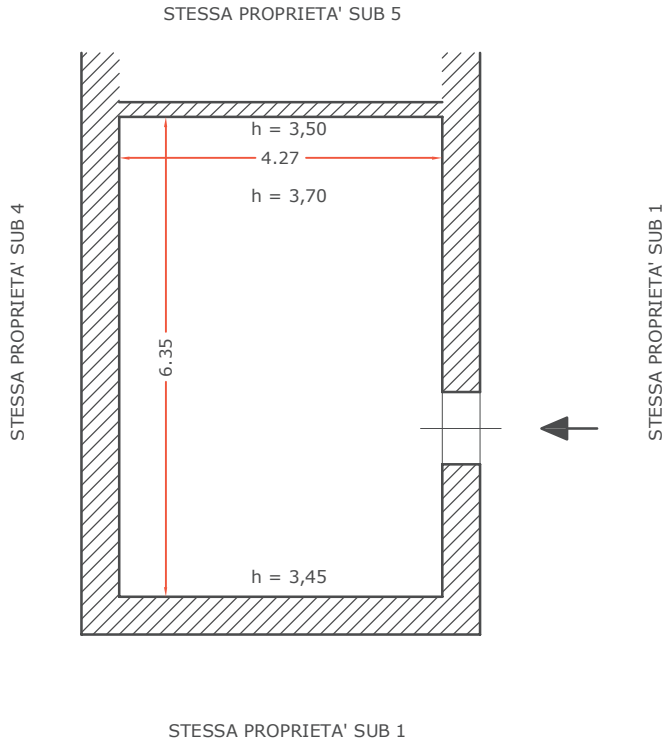

scala 1:100

STESSA PROPRIETA' SUB 1

STESSA PROPRIETA' SUB 4

h = 4,00

4.32

10.62

STESSA PROPRIETA' SUB 13

Planimetria magazzino - Pt
Collesano - Contrada Frassino snc
Foglio 43, particella 301, sub 10

scala 1:100

STESSA PROPRIETA' SUB 10

<p>Planimetria rudere - Pt Collesano - Contrada Frassino snc Foglio 43, particella 301, sub 13</p>	<p>scale 1:100</p> 
--	---

Planimetria magazzino - P 1°
 Collesano - Contrada Frassino snc
 Foglio 43, particella 301, sub 5

scala 1:100

Planimetria magazzino - P 1°
 Collesano - Contrada Frassino snc
 Foglio 43, particella 301, sub 6

scala 1:100

STESSA PROPRIETA' SUB 1

STESSA PROPRIETA' SUB 1

CORTE PRINCIPALE - SUB 1

area scoperta