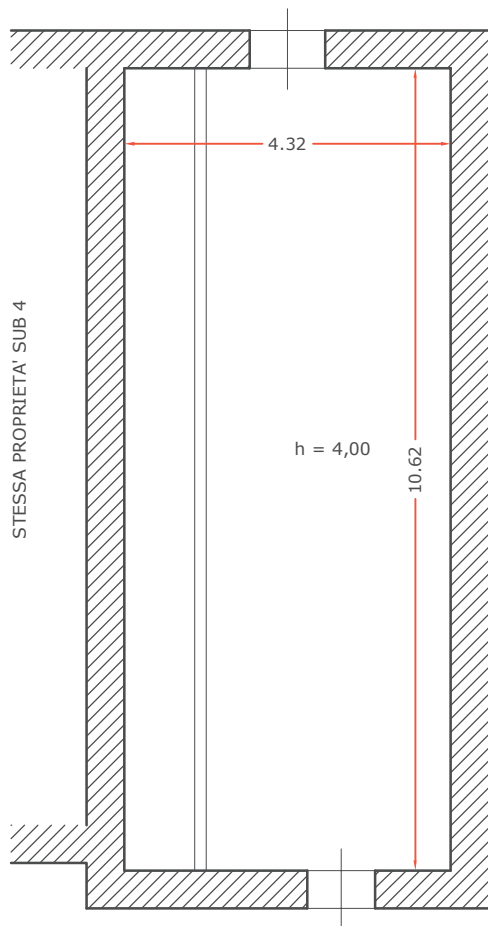

STESSA PROPRIETA' SUB 3

STESSA PROPRIETA' SUB 11

CORTE PRINCIPALE - SUB 1

Planimetria magazzino - Pt
 Collesano - Contrada Frassino snc
 Foglio 43, particella 301, sub 12

scala 1:100

Firmato Da: GUALTIERO CIACCI Emesso Da: FOCERT FIRMA QUALIFICATA 2 Serial#: 2125b7

STESSA PROPRIETA' SUB 1

CORTE PRINCIPALE - SUB 1

Planimetria magazzino - Pt
Collesano - Contrada Frassino snc
Foglio 43, particella 301, sub 11

scala 1:100

STESSA PROPRIETA' SUB 1

CORTE PRINCIPALE - SUB 1

Planimetria magazzino - Pt
Collesano - Contrada Frassino snc
Foglio 43, particella 301, sub 4

scala 1:100

STESSA PROPRIETA' SUB 1

STESSA PROPRIETA' SUB 4

h = 4,00

4.32

10.62

STESSA PROPRIETA' SUB 13

Planimetria magazzino - Pt
Collesano - Contrada Frassino snc
Foglio 43, particella 301, sub 10

scala 1:100

STESSA PROPRIETA' SUB 10

<p>Planimetria rudere - Pt Collesano - Contrada Frassino snc Foglio 43, particella 301, sub 13</p>	<p>scale 1:100</p> 
--	---

Planimetria magazzino - P 1°
 Collesano - Contrada Frassino snc
 Foglio 43, particella 301, sub 5