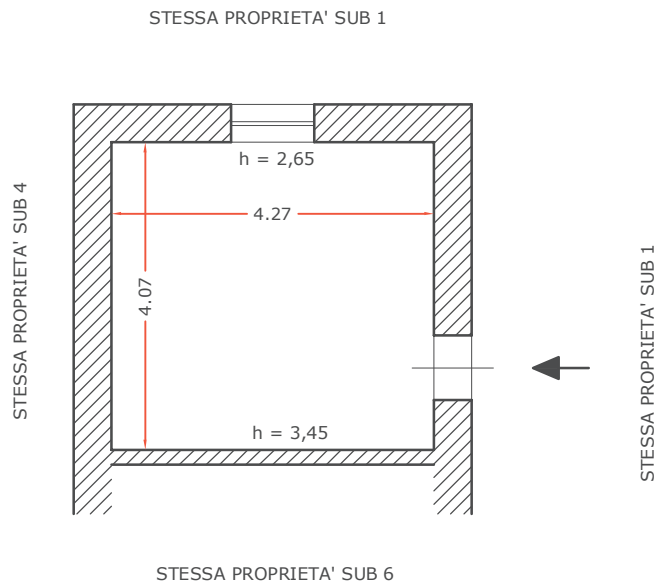

scala 1:100

STESSA PROPRIETA' SUB 1

STESSA PROPRIETA' SUB 4

h = 4,00

4.32

10.62

STESSA PROPRIETA' SUB 13

Planimetria magazzino - Pt
Collesano - Contrada Frassino snc
Foglio 43, particella 301, sub 10

scala 1:100

STESSA PROPRIETA' SUB 10

<p>Planimetria rudere - Pt Collesano - Contrada Frassino snc Foglio 43, particella 301, sub 13</p>	<p>scale 1:100</p> 
--	---

Planimetria magazzino - P 1°
 Collesano - Contrada Frassino snc
 Foglio 43, particella 301, sub 5

scala 1:100

Planimetria magazzino - P 1°
 Collesano - Contrada Frassino snc
 Foglio 43, particella 301, sub 6

scala 1:100

STESSA PROPRIETA' SUB 1

STESSA PROPRIETA' SUB 1

CORTE PRINCIPALE - SUB 1

area scoperta