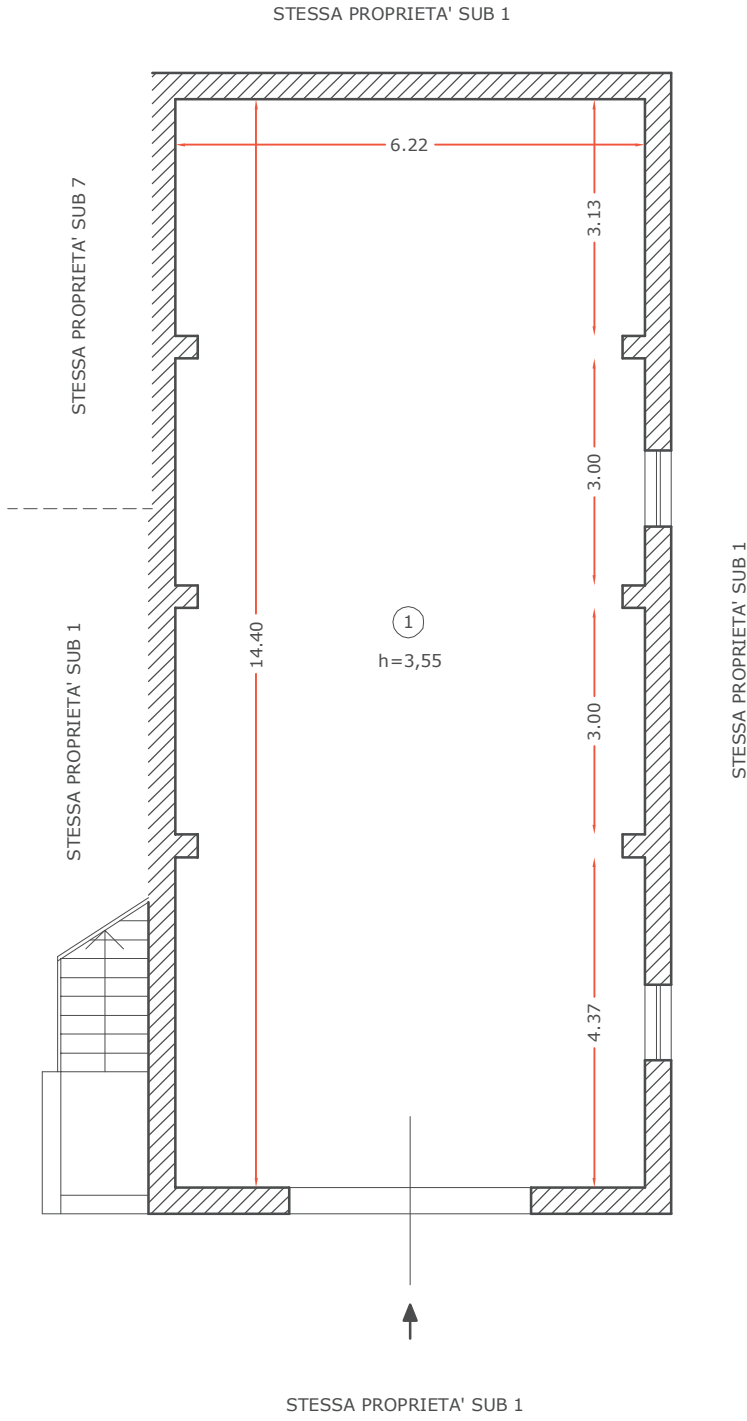

Planimetria magazzino - Pt
Collesano - Contrada Frassino snc
Foglio 43, particella 301, sub 9

scala 1:100