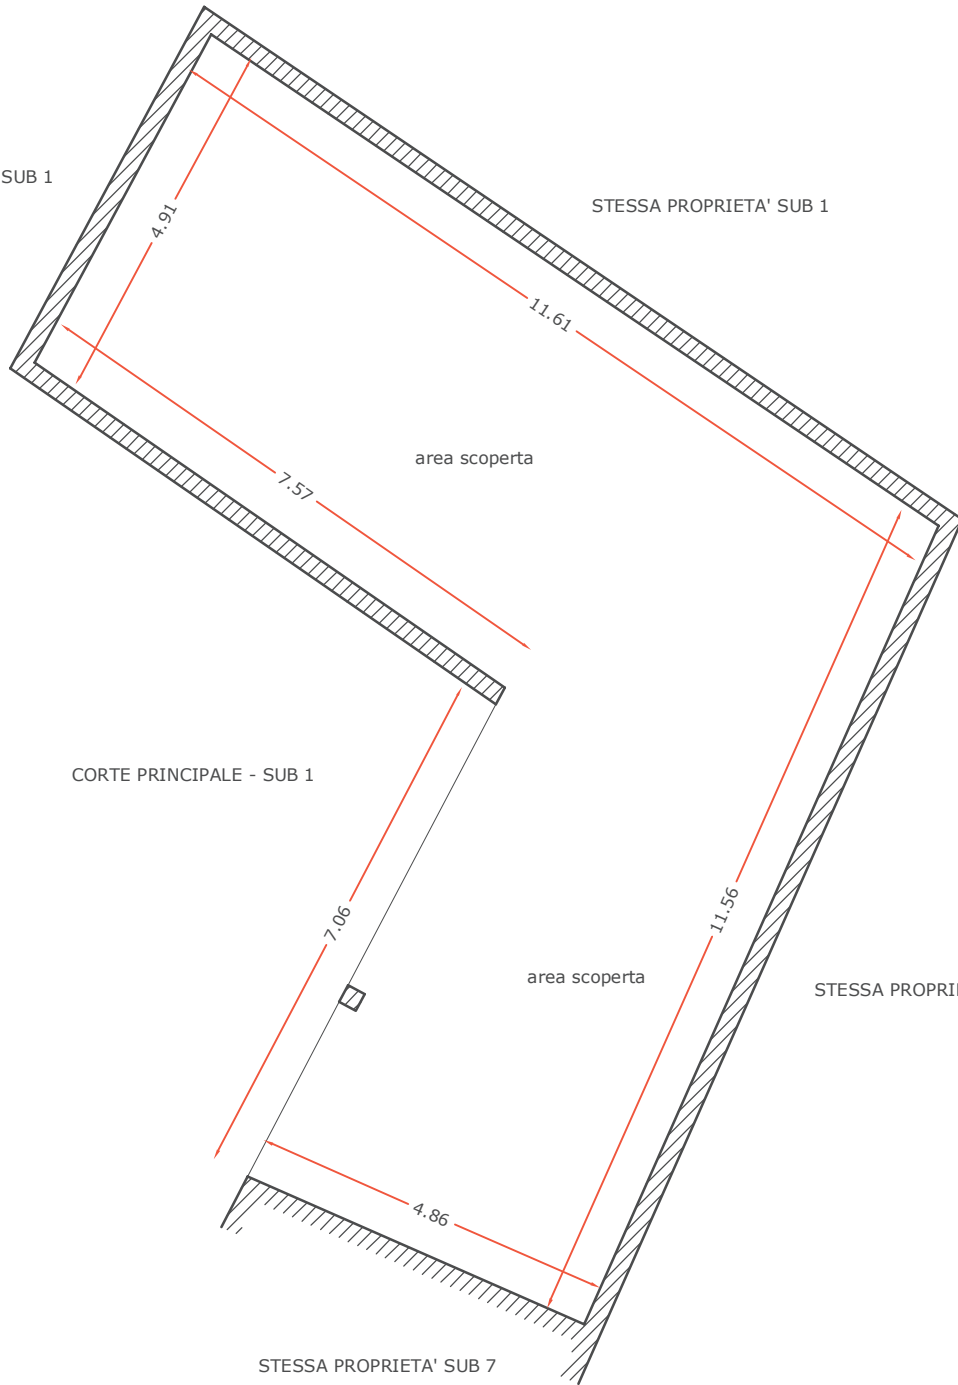

STESSA PROPRIETA' SUB 3

STESSA PROPRIETA' SUB 11

CORTE PRINCIPALE - SUB 1

Planimetria magazzino - Pt
 Collesano - Contrada Frassino snc
 Foglio 43, particella 301, sub 12

scala 1:100

Firmato Da: GUALTIERO CIACCI Emesso Da: FOCERT FIRMA QUALIFICATA 2 Serial#: 2125b7

scala 1:100

STESSA PROPRIETA' SUB 10

<p>Planimetria rudere - Pt Collesano - Contrada Frassino snc Foglio 43, particella 301, sub 13</p>	<p>scale 1:100</p> 
--	---

Planimetria magazzino - P 1°
 Collesano - Contrada Frassino snc
 Foglio 43, particella 301, sub 5

scala 1:100

Planimetria magazzino - P 1°
 Collesano - Contrada Frassino snc
 Foglio 43, particella 301, sub 6

scala 1:100

STESSA PROPRIETA' SUB 1

STESSA PROPRIETA' SUB 1

CORTE PRINCIPALE - SUB 1

area scoperta

STESSA PROPRIETA' SUB 1

STESSA PROPRIETA' SUB 7

Planimetria rudere - Pt
Collesano - Contrada Frassino snc
Foglio 43, particella 301, sub 14

scala 1:100

CORTE PRINCIPALE - SUB 1

<p>Planimetria magazzino - Pt Collesano - Contrada Frassino snc Foglio 43, particella 301, sub 7</p>	<p>scala 1:100</p> 
--	--