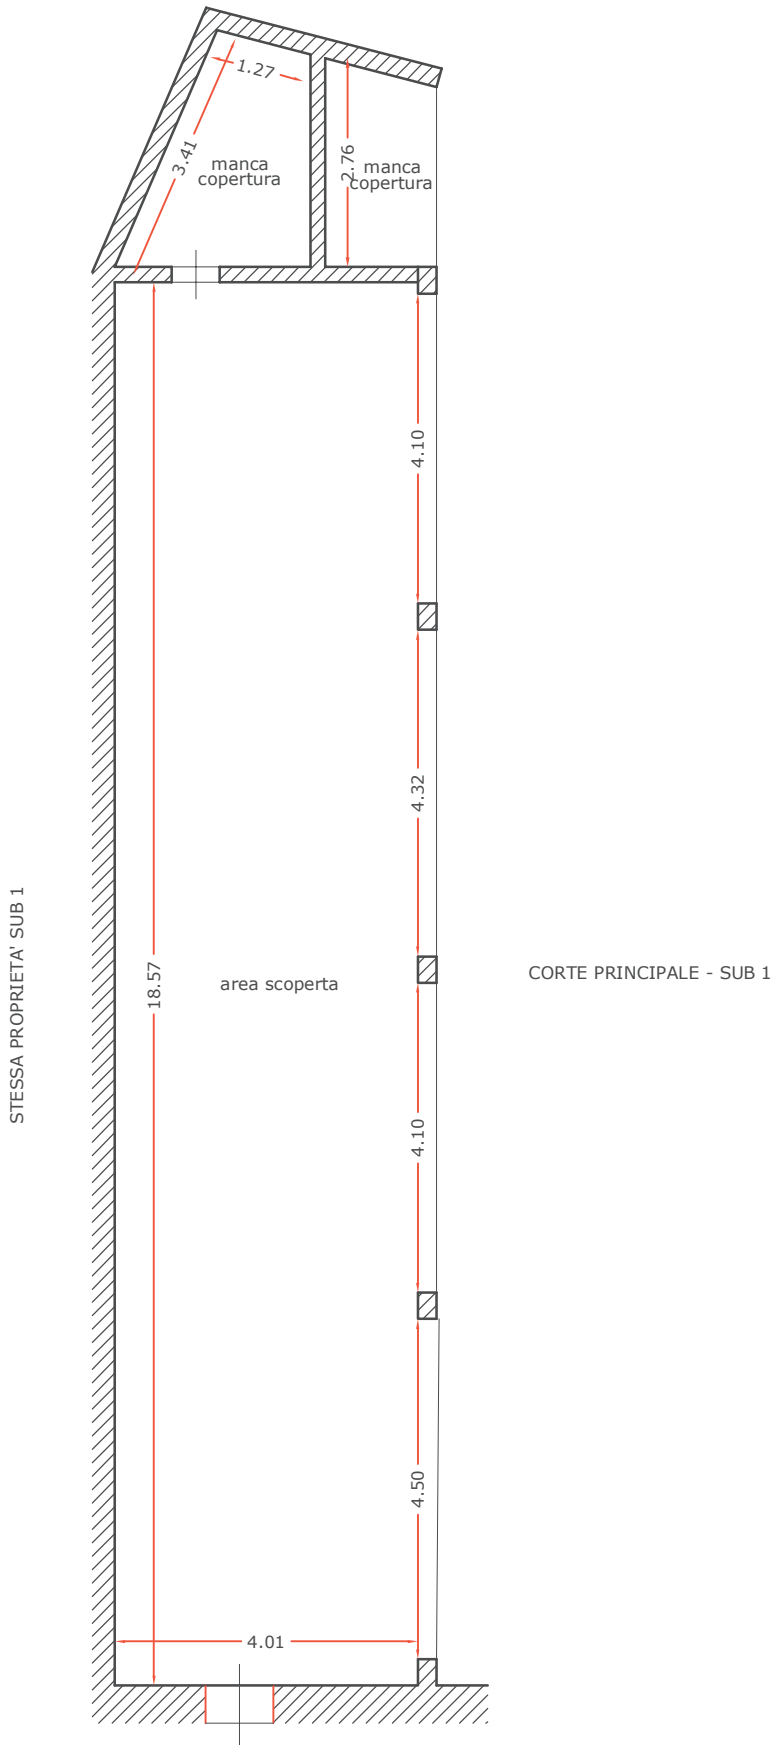

STESSA PROPRIETA' SUB 1

CORTE PRINCIPALE - SUB 1

Planimetria magazzino - Pt
Collesano - Contrada Frassino snc
Foglio 43, particella 301, sub 11

scala 1:100

STESSA PROPRIETA' SUB 1

CORTE PRINCIPALE - SUB 1

Planimetria magazzino - Pt
Collesano - Contrada Frassino snc
Foglio 43, particella 301, sub 4

scala 1:100

STESSA PROPRIETA' SUB 1

STESSA PROPRIETA' SUB 4

h = 4,00

4.32

10.62

STESSA PROPRIETA' SUB 13

Planimetria magazzino - Pt
Collesano - Contrada Frassino snc
Foglio 43, particella 301, sub 10

scala 1:100

STESSA PROPRIETA' SUB 10

<p>Planimetria rudere - Pt Collesano - Contrada Frassino snc Foglio 43, particella 301, sub 13</p>	<p>scale 1:100</p> 
--	---

Planimetria magazzino - P 1°
 Collesano - Contrada Frassino snc
 Foglio 43, particella 301, sub 5

scala 1:100

Planimetria magazzino - P 1°
 Collesano - Contrada Frassino snc
 Foglio 43, particella 301, sub 6

scala 1:100

STESSA PROPRIETA' SUB 1

STESSA PROPRIETA' SUB 1

CORTE PRINCIPALE - SUB 1

area scoperta