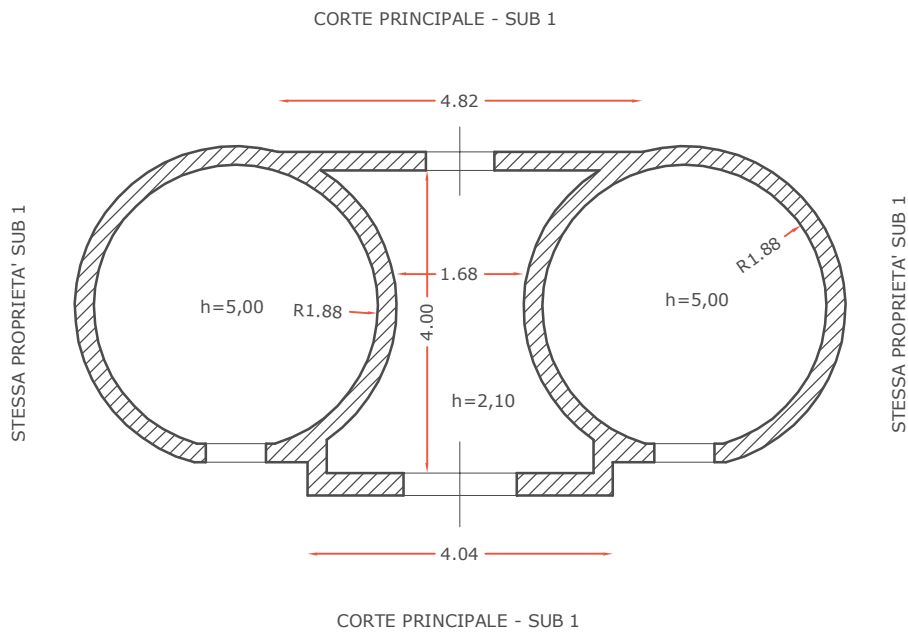

scala 1:100

N

Firmato Da: GUALTIERO GIACCI Emesso Da: INFOGERT FIRMA QUALIFICATA Serial#: 2125b7

Planimetria magazzino - Pt
 Collesano - Contrada Frassino snc
 Foglio 43, particella 301, sub 9

scala 1:100