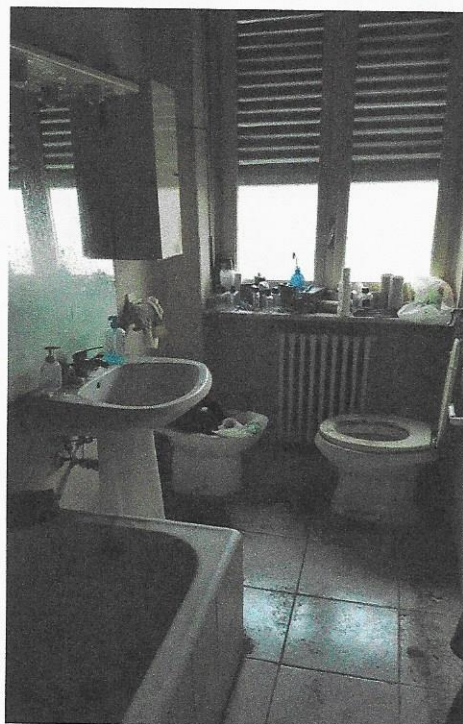

Tel. 011/980.09.06 – maurilio.avaro@titre.it – maurilio.avaro@geopec.it

Foto 1: Condominio di Grugliasco, Via Alfieri 31-39

Foto 2: Ingresso condominio

Foto 7: Camera da letto

Foto 8: Bagno