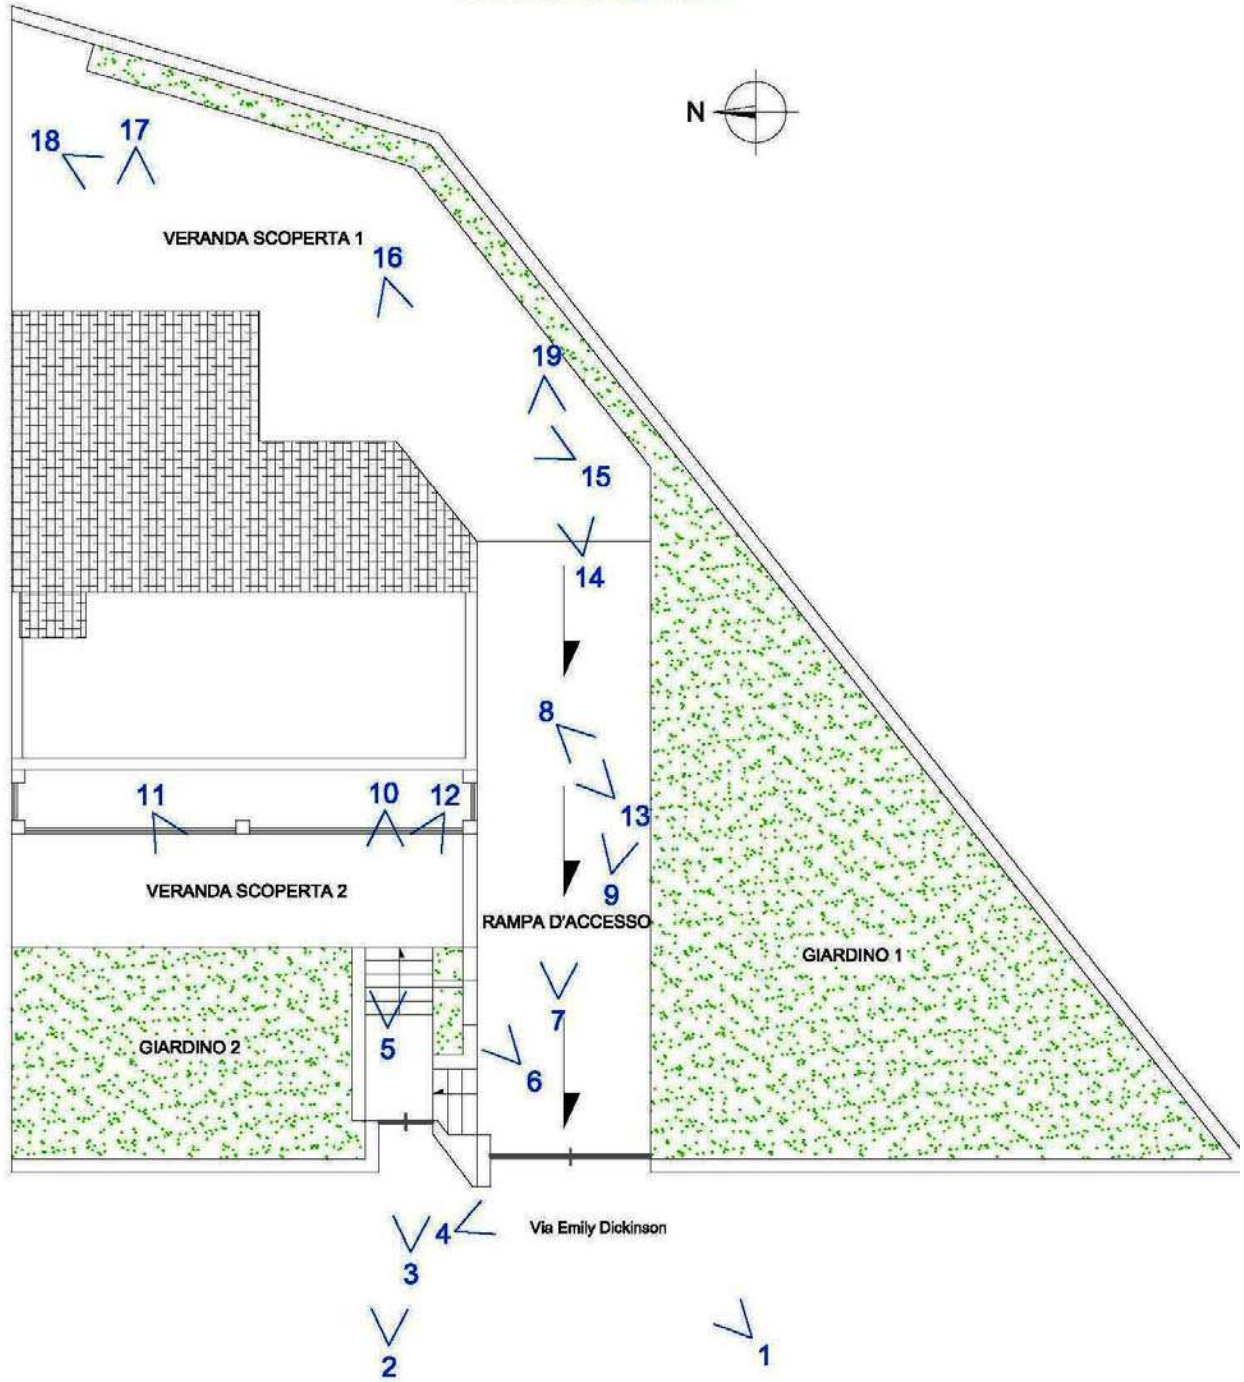

Villetta ubicata Via Emily Dickinson n.13 (ex Via 667) - Erice Casa Santa
(Erice Fg. 214 p.lla 1086 sub.7)

RIPRESE FOTOGRAFICHE
UNITA' IMM. - ERICE FG. 214 P.LLA 1086 SUB. 7

PLANIMETRIA GENERALE

Foto 1 – Prospetto su Via Emily Dickinson

Foto 2 - Prospetto su Via Emily Dickinson

Foto 3

Foto 4

Foto 5

Foto 6

Foto 7

Foto 8

Foto 9

Foto 18

Foto 19

RIPRESE FOTOGRAFICHE

UNITA' IMM. - ERICE FG. 214 P.LLA 1086 SUB. 7

PIANTA PIANO SEMINTERRATO

Foto 20

Foto 21

Foto 22

PIANTA PIANO TERRA

Foto 29

Foto 30

Foto 31

Foto 32

Foto 33

Foto 34

Foto 35