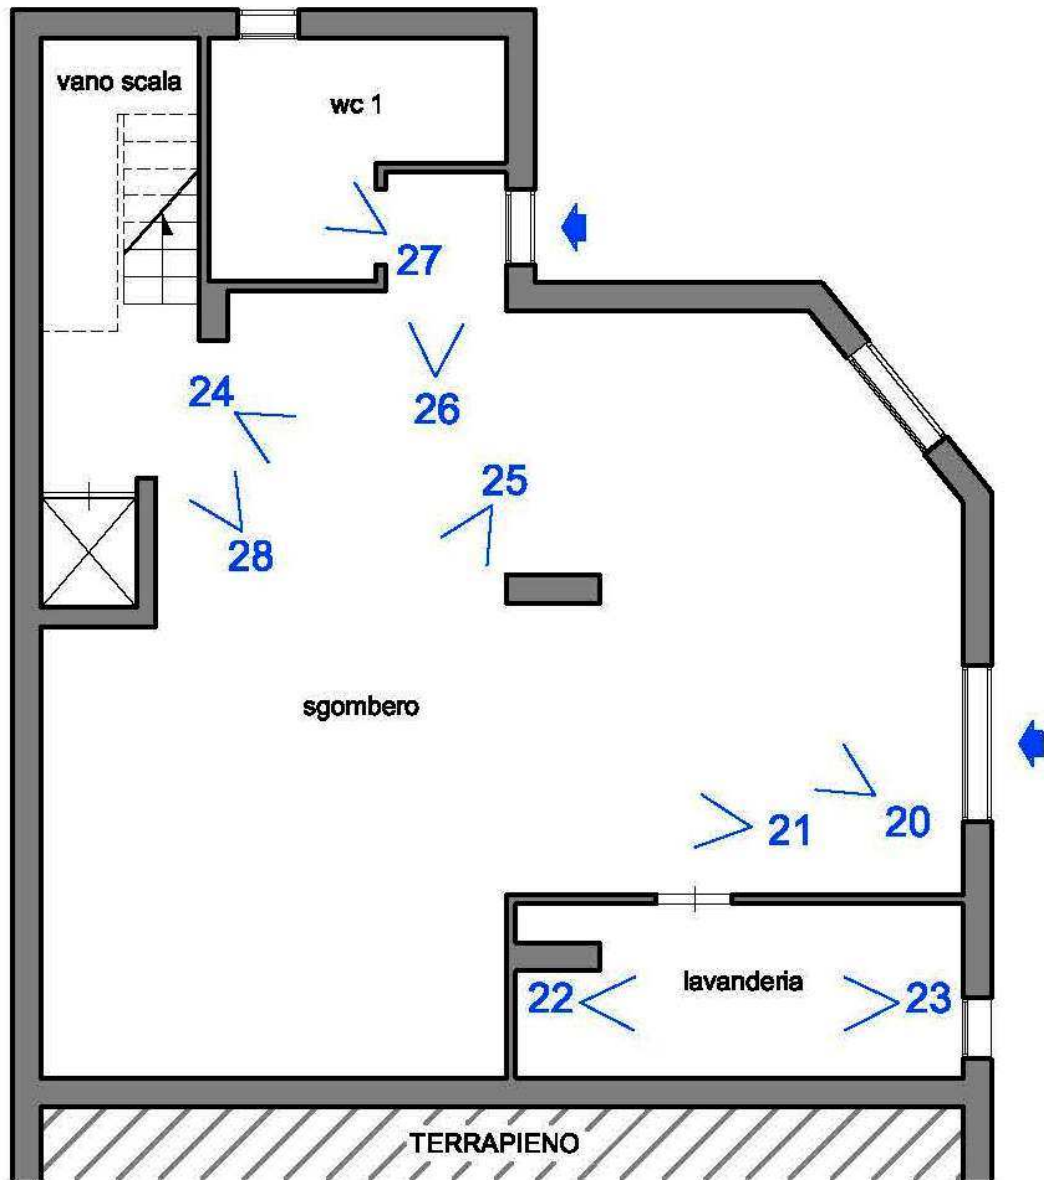

Villetta ubicata Via Emily Dickinson n.13 (ex Via 667) - Erice Casa Santa
(Erice Fg. 214 p.lla 1086 sub.7)

RIPRESE FOTOGRAFICHE
UNITA' IMM. - ERICE FG. 214 P.LLA 1086 SUB. 7

PLANIMETRIA GENERALE

Foto 1 – Prospetto su Via Emily Dickinson

Foto 10

Foto 11

Foto 12

Foto 13

Foto 14

Foto 15

Foto 16

Foto 17

Foto 18

Foto 19

RIPRESE FOTOGRAFICHE

UNITA' IMM. - ERICE FG. 214 P.LLA 1086 SUB. 7

PIANTA PIANO SEMINTERRATO

Foto 20

Foto 21

Foto 22

Foto 23

Foto 24

Foto 25

Foto 26

Foto 27

Foto 28

RIPRESE FOTOGRAFICHE

UNITA' IMM. - ERICE FG. 214 P.LLA 1086 SUB. 7