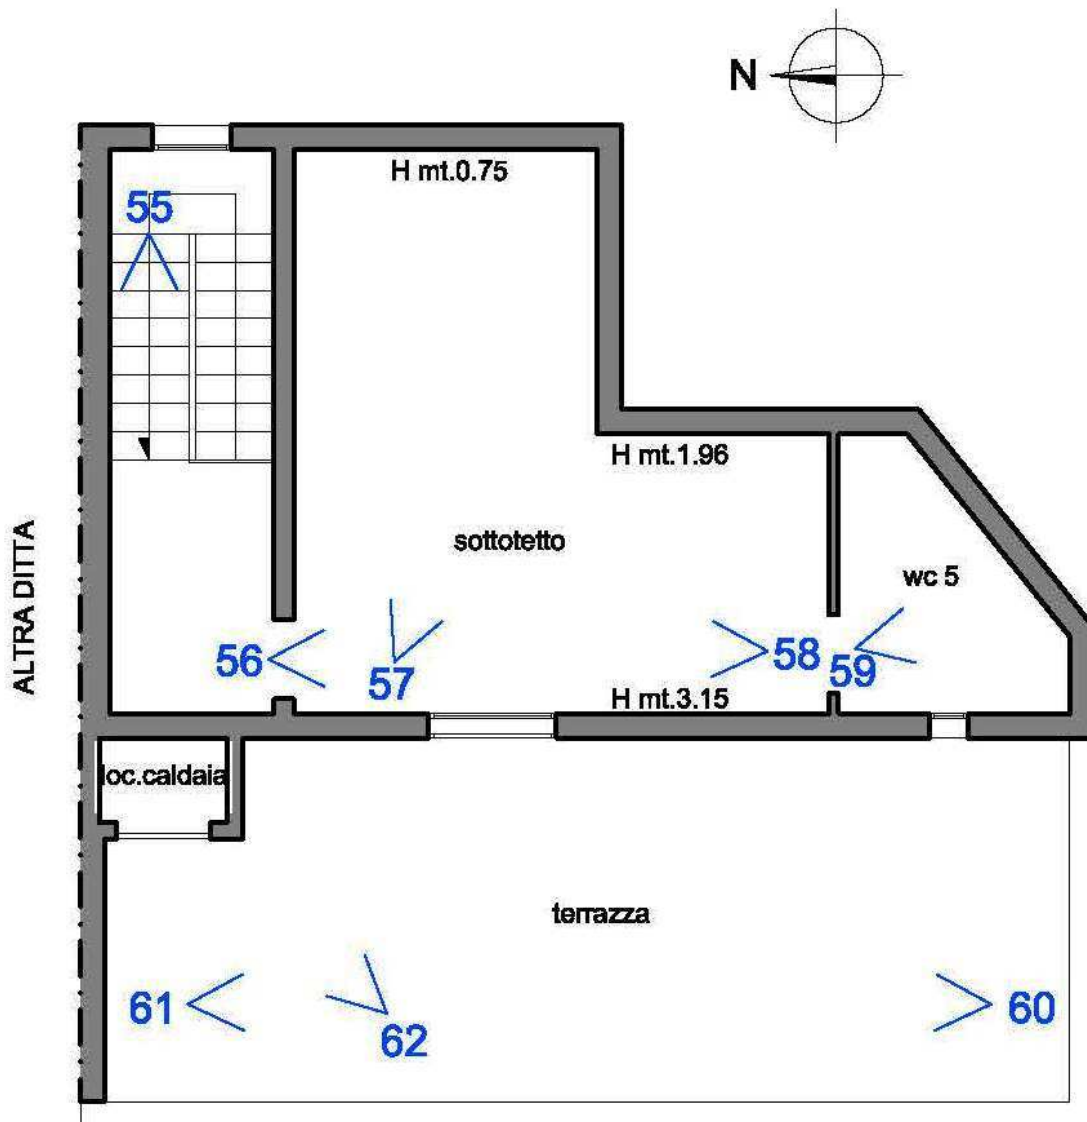

Villetta ubicata Via Emily Dickinson n.13 (ex Via 667) - Erice Casa Santa
(Erice Fg. 214 p.lla 1086 sub.7)

RIPRESE FOTOGRAFICHE
UNITA' IMM. - ERICE FG. 214 P.LLA 1086 SUB. 7

PLANIMETRIA GENERALE

Foto 1 – Prospetto su Via Emily Dickinson

Foto 36

Foto 37

Foto 38

Foto 39

Foto 40

RIPRESE FOTOGRAFICHE

UNITA' IMM. - ERICE FG. 214 P.LLA 1086 SUB. 7

PIANTA PIANO PRIMO

Foto 49

Foto 50

Foto 51

Foto 52

Foto 53

Foto 54

RIPRESE FOTOGRAFICHE

UNITA' IMM. - ERICE FG. 214 P.LLA 1086 SUB. 7

PIANTA PIANO SECONDO

Foto 55

Foto 56

Foto 57

Foto 58

Foto 59

Foto 60

Foto 61