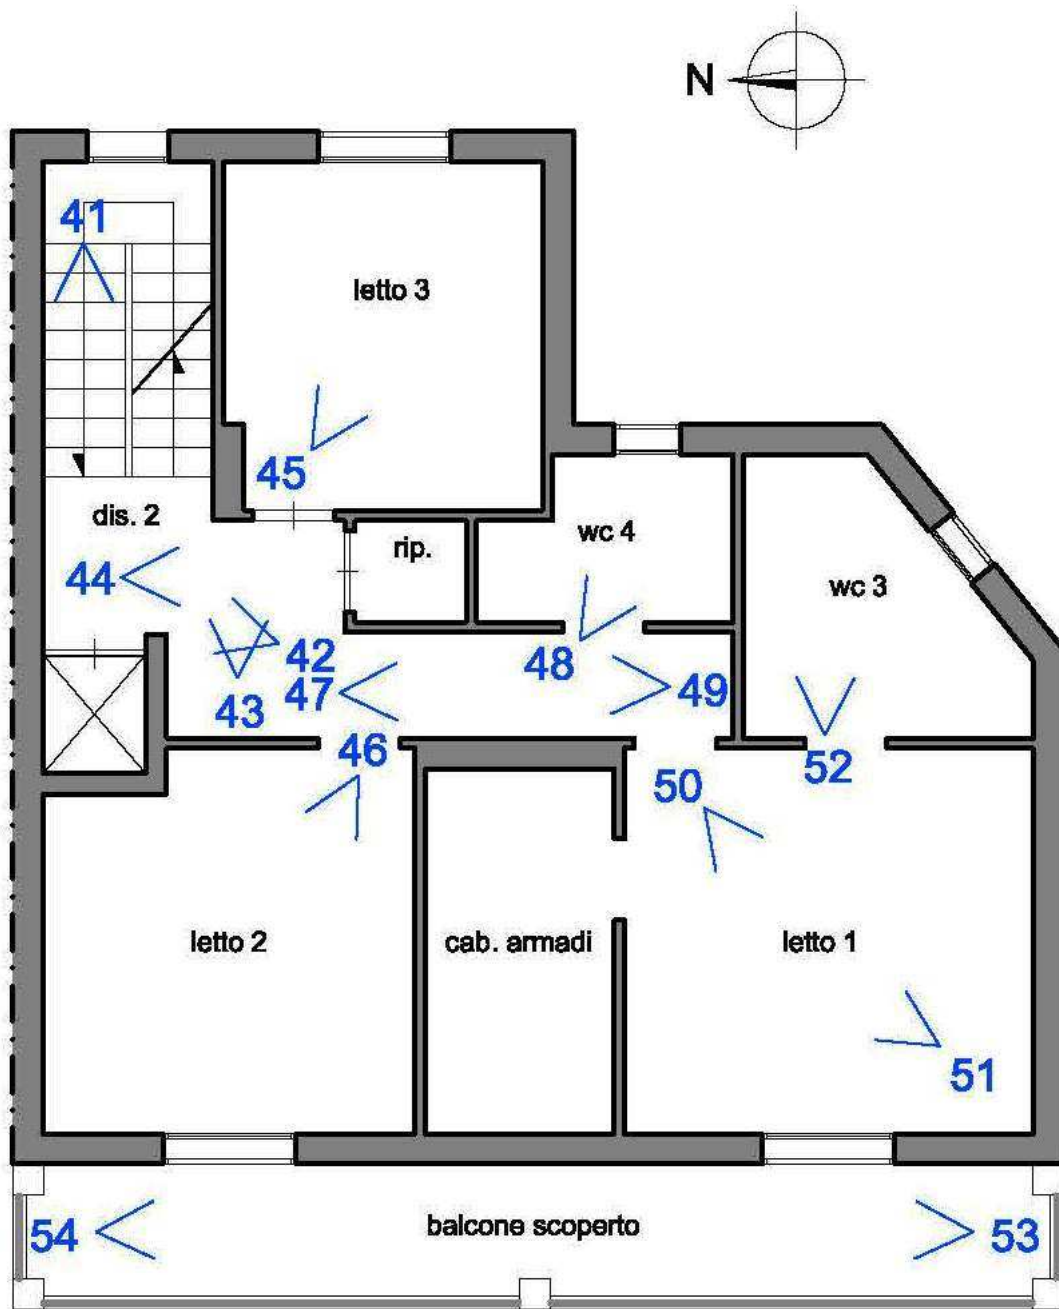

Villetta ubicata Via Emily Dickinson n.13 (ex Via 667) - Erice Casa Santa
(Erice Fg. 214 p.lla 1086 sub.7)

RIPRESE FOTOGRAFICHE
UNITA' IMM. - ERICE FG. 214 P.LLA 1086 SUB. 7

PLANIMETRIA GENERALE

Foto 1 – Prospetto su Via Emily Dickinson

Foto 18

Foto 19

RIPRESE FOTOGRAFICHE

UNITA' IMM. - ERICE FG. 214 P.LLA 1086 SUB. 7

PIANTA PIANO SEMINTERRATO

Foto 20

Foto 21

Foto 22

PIANTA PIANO TERRA

Foto 29

Foto 30

Foto 31

Foto 32

Foto 33

Foto 34

Foto 35

Foto 36

Foto 37

Foto 38

Foto 39

Foto 40

RIPRESE FOTOGRAFICHE

UNITA' IMM. - ERICE FG. 214 P.LLA 1086 SUB. 7

PIANTA PIANO PRIMO