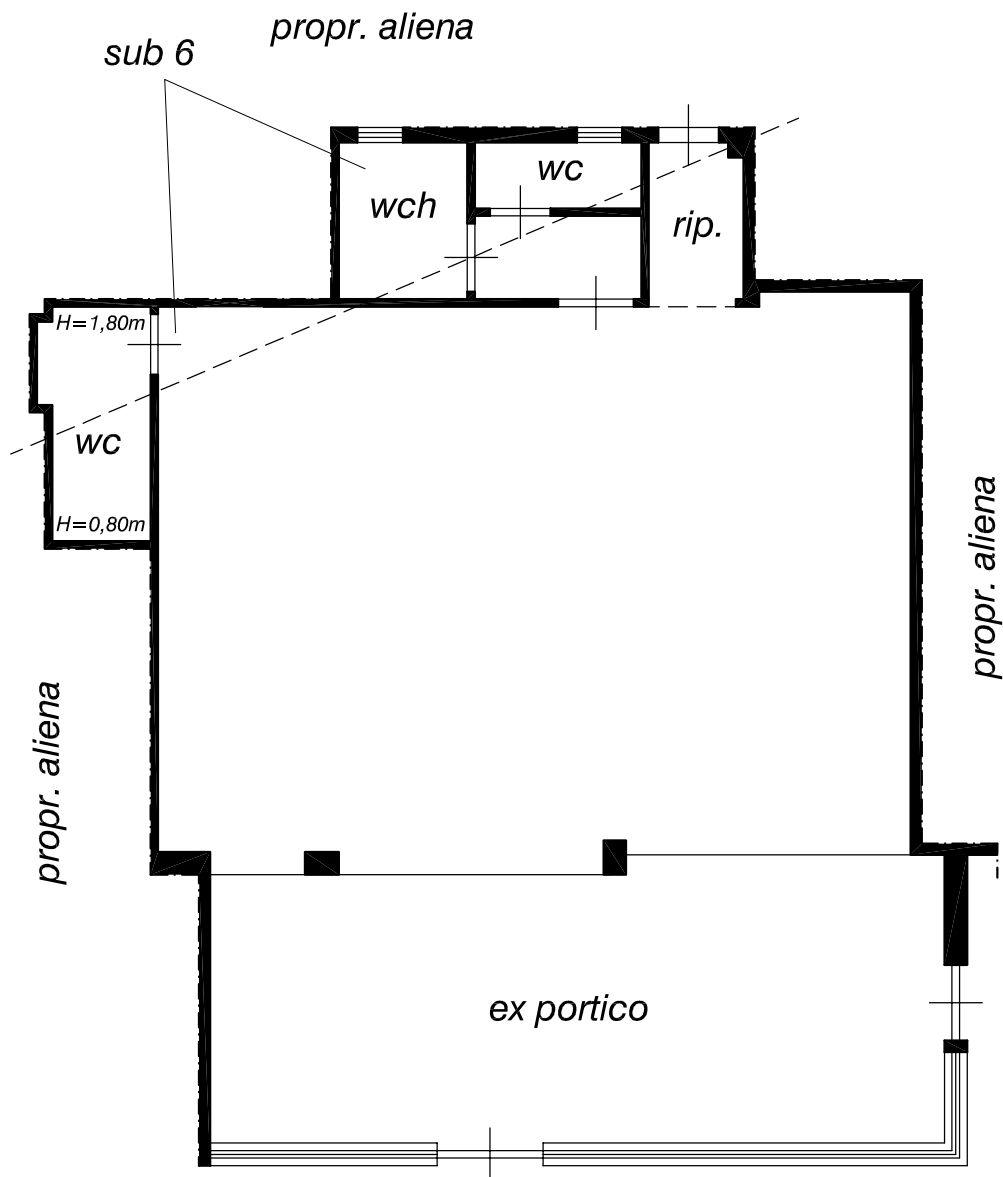

*Pianta piano terra*

*H=m.3,35*

*Comune di Monreale*  
*S.S. 186 Km 16 snc*  
*F. 50 p.la 648 sub 6-30*

*Scala 1:100*