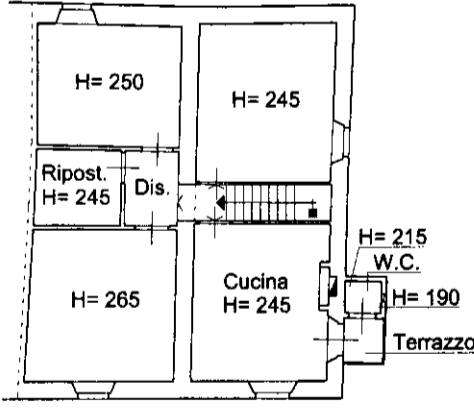

**Agenzia del Territorio  
CATASTO FABBRICATI  
Ufficio Provinciale di  
Lucca**

Dichiarazione protocollo n. LU0183544 del 18/12/2006	
Planimetria di u.i.u. in Comune di Villa Basilica	
Localita' Guzzano	civ. 7
Identificativi Catastali:	
Sezione:	Compilata da: Franchi Alessandro
Foglio: 34	Iscritto all'albo: Geometri
Particella: 89	Prov. Pistoia
Subalterno: 4	N. 1137

Scheda n. 1      Scala 1:200

**PIANO TERRA**

**PIANO SECONDO**

Catasto dei Fabbricati - Situazione al 20/05/2016 - Comune di VILLA BASILICA (L913) - < Foglio: 34 - Particella: 89 - Subalterno: 4 >  
CATASTO FABBRICATI - LOCALITA' GUZZANO n. 7 piano: T-2;