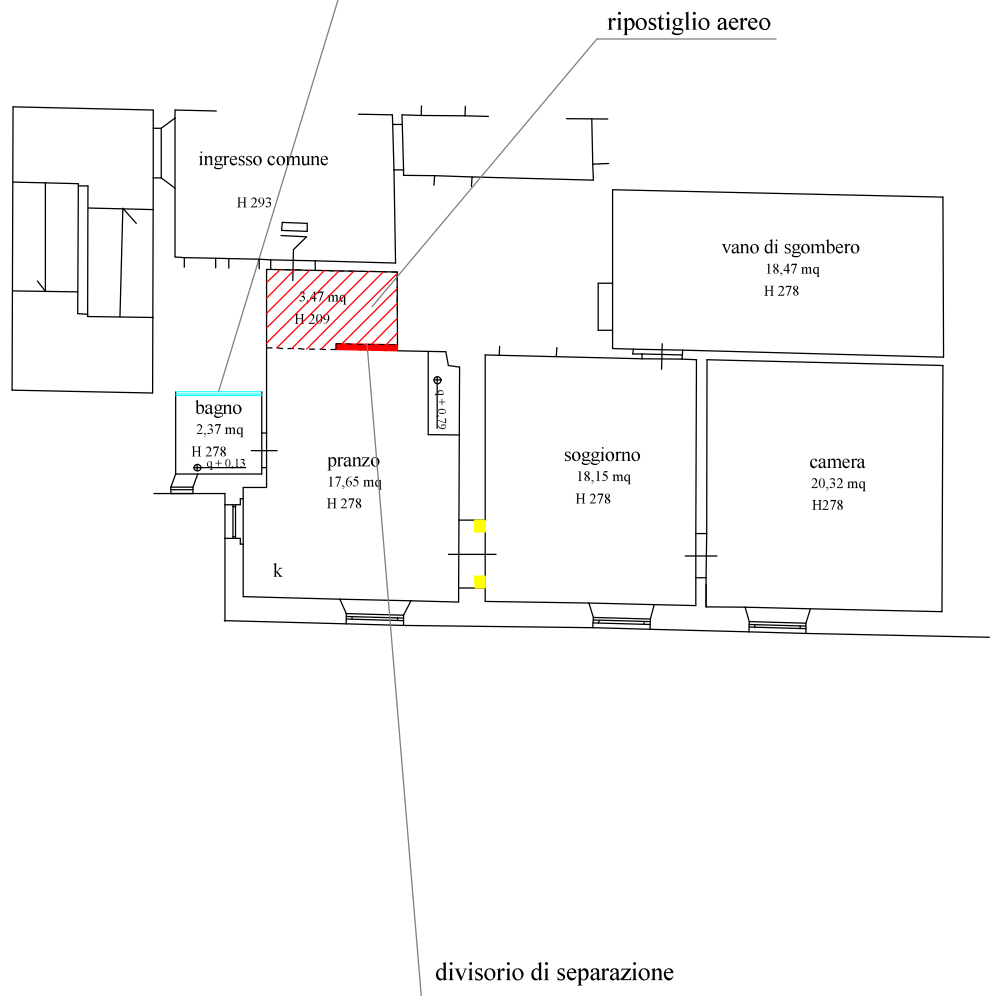

ripostiglio aereo

COSTRUZIONI

DEMOLIZIONI

SERVITU PASSIVA (finestratura)

OGGETTO: E.I. 160/2018 LOTTO 1	GEOM. SIMONE BALDI	SCALA 1:100 		TIMBRO E FIRMA:
UBICAZIONE: Via Garibaldi n° 60 Piano 5 Livorno (LI)	TAVOLA/NICA STATO RILEVATO-DIFFORMITA' Rilievo del 12/02/2019			