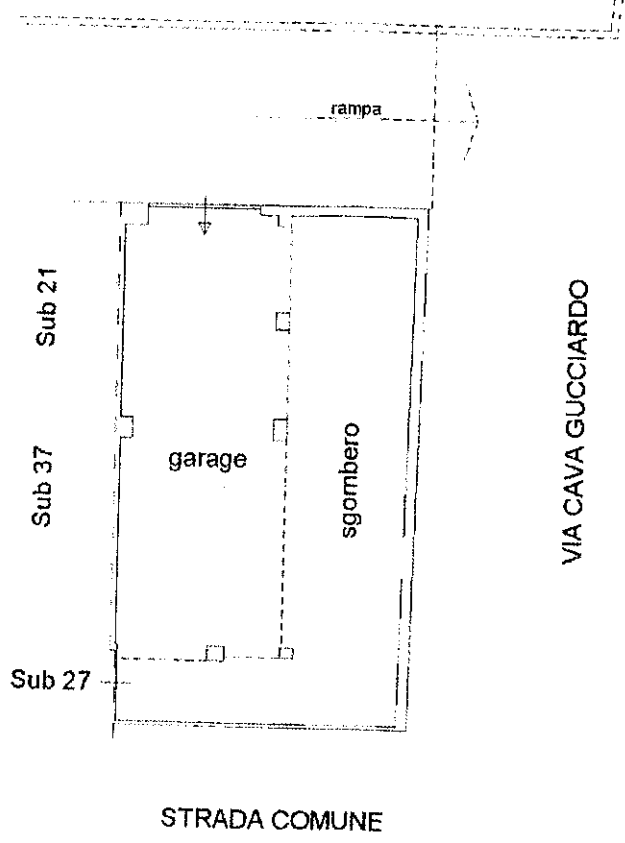

Prov. Ragusa

N. 1225

Scheda n. 1

Scala 1:200

PIANO TERRA

H=2.90

Via Cava Gucciardo Pirato

Catasto dei Fabbricati - Situazione al 31/07/2017 - Comune di MODICA (RG0070938) - Foglio: 119 - Particella: 1325 - Subalterno: 40 - Sub: 41
CONTRADA CAVA GUCCIARDO n. 2 piano: T;

Iscritto all'albo:
Geometri

Prov. Ragusa

N. 1225

Scheda n. 1

Scala 1:200

PIANO 1° SOTTOSTRADA

H=ml. 2.60

Catasto dei Fabbricati - Situazione al 31/07/2017 - Comune di MODICA (P.258) - < Foglio: 119 Particella: 1325 - Subalterno: 27 > - Sub: 27
CONTRADA CAVA GUCCIARDO PIRATO n. SN piano: S1;

Ultima Planimetria in atti

Agenzia del Territorio
CATASTO FABBRICATI
Ufficio Provinciale di
Ragusa

Dichiarazione protocollo n. RG0169950 del 06/12/2004	
Planimetria di u.i.u. in Comune di Modica	
Contrada Cava Gucciardo civ. 2	
Identificativi Catastali:	Compilata da: Di Rosa Giorgio
Sezione:	Iscritto all'albo: Geometri
Foglio: 119	Prov. Ragusa
Particella: 1325	N. 1225
Subalterno: 39	

Scheda n. 1 Scala 1:200

PIANO 1° SOTTOSTRADA

H=ml. 2.60

Catastro dei Fabbricati - Situazione al 31/07/2017 - Comune di MODICA (n. 258) - Foglio: 119 Particella: 1325 - Subalterno 39 - Sub: 39
CONTRADA CAVA GUCCIARDO n. 2 piano: SI.