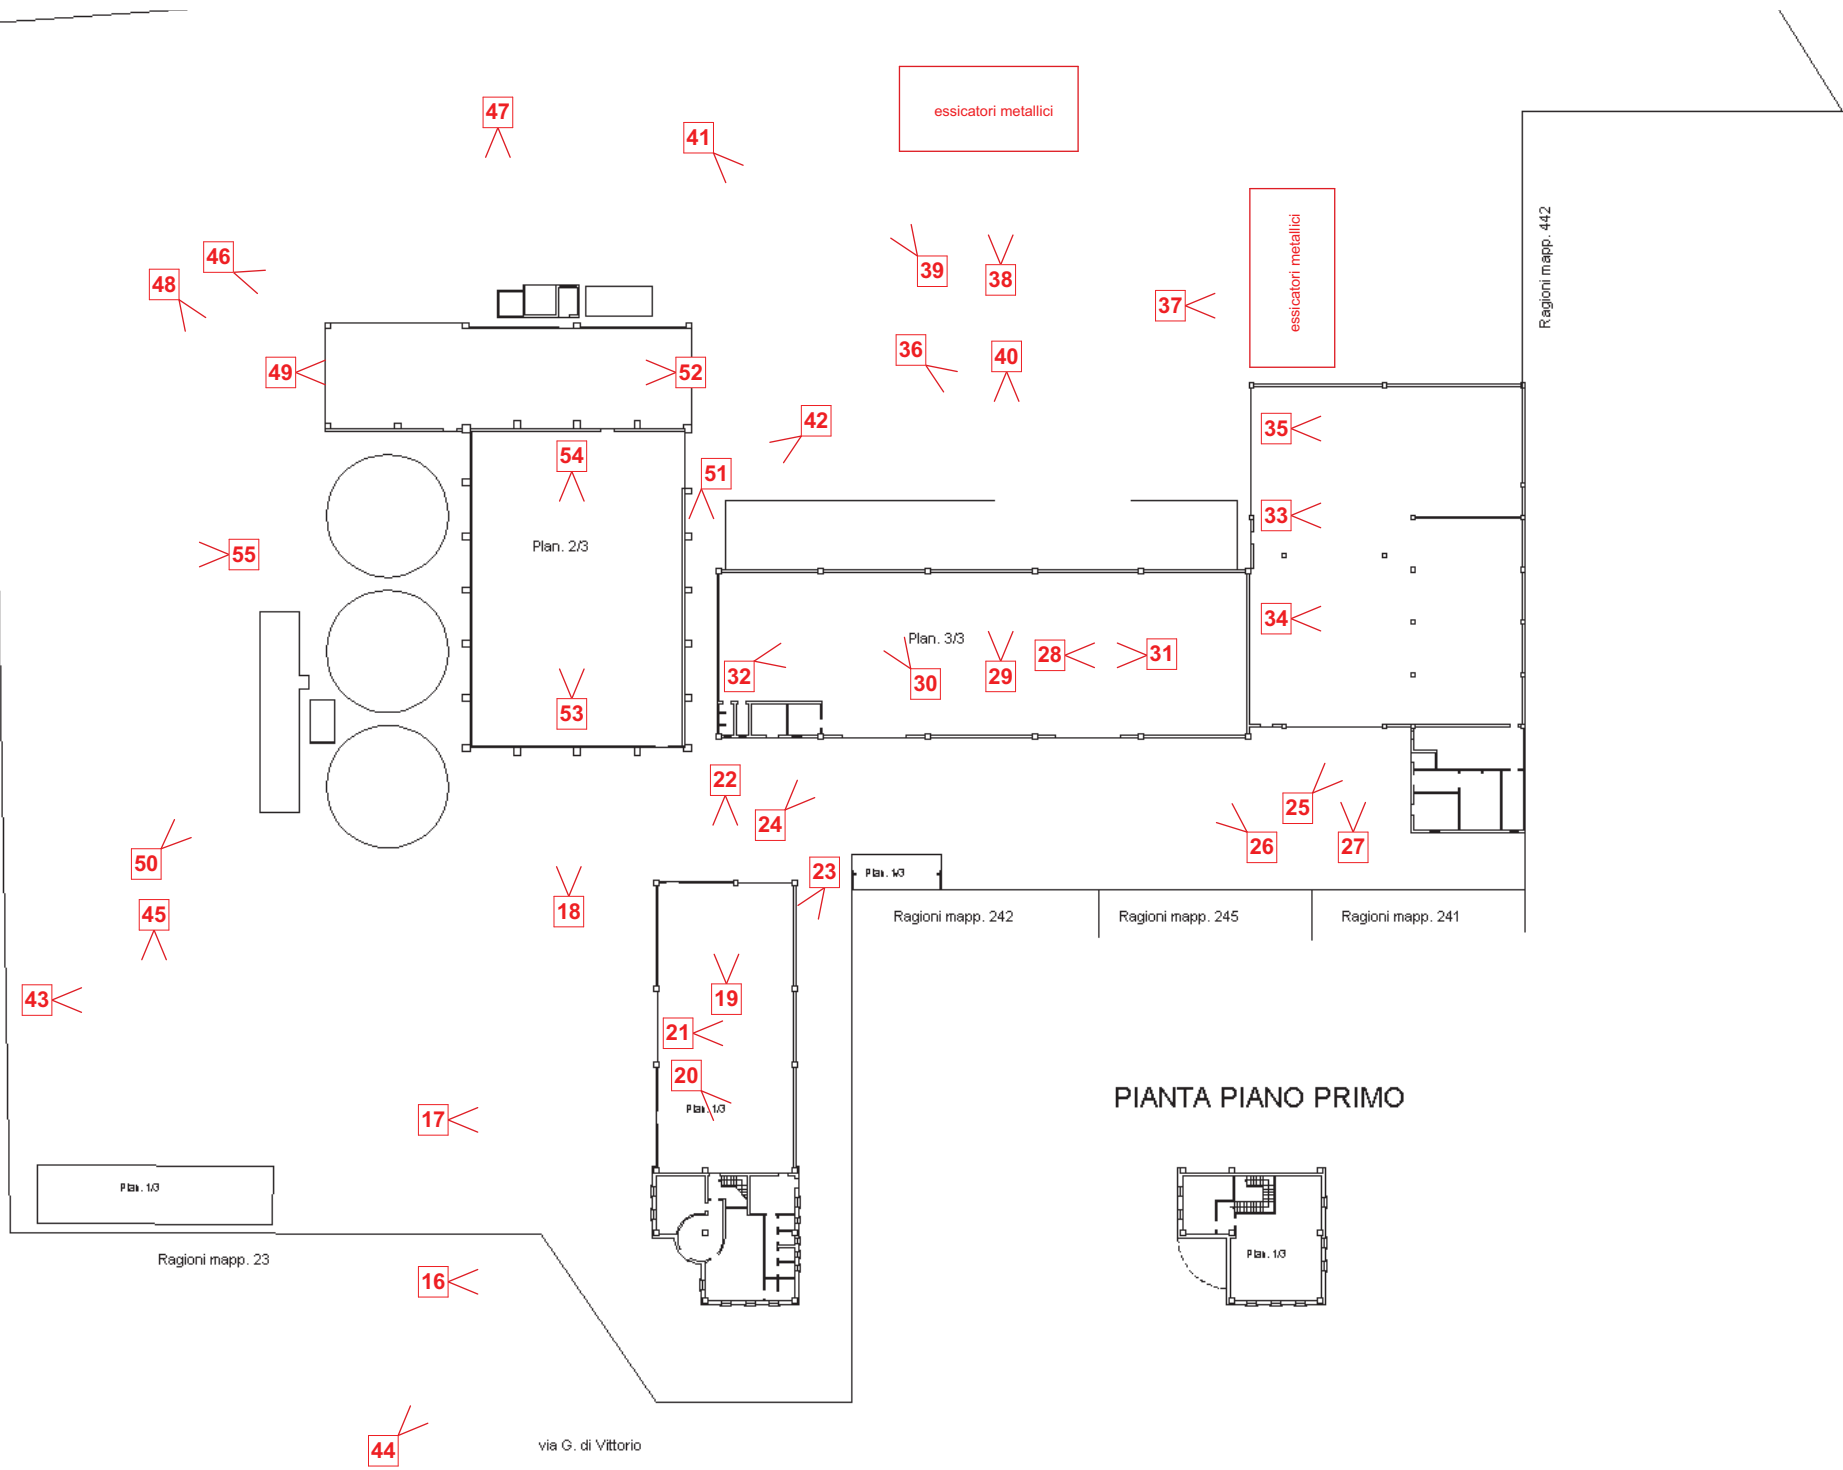

PIANTA PIANO TERRA

Planimetria 1/3

PIANTA PIANO PRIMO
 H = 3.10 m

Mappale 1143

Mappale 1142

Regioni Autostrada

essicatori metallici

essicatori metallici

Plan. 2/3

Plan. 3/3

P.Ba. 1/3

PIANTA PIANO PRIMO

Regioni mapp. 23

Regioni mapp. 242

Regioni mapp. 245

Regioni mapp. 241

07

08

09

10

11

12

13

14

23

24

25

26

27

28

29

30