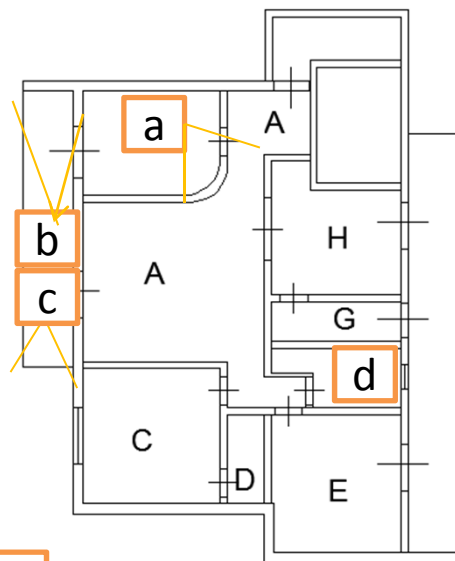

ALLEGATO FOTOGRAFICO – all.3 –FO.4
RG 262/2014 - ambiente B e balcone, ambiente F