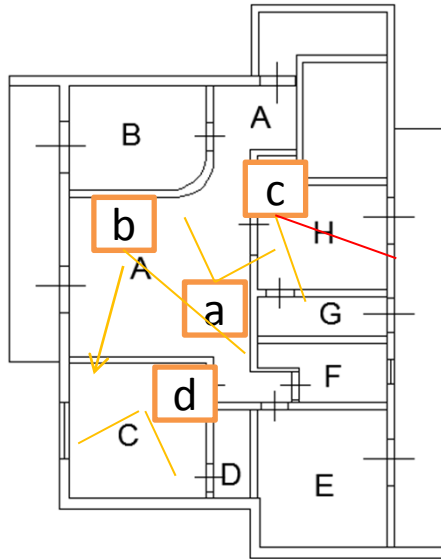

ALLEGATO FOTOGRAFICO – all.3 –FO.1
RG 262/2014 - prospetti

veranda

Firmato Da: CAVALLARO ELIANA Emesso Da: ARUBAPEC S.P.A. NG CA 3 Serial#: 48358f0d4d856b94ecc9a8e72c4d760

ALLEGATO FOTOGRAFICO – all.3 –FO.2
RG 262/2014 - ambiente A, H, C, E

a

b

D

c

Firmato Da: CAVALLARO ELIANA Emesso Da: ARUBAPEC S.P.A. NG CA 3 Serial#: 4835810d4d8561b94ec93ae9c72e4d760

ALLEGATO FOTOGRAFICO – all.3 –FO.3
RG 262/2014 - ambiente G e balcone

a

b