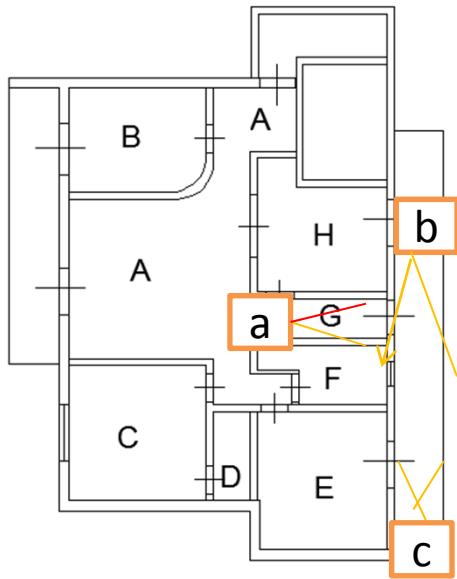

ALLEGATO FOTOGRAFICO – all.3 –FO.1
RG 262/2014 - prospetti

veranda

Firmato Da: CAVALLARO ELIANA Emesso Da: ARUBAPEC S.P.A. NG CA 3 Serial#: 48358f0d4d856b94ecc9a8e72c4d760

ALLEGATO FOTOGRAFICO – all.3 –FO.2
RG 262/2014 - ambiente A, H, C, E

a

b

D

c

Firmato Da: CAVALLARO ELIANA Emesso Da: ARUBAPEC S.P.A. NG CA 3 Serial#: 4835810d4d8561b94ec93ae9c72e4d760

ALLEGATO FOTOGRAFICO – all.3 –FO.3
RG 262/2014 - ambiente G e balcone

a

b