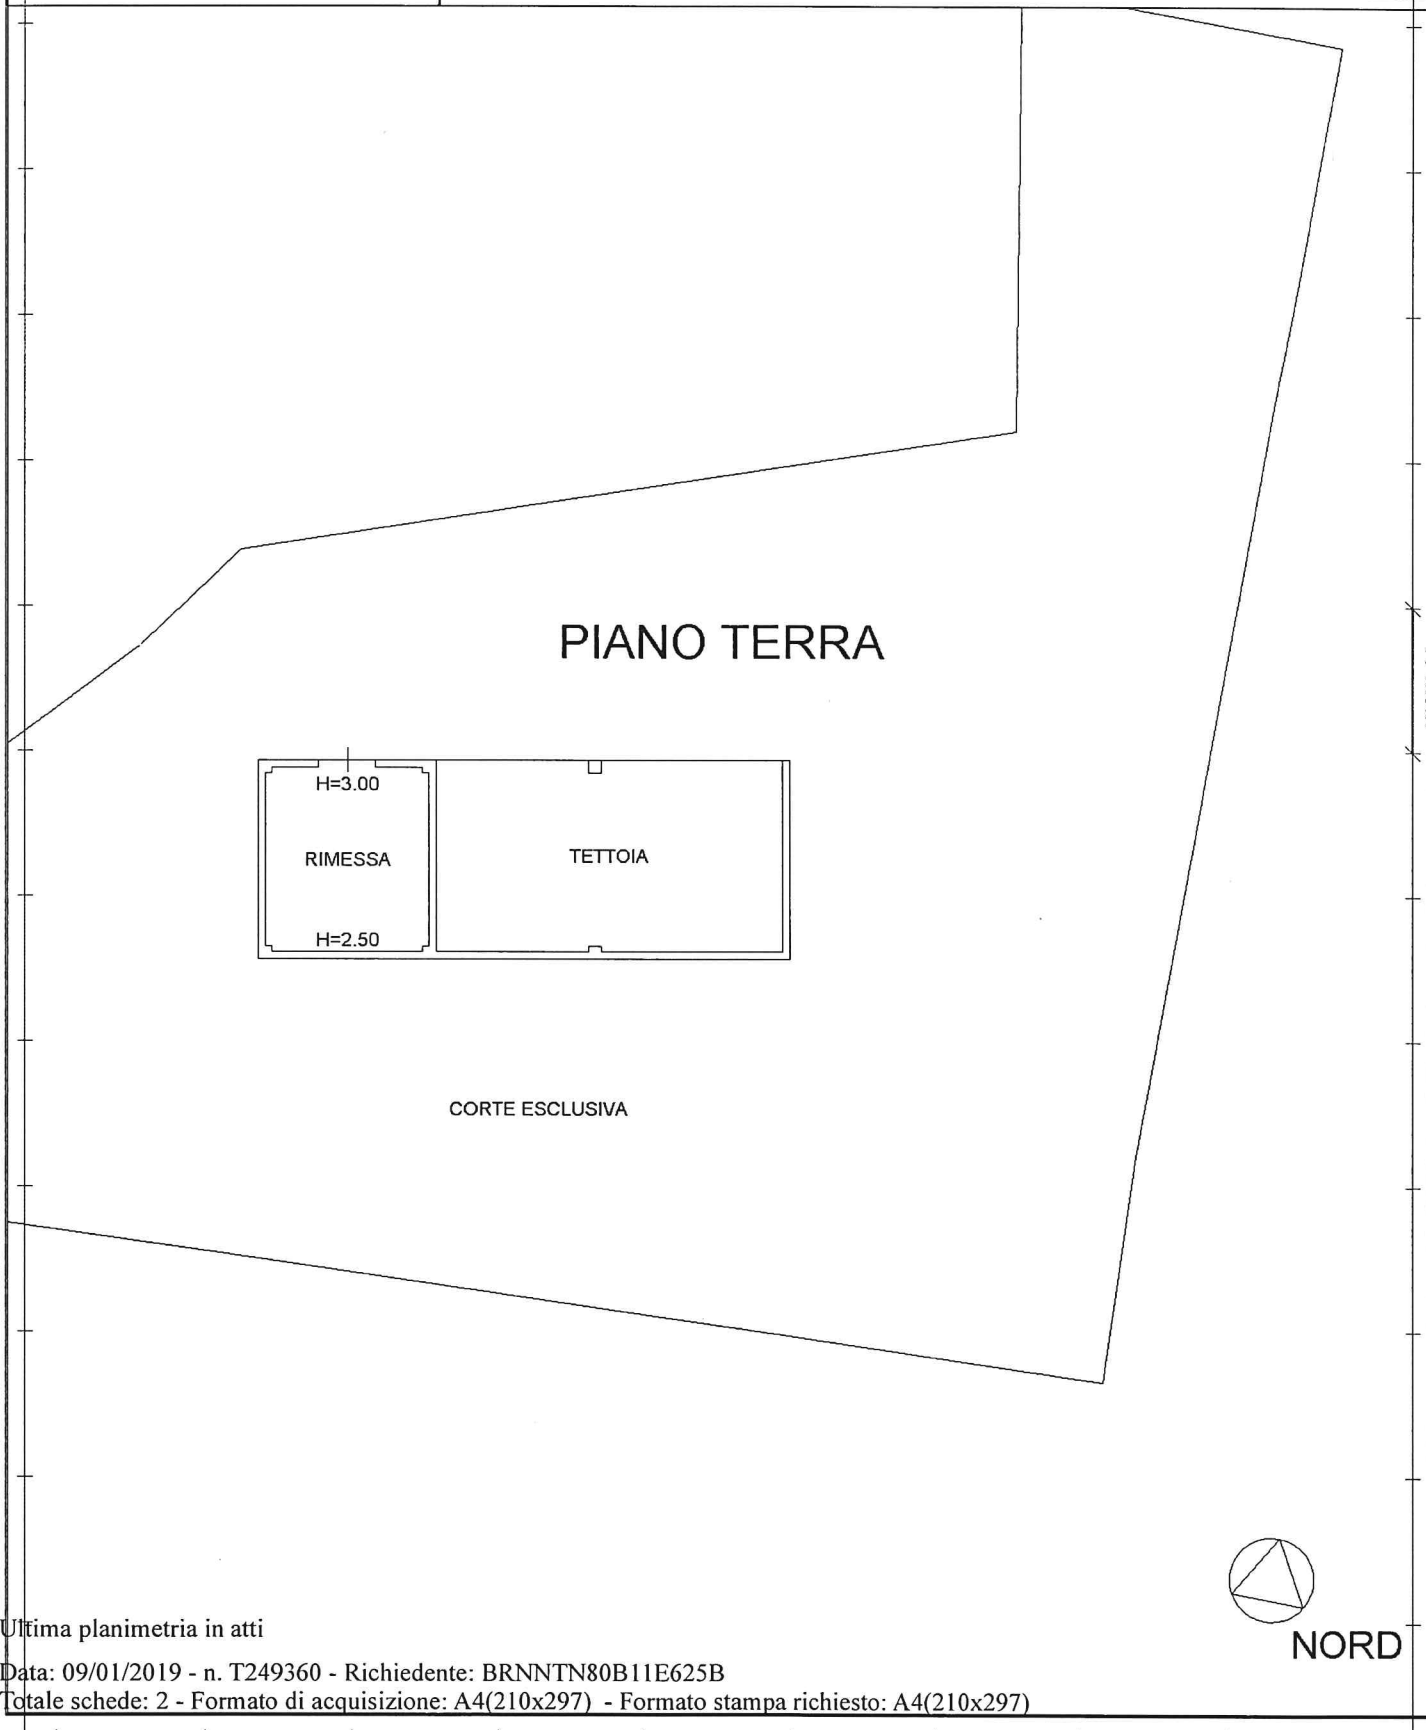

Agenzia del Territorio CATASTO FABBRICATI Ufficio Provinciale di Livorno	Dichiarazione protocollo n. LI0123403 del 19/09/2008	
	Planimetria di u.i.u. in Comune di Campo Nell'elba	
	Loc. Brumaio	civ. SNC
	Identificativi Catastali:	Compilata da: Auditore Fausto
	Sezione:	Iscritto all'albo: Geometri
	Foglio: 16	Prov. Livorno
	Particella: 1236	N. 855
	Subalterno:	

Scheda n. 1 Scala 1:200

Ultima planimetria in atti

Catasto dei Fabbricati - Situazione al 09/01/2019 - Comune di CAMPO NELL'ELBA (B553) - < Foglio: 16 - Particella: 1236 - Subalterno: 0 >
VIA DEL BRUMAIO SNC piano: T;