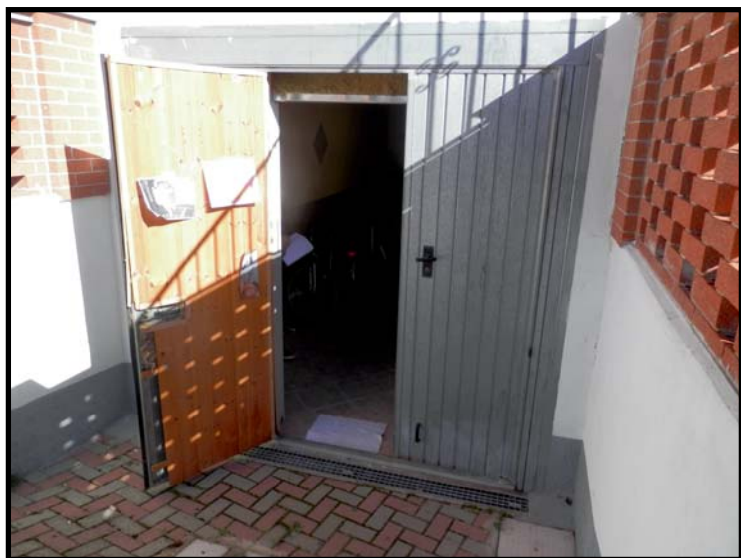

TRIBUNALE DI TORINO
FALLIMENTO N. 227/2016 R.G.
DOCUMENTAZIONE FOTOGRAFICA
VIA CADUTI DI NASSIRIYA 21/11 - POIRINO (TO)

43

44

45

46

47

48