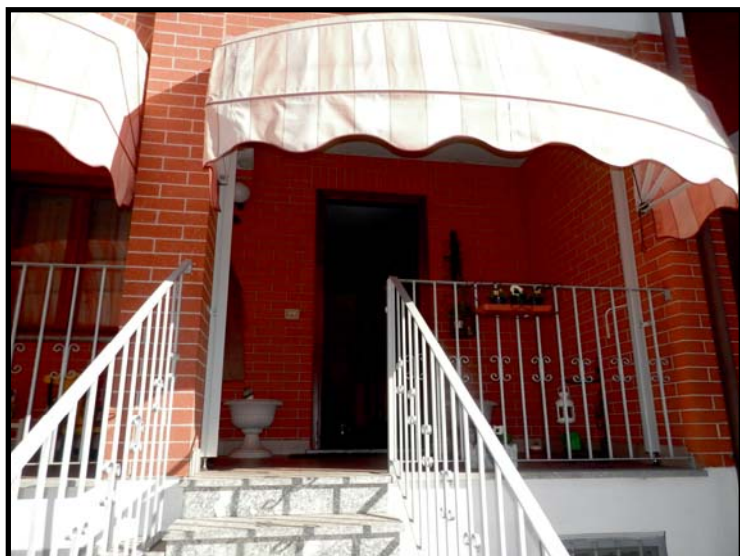

TRIBUNALE DI TORINO
FALLIMENTO N. 227/2016 R.G.
DOCUMENTAZIONE FOTOGRAFICA
VIA CADUTI DI NASSIRIYA 21/11 - POIRINO (TO)

1

2

3

4

5

6

TRIBUNALE DI TORINO
FALLIMENTO N. 227/2016 R.G.
DOCUMENTAZIONE FOTOGRAFICA
VIA CADUTI DI NASSIRIYA 21/11 - POIRINO (TO)

7

8

9

10

11

12

TRIBUNALE DI TORINO
FALLIMENTO N. 227/2016 R.G.
DOCUMENTAZIONE FOTOGRAFICA
VIA CADUTI DI NASSIRIYA 21/11 - POIRINO (TO)

13