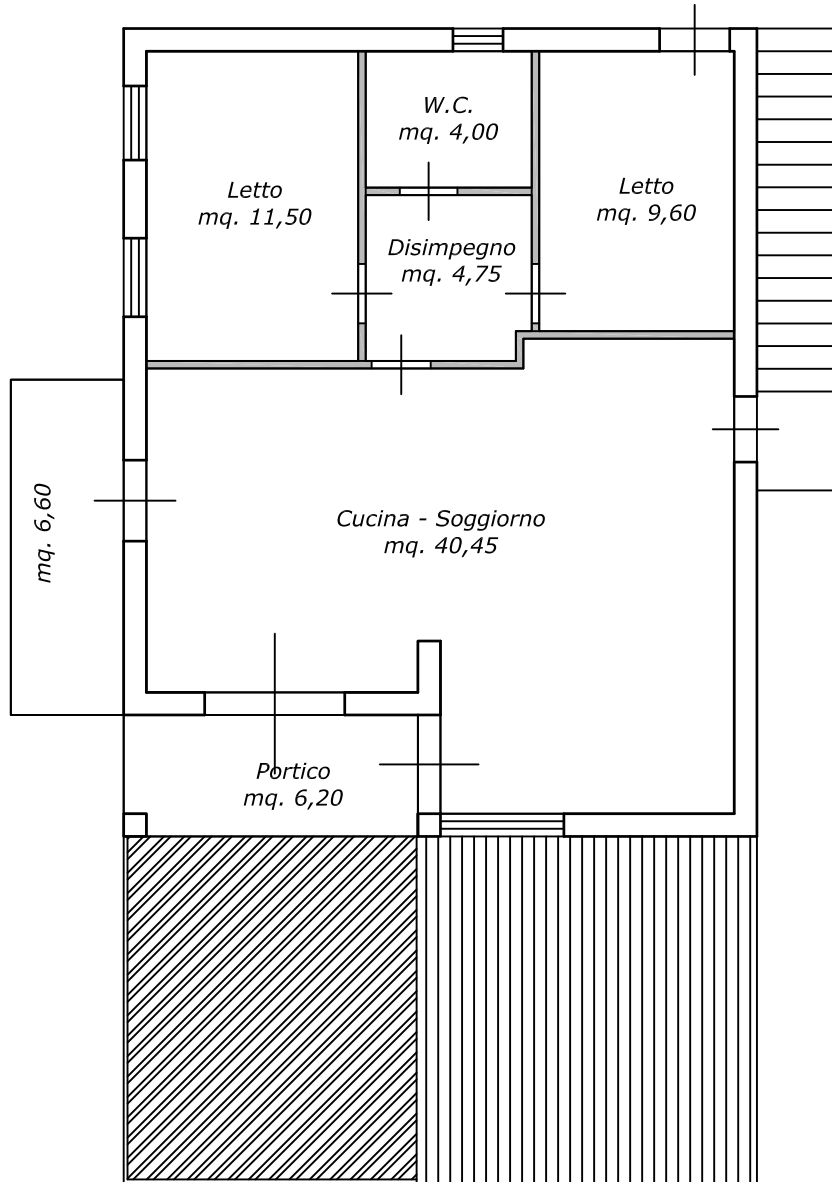

Il Tecnico

Geom. Angelo Schittino

PIANTA PIANO TERRA

Altezza: mt. 2,90

Il Tecnico

Geom. Angelo Schittino

PIANTA PIANO PRIMO

Altezza: H/m mt. 3,15