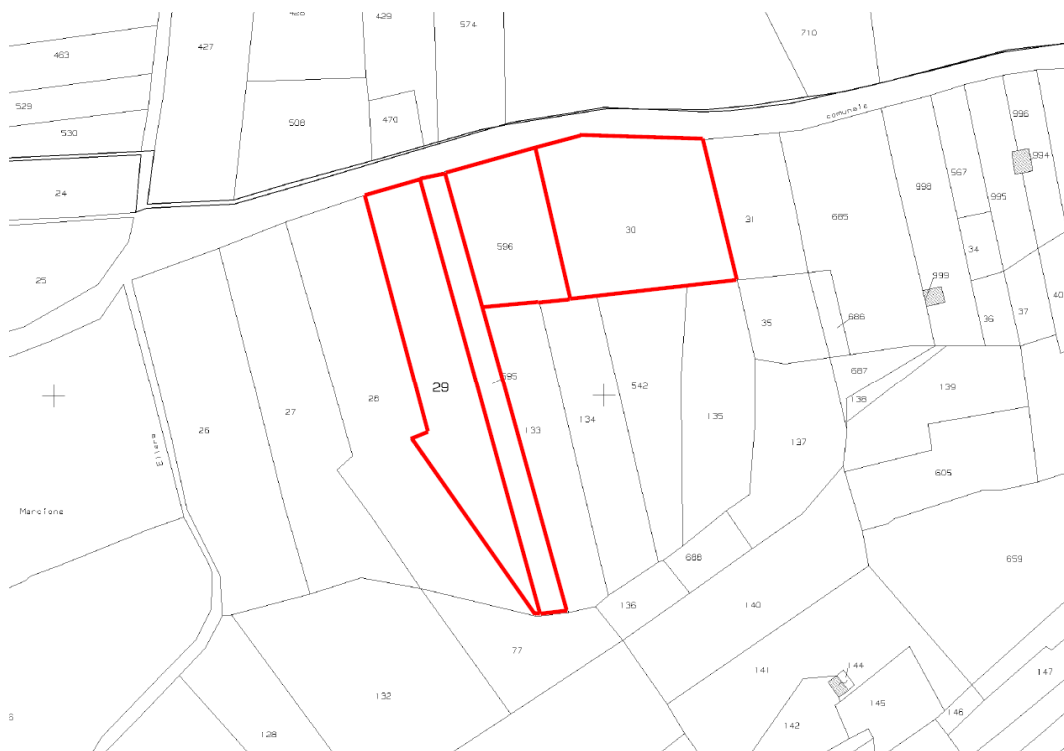

RAPPRESENTAZIONI PLANIMETRICHE – LOTTO 1

Terreni agricoli a vigneto e uliveto di complessivi mq. 23.440 catastali siti in Alcamo, c/da Crivara-Molinello

Stralcio del foglio di mappa catastale n. 32 – Comune di Alcamo – partt. 392, 427, 428, 429, 470, 508, 574

Stralcio del foglio di mappa catastale n. 39 - Comune di Alcamo – partt. 29, 30, 595, 596

Sovrapposizione fogli di mappa catastali con mappa satellitare