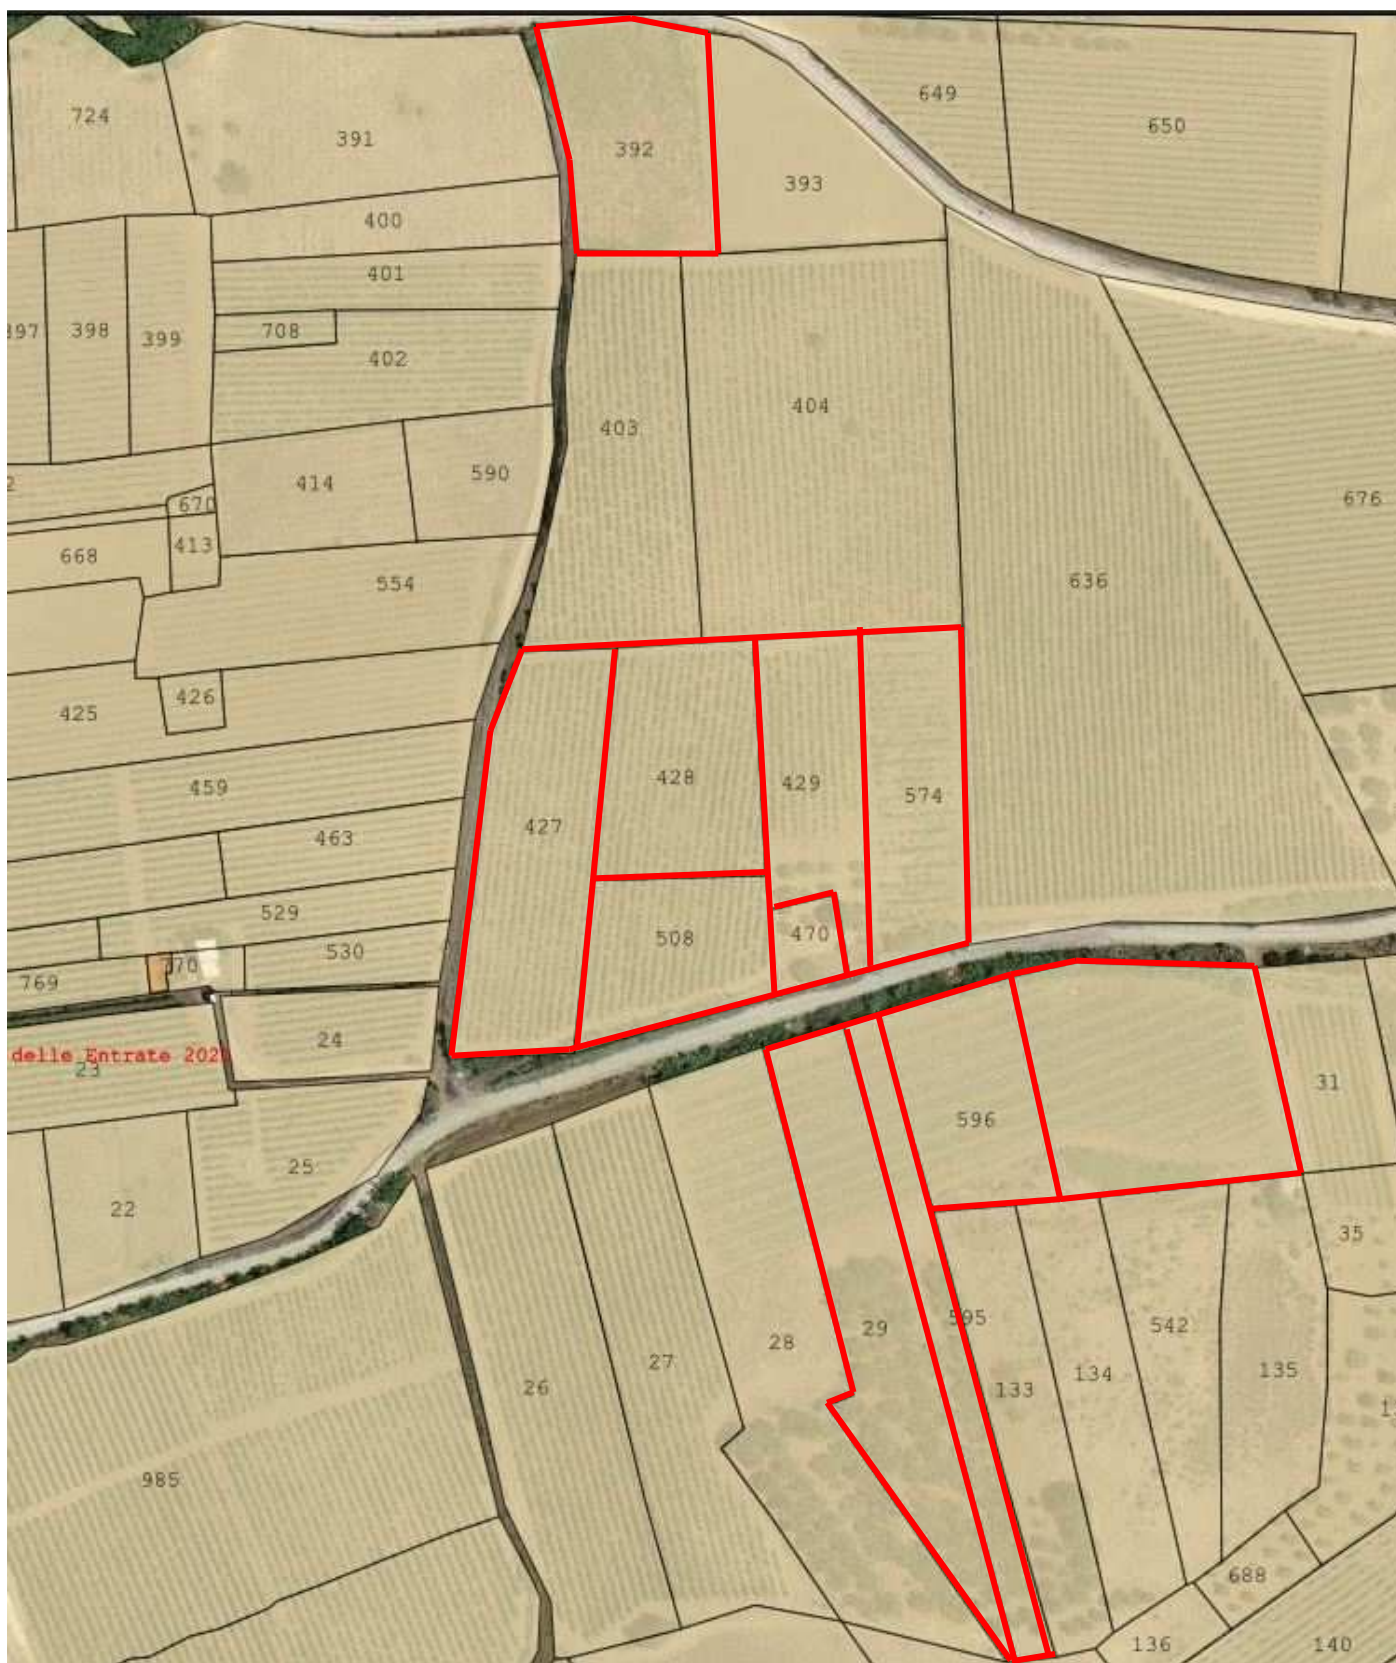

RAPPRESENTAZIONI PLANIMETRICHE – LOTTO 1

Terreni agricoli a vigneto e uliveto di complessivi mq. 23.440 catastali siti in Alcamo, c/da Crivara-Molinello

Stralcio del foglio di mappa catastale n. 32 – Comune di Alcamo – partt. 392, 427, 428, 429, 470, 508, 574

Stralcio del foglio di mappa catastale n. 39 - Comune di Alcamo – partt. 29, 30, 595, 596

Sovrapposizione fogli di mappa catastali con mappa satellitare