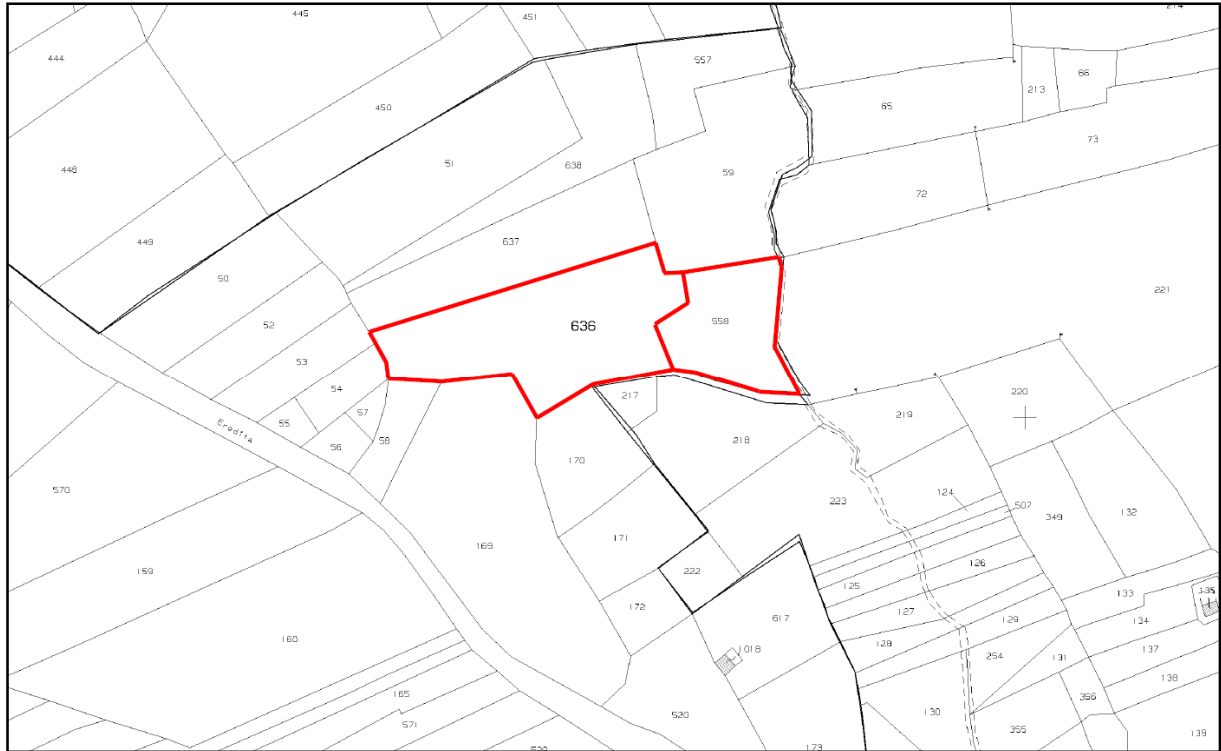

RAPPRESENTAZIONI PLANIMETRICHE – LOTTO 2

Terreno agricolo a uliveto di complessivi mq. 5380 catastali sito in Alcamo, c/da Bigurdo

Stralcio del foglio di mappa catastale n. 39 – Comune di Alcamo – partt. 636 e 558

Sovrapposizione foglio di mappa con mappa satellitare - Comune di Alcamo – partt. 636 e 558