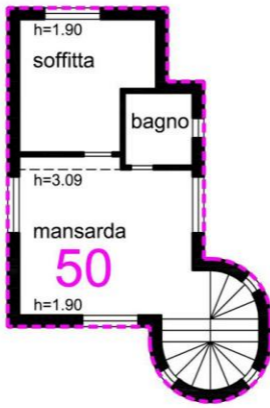

N=25800

E=29500

1 Particella: 347

Comune: LORO CIUFFENNA

Foglio: 89

Scala originale: 1:2000

5-Mar-2015 9:59

Prot. n. T47637/2015

Dimensione cornice: 534.000 x 378.000 metri

piano primo

piano terra