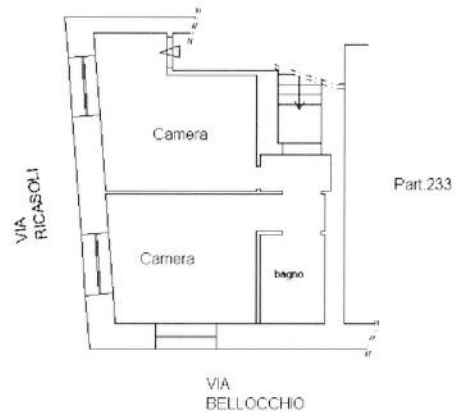

Prov. Siena

N. [REDACTED]

Scheda n. 1

Scala 1:200

Piano Terra (T)
h=2,75

Piano Primo (1)
h=2,75

Catasto dei Fabbricati - Situazione al 17/03/2014 - Comune di SARTEANO(1445) - < Foglio: 49 Particella: 232 - Subalterno 4 >
VICOLO DEL BELL' OCCHIO n. 2 piano: T-1;