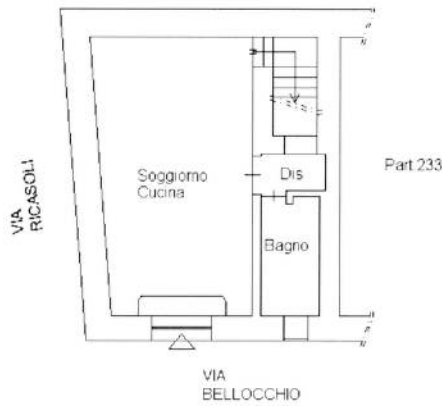

civ. 2

Identificativi Catastali:

Sezione:

Foglio: 49

Particella: 232

Subalterno: 4

Compilata da:

Isritto all'albo:
Geometri

Prov. Siena

N. [REDACTED]

Scheda n. 1

Scala 1:200

Piano Terra (T)
h=2,75

Piano Primo (1)
h=2,75

Catasto dei Fabbricati - Situazione al 17/03/2014 - Comune di SARTEANO(1445) - < Foglio: 49 Particella: 232 - Subalterno 4 >
VICOLO DEL BELL' OCCHIO n. 2 piano: T-1;